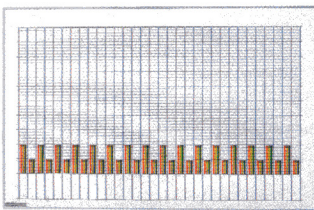

小型グラフ表示機

ツマミを上下するだけで売上状況、営業成績などを表示。コンパクトなサイズのため省スペースでお手軽にご使用頂けます。

GHS-332