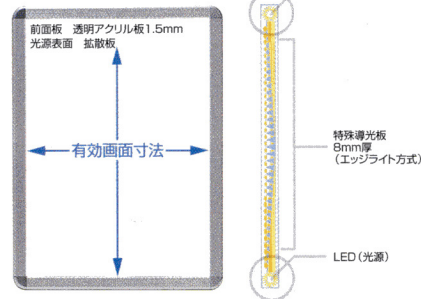

# アケパネ LED電飾パネル<プラチナ>

専用LED基板と独自の特殊導光板により、少量のLEDで遠くまで明るくムラのない面発光を可能にしました。

28mm厚の超スリムでありながら、アルミの特殊構造により発熱を抑え、LEDの寿命とメディアの変色を少なくした形状デザインです。

## 構造

## グラフ表示機

ツマミを上下するだけで売上状況、営業成績などを表示。横の赤いラインはスライドするので、平均ライン・目標ラインとしてご利用ください。

GH413

GH313

寸法W×D×Hmm	仕様	質量kg	商品コード	品番	価格
605×35×905	2色・13桁	6.5	92-5001-0	GH213	¥ 50,295(¥ 47,900)
905×35×905	3色・13桁	8.0	92-5002-0	GH313	¥ 67,935(¥ 64,700)
1205×35×905	4色・13桁	11.0	92-5003-0	GH413	¥ 83,685(¥ 79,700)
1205×35×905	2色・31桁	11.0	92-5004-0	GH231	¥ 89,040(¥ 84,800)
1805×35×905	3色・32桁	15.0	92-5005-0	GH332	¥118,860(¥113,200)

## ■ 使用方法

操作の簡単なつまみ式グラフ表示機です。横の赤いラインはスライドします。平均ライン・目標ラインとしてご利用ください。