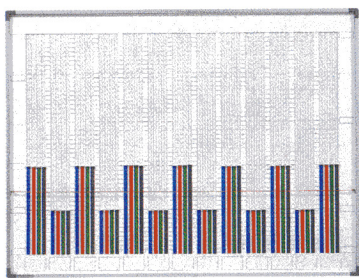

## 構造

## フレームカラー

## グラフ表示機

ツマミを上下するだけで売上状況、営業成績などを表示。横の赤いラインはスライドするので、平均ライン・目標ラインとしてご利用ください。

GH413

GH313

寸法W×D×Hmm	仕様	質量kg	商品コード	品番	価格
605×35×905	2色・13桁	6.5	92-5001-0	GH213	¥ 50,295(¥ 47,900)
905×35×905	3色・13桁	8.0	92-5002-0	GH313	¥ 67,935(¥ 64,700)
1205×35×905	4色・13桁	11.0	92-5003-0	GH413	¥ 83,685(¥ 79,700)
1205×35×905	2色・31桁	11.0	92-5004-0	GH231	¥ 89,040(¥ 84,800)
1805×35×905	3色・32桁	15.0	92-5005-0	GH332	¥118,860(¥113,200)