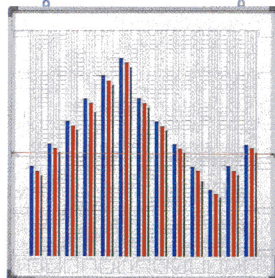

## 構造

## 共通仕様

照度/約2000Lux  
 フレーム/アルミ押出成型品40mmφ  
 フレームコーナー/ABS樹脂  
 前板/透明アクリル 1.5mm板  
 ■ACアダプター付 コード長3m

規格	B1	B2	A1	A2
商品コード	93-1025-□	93-1026-□	93-1028-□	93-1029-□
品番	LEDB1-□	LEDB2-□	LEDA1-□	LEDA2-□
価格	¥283,500(¥270,000)	¥189,000(¥180,000)	¥252,000(¥240,000)	¥162,750(¥155,000)
外寸mm	1094×792	792×579	905×658	658×484
ポスター寸法mm	1030×728	728×515	841×594	594×420
有効画面寸法mm	1010×708	708×495	821×574	574×400
質量kg	17	10	12	7

## グラフ表示機

ツマミを上下するだけで売上状況、営業成績などを表示。横の赤いラインはスライドするので、平均ライン・目標ラインとしてご利用ください。

GH413

GH313

寸法W×D×Hmm	仕様	質量kg	商品コード	品番	価格
605×35×905	2色・13桁	6.5	92-5001-0	GH213	¥ 50,295(¥ 47,900)
905×35×905	3色・13桁	8.0	92-5002-0	GH313	¥ 67,935(¥ 64,700)
1205×35×905	4色・13桁	11.0	92-5003-0	GH413	¥ 83,685(¥ 79,700)
1205×35×905	2色・31桁	11.0	92-5004-0	GH231	¥ 89,040(¥ 84,800)
1805×35×905	3色・32桁	15.0	92-5005-0	GH332	¥118,860(¥113,200)