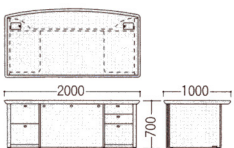

- W2000×D1000×H700mm
- 引出し/左右袖箱オールロック錠付、Wサスペンションレール付(全引出し)
- 上段引出し/木製ペントレー付
- ファイル引出し/仕切板各2枚付
- 机上コードホール2箇所/片側:配線用孔、片側:2口コンセント付

■ デスク表面材 (Dシリーズ)

デスク表面はバースアイメーブルの美しいダークブラウン色仕上。

■ 引出し (D・Lシリーズ共通)

最上段引出しは木製ペントレー付。

左袖の上下段・右袖の下段引出しにはA4ファイルが収納できます。

■ ワイヤリング機能 (D・Lシリーズ共通)

机上コードホール
デスク天板の左右にコードホール(木製カバー付)がついています。

コードホール①
片方のコードホールには2口コンセント付(左右付替え可)

コードホール②
コードホールの一方には、配線用の大きな口が空いています。

ロッカー

38-0063-0 VP60-LCD
¥339,150(¥323,000) (税別)