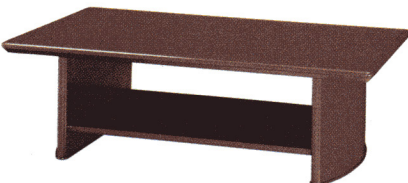

サイドボード

38-0064-0 VP60-SBD
¥517,650(¥493,000) (税別)

- W1800×D485×H730mm
- 引出し2ヶ付

応接テーブル

■ センターテーブル

38-0065-0 JTPM-1407D
¥181,650(¥173,000) (税別)

- W1400×D700×H431mm

■ コーナーテーブル