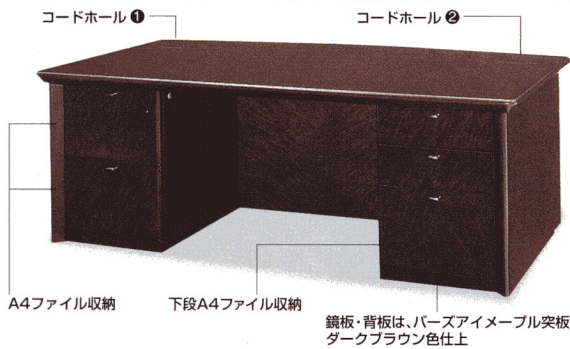

バースアイメーブルの美しい木目が魅力的な、ハイグレードなVP60シリーズ。

落ち着いた色調のDシリーズ。

カラー(バースアイメーブル) —

D(ダークブラウン色)

共通仕様 (Dシリーズ) —

- 芯材/パーチクルボード
- 主材/バースアイメーブル突板
- 面縁/メーブル材
- 塗装/ウレタン塗装仕上3分消し(ノントルエン・ノンキシレン塗料使用)

両袖机

38-0060-0 VP60-DEWD
¥714,000(¥680,000) (税別)

- W2000×D1000×H700mm
- 引出し/左右袖箱オールロック錠付、Wサスペンションレール付(全引出し)
- 上段引出し/木製ペントレー付
- ファイル引出し/仕切板各2枚付
- 机上コードホール2箇所/片側:配線用孔、片側:2口コンセント付

■ デスク表面材 (Dシリーズ)

デスク表面はバースアイメーブルの美しいダークブラウン色仕上。

■ 引出し (D・Lシリーズ共通)

最上段引出しは木製ペントレー付。

左袖の上下段・右袖の下段引出しにはA4ファイルが収納できます。

■ ワイヤリング機能 (D・Lシリーズ共通)

机上コードホール
デスク天板の左右にコードホール(木製カバー付)がついています。

コードホール①
片方のコードホールには2口コンセント付(左右付替え可)

コードホール②
コードホールの一方には、配線用の大きな口が空いています。

ロッカー

38-0063-0 VP60-LCD
¥339,150(¥323,000) (税別)