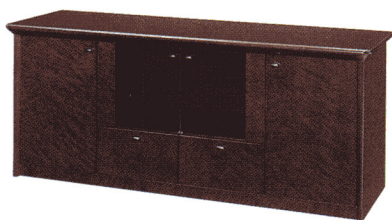

- W2000×D1000×H700mm
- 引出し/左右袖箱オールロック錠付、Wサスペンションレール付(全引出し)
- 上段引出し/木製ペントレー付
- ファイル引出し/仕切板各2枚付
- 机上コードホール2箇所/片側:配線用孔、片側:2口コンセント付

■ デスク表面材 (Dシリーズ)

デスク表面はバースアイメーブルの美しいダークブラウン色仕上。

■ 引出し (D・Lシリーズ共通)

最上段引出しは木製ペントレー付。

左袖の上下段・右袖の下段引出しにはA4ファイルが収納できます。

■ ワイヤリング機能 (D・Lシリーズ共通)

机上コードホール
デスク天板の左右にコードホール(木製カバー付)がついています。

コードホール①
片方のコードホールには2口コンセント付(左右付替え可)

コードホール②
コードホールの一方には、配線用の大きな口が空いています。

ロッカー

38-0063-0 VP60-LCD
¥339,150(¥323,000) (税別)

- W600×D450×H1800mm
- 錠付

書棚

■ 飾り棚付書棚

38-0061-0 VP60-KSD
¥742,350(¥707,000) (税別)

- W1500×D450×H1800mm
- ダウンライト2灯付(埋込式ハログenライト10W)
- ピクチャーレール付、フック2ヶ付

■ ガラス書棚

38-0062-0 VP60-BSD
¥414,750(¥395,000) (税別)

- W900×D450×H1800mm

サイドボード

38-0064-0 VP60-SBD
¥517,650(¥493,000) (税別)

- W1800×D485×H730mm
- 引出し2ヶ付

応接テーブル

■ センターテーブル

38-0065-0 JTPM-1407D
¥181,650(¥173,000) (税別)

- W1400×D700×H431mm

■ コーナーテーブル