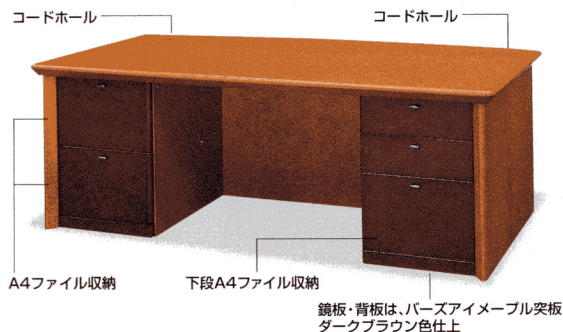

現代的なツートンカラーのLシリーズ。

■ 役員用チェア：EX-H8K-DG >> P260

両袖机

38-0067-0 VP60-DEWL
¥714,000(¥680,000) ⊕

- W2000×D1000×H700mm
- 引出し/左右袖箱オールロック錠付
Wサスペンションレール付(全引出し)
 - 上段引出し/木製ペントレー付
 - ファイル引出し/仕切板各2枚付
 - 机上コードホール2箇所/片側：配線用孔
片側：2口コンセント付

カラー(バースアイメーブル)

共通仕様(Lシリーズ) ——
●芯材/バーチクルボード
主材/バースアイメーブル突板
面縁/メーブル材
塗装/ウレタン塗装仕上3分消し
(ノントルエン・ノンキシ
レン塗料使用)

■ デスク表面材(Lシリーズ)

デスクはバースアイメーブルの木目を生かしたライトブラウン色とダークブラウン色のツートンカラー仕上です。

■ ワイヤリング機能

コードホール
天板面左右コードホール的一方には2口コンセントが標準装備されています。

■ 飾り棚付書棚

飾り棚上部には、ダウンライト・ピクチャーレールが付き、額やアクセサリーの飾り付けに効果的です。

ロッカー

エコ材料 不要材料

38-0071-0 VP60-LCL
¥339,150(¥323,000) ⊕

W600×D450×H1800mm
■錠付

書棚

エコ材料 不要材料