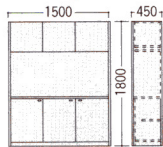

■ 飾り棚付書棚

飾り棚上部には、ダウンライト・ピクチャーレールが付き、額やアクセサリーの飾り付けに効果的です。

ロッカー

エコ材料 不要材料

38-0071-0 VP60-LCL
¥339,150(¥323,000) ⊕

W600×D450×H1800mm
■錠付

書棚

エコ材料 不要材料

■ 飾り棚付書棚

38-0068-0 VP60-KSL
¥742,350(¥707,000) ⊕

- W1500×D450×H1800mm
- ダウンライト2灯付
(埋込式ハロゲンライト10W)
 - ピクチャーレール付、フック2ヶ付

■ ガラス書棚

38-0069-0 VP60-BSL
¥414,750(¥395,000) ⊕

W900×D450×H1800mm

サイドボード

エコ材料 不要材料

38-0070-0 VP60-SBL
¥517,650(¥493,000) ⊕

W1800×D485×H730mm
■引出し2ヶ付

応接テーブル

エコ材料 不要材料

■ センターテーブル

38-0072-0 JTPM-1407L
¥181,650(¥173,000) ⊕

W1400×D700×H431mm

■ コーナーテーブル