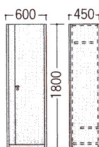

■ 飾り棚付書棚

飾り棚上部には、ダウンライト・ピクチャーレールが付き、額やアクセサリーの飾り付けに効果的です。

ロッカー

エコ材料 不要材料

38-0071-0 VP60-LCL
¥339,150(¥323,000) ⊕

W600×D450×H1800mm
■錠付

書棚

エコ材料 不要材料

■ 飾り棚付書棚

38-0068-0 VP60-KSL
¥742,350(¥707,000) ⊕

- W1500×D450×H1800mm
- ダウンライト2灯付
(埋込式ハロゲンライト10W)
 - ピクチャーレール付、フック2ヶ付

■ ガラス書棚

38-0069-0 VP60-BSL
¥414,750(¥395,000) ⊕

W900×D450×H1800mm

サイドボード

エコ材料 不要材料

38-0070-0 VP60-SBL
¥517,650(¥493,000) ⊕

W1800×D485×H730mm
■引出し2ヶ付

応接テーブル

エコ材料 不要材料

■ センターテーブル

38-0072-0 JTPM-1407L
¥181,650(¥173,000) ⊕

W1400×D700×H431mm

■ コーナーテーブル