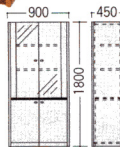

■ 飾り棚付書棚

38-0068-0 VP60-KSL
¥742,350(¥707,000) ⊕

- W1500×D450×H1800mm
- ダウンライト2灯付
(埋込式ハロゲンライト10W)
 - ピクチャーレール付、フック2ヶ付

■ ガラス書棚

38-0069-0 VP60-BSL
¥414,750(¥395,000) ⊕

W900×D450×H1800mm

サイドボード

エコ材料 不要材料

38-0070-0 VP60-SBL
¥517,650(¥493,000) ⊕

W1800×D485×H730mm
■引出し2ヶ付

応接テーブル

エコ材料 不要材料

■ センターテーブル

38-0072-0 JTPM-1407L
¥181,650(¥173,000) ⊕

W1400×D700×H431mm

■ コーナーテーブル