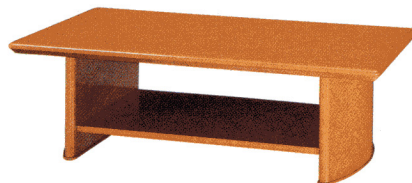

38-0070-0 VP60-SBL
¥517,650(¥493,000) ⊕

W1800×D485×H730mm
■引出し2ヶ付

応接テーブル

エコ材料 不要材料

■ センターテーブル

38-0072-0 JTPM-1407L
¥181,650(¥173,000) ⊕

W1400×D700×H431mm

■ コーナーテーブル