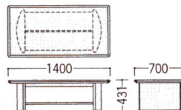

38-0070-0 VP60-SBL
¥517,650(¥493,000) ⊕

W1800×D485×H730mm
■引出し2ヶ付

応接テーブル

エコ材料 不要材料

■ センターテーブル

38-0072-0 JTPM-1407L
¥181,650(¥173,000) ⊕

W1400×D700×H431mm

■ コーナーテーブル