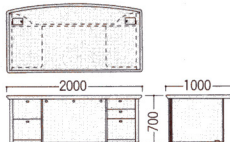

現代的なツートンカラーのLシリーズ。

■ 役員用チェア：EX-H8K-DG >> P260

両袖机

38-0067-0 VP60-DEWL
¥714,000(¥680,000) ⊕

- W2000×D1000×H700mm
- 引出し/左右袖箱オールロック錠付
Wサスペンションレール付(全引出し)
 - 上段引出し/木製ペントレー付
 - ファイル引出し/仕切板各2枚付
 - 机上コードホール2箇所/片側：配線用孔
片側：2口コンセント付