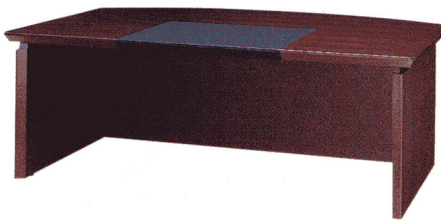

■ 役員用チェア：ME-6155F-C >> P267

R (ローズ11)

共通仕様

- 芯材/パーティクルボード
- 主材/パープルウッド突板、
- プリント化粧合板(一部)
- デスク天板/50mm厚、
- ビニールレザー
- マット付
- 塗装/ウレタン塗装仕上
- オールロック錠付
- カラー/R (ローズ11)

デスク・テーブル・キャビネット・ワゴン

- 片袖机 ■ 平机 ■ 2段キャビネット ■ ワゴン3段(キャスター付)

VP35-046SS VP35-DE

片袖机
38-0074-0 VP35-DE
¥410,550(¥391,000)

W2000×D1000×H700mm

片袖机+2段キャビネットセット
¥530,250(¥505,000)

38-0076-0
VP35-HDE
¥290,850(¥277,000)

W2000×D1000×H700mm

38-0075-0
VP35-046SS
¥119,700(¥114,000)

W460×D600×H640mm

38-0077-0
VP35-046SC
¥129,150(¥123,000)

W460×D600×H640mm

■ サイドデスク

机上コード
ホール付

38-0078-0
VP35-9046SD
¥116,550(¥111,000)

W900×D460×H640mm

■ サイドテーブル(ジョイント式)