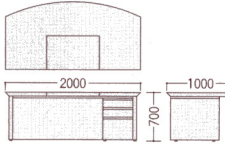

■ 役員用チェア：ME-6155F-C >> P267

R (ローズ11)

共通仕様

- 芯材/パーティクルボード
- 主材/パープルウッド突板、
- プリント化粧合板(一部)
- デスク天板/50mm厚、
- ビニールレザー
- マット付
- 塗装/ウレタン塗装仕上
- オールロック錠付
- カラー/R (ローズ11)

デスク・テーブル・キャビネット・ワゴン

- 片袖机 ■ 平机 ■ 2段キャビネット ■ ワゴン3段(キャスター付)

VP35-046SS VP35-DE

片袖机
38-0074-0 VP35-DE
¥410,550(¥391,000)

W2000×D1000×H700mm

片袖机+2段キャビネットセット
¥530,250(¥505,000)

38-0076-0
VP35-HDE
¥290,850(¥277,000)

W2000×D1000×H700mm

38-0075-0
VP35-046SS
¥119,700(¥114,000)

W460×D600×H640mm

38-0077-0
VP35-046SC
¥129,150(¥123,000)

W460×D600×H640mm

■ サイドデスク

机上コード
ホール付

38-0078-0
VP35-9046SD
¥116,550(¥111,000)

W900×D460×H640mm

■ サイドテーブル(ジョイント式)