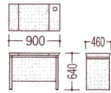

W460×D600×H640mm

38-0077-0
VP35-046SC
¥129,150(¥123,000)

W460×D600×H640mm

■ サイドデスク

机上コード
ホール付

38-0078-0
VP35-9046SD
¥116,550(¥111,000)

W900×D460×H640mm

■ サイドテーブル(ジョイント式)

使用例

38-0079-0
VP35-1009MT
¥119,700(¥114,000)

W900×D1000×H650mm
天板厚/27mm

VP35-9046SD

VP35-DE

片袖机
38-0074-0 VP35-DE
¥410,550(¥391,000)

W2000×D1000×H700mm

片袖机+サイドデスクセット ¥527,100(¥502,000)