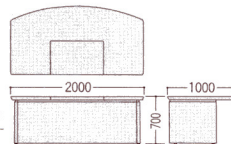

VP35-046SS VP35-DE

片袖机
38-0074-0 VP35-DE
¥410,550(¥391,000)

W2000×D1000×H700mm

片袖机+2段キャビネットセット
¥530,250(¥505,000)

38-0076-0
VP35-HDE
¥290,850(¥277,000)

W2000×D1000×H700mm

38-0075-0
VP35-046SS
¥119,700(¥114,000)

W460×D600×H640mm

38-0077-0
VP35-046SC
¥129,150(¥123,000)

W460×D600×H640mm

■ サイドデスク

机上コード
ホール付

38-0078-0
VP35-9046SD
¥116,550(¥111,000)

W900×D460×H640mm

■ サイドテーブル(ジョイント式)

使用例

38-0079-0
VP35-1009MT
¥119,700(¥114,000)

W900×D1000×H650mm
天板厚/27mm

VP35-9046SD

VP35-DE

片袖机
38-0074-0 VP35-DE
¥410,550(¥391,000)

W2000×D1000×H700mm

片袖机+サイドデスクセット ¥527,100(¥502,000)