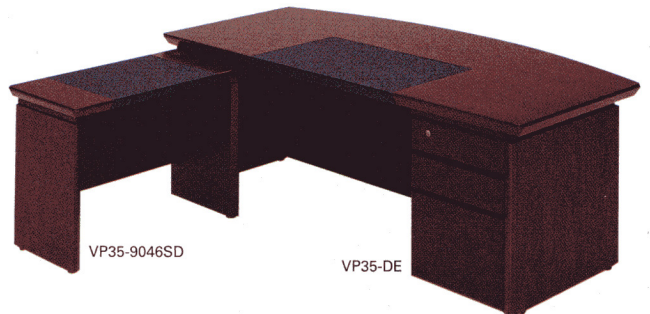

VP35-9046SD

VP35-DE

片袖机
38-0074-0 VP35-DE
¥410,550(¥391,000)

W2000×D1000×H700mm

片袖机+サイドデスクセット ¥527,100(¥502,000)