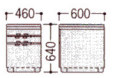

VP35-046SS VP35-DE

片袖机
38-0074-0 VP35-DE
¥410,550(¥391,000)

W2000×D1000×H700mm

片袖机+2段キャビネットセット
¥530,250(¥505,000)

38-0076-0
VP35-HDE
¥290,850(¥277,000)

W2000×D1000×H700mm

38-0075-0
VP35-046SS
¥119,700(¥114,000)

W460×D600×H640mm

38-0077-0
VP35-046SC
¥129,150(¥123,000)

W460×D600×H640mm

■ サイドデスク

机上コード
ホール付

38-0078-0
VP35-9046SD
¥116,550(¥111,000)

W900×D460×H640mm

■ サイドテーブル(ジョイント式)