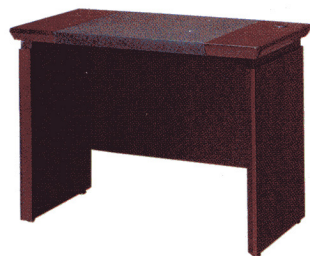

■ 役員用チェア：ME-6155F-C >> P267

R (ローズ11)

共通仕様

- 芯材/パーティクルボード
- 主材/パープルウッド突板、
- プリント化粧合板(一部)
- デスク天板/50mm厚、
- ビニールレザー
- マット付
- 塗装/ウレタン塗装仕上
- オールロック錠付
- カラー/R (ローズ11)

デスク・テーブル・キャビネット・ワゴン

- 片袖机 ■ 平机 ■ 2段キャビネット ■ ワゴン3段(キャスター付)

W460×D600×H640mm

38-0077-0
VP35-046SC
¥129,150(¥123,000)

W460×D600×H640mm

■ サイドデスク

机上コード
ホール付

38-0078-0
VP35-9046SD
¥116,550(¥111,000)

W900×D460×H640mm

■ サイドテーブル(ジョイント式)

使用例

38-0079-0
VP35-1009MT
¥119,700(¥114,000)

W900×D1000×H650mm
天板厚/27mm

VP35-9046SD

VP35-DE

片袖机
38-0074-0 VP35-DE
¥410,550(¥391,000)

W2000×D1000×H700mm

片袖机+サイドデスクセット ¥527,100(¥502,000)