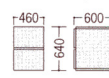

VP35-046SS VP35-DE

片袖机
38-0074-0 VP35-DE
¥410,550(¥391,000)

W2000×D1000×H700mm

片袖机+2段キャビネットセット
¥530,250(¥505,000)

38-0076-0
VP35-HDE
¥290,850(¥277,000)

W2000×D1000×H700mm

38-0075-0
VP35-046SS
¥119,700(¥114,000)

W460×D600×H640mm

38-0077-0
VP35-046SC
¥129,150(¥123,000)

W460×D600×H640mm

■ サイドデスク

机上コード
ホール付

38-0078-0
VP35-9046SD
¥116,550(¥111,000)

W900×D460×H640mm

■ サイドテーブル(ジョイント式)