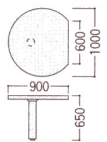

W460×D600×H640mm

38-0077-0
VP35-046SC
¥129,150(¥123,000)

W460×D600×H640mm

■ サイドデスク

机上コード
ホール付

38-0078-0
VP35-9046SD
¥116,550(¥111,000)

W900×D460×H640mm

■ サイドテーブル(ジョイント式)

使用例

38-0079-0
VP35-1009MT
¥119,700(¥114,000)

W900×D1000×H650mm
天板厚/27mm

VP35-9046SD

VP35-DE

片袖机
38-0074-0 VP35-DE
¥410,550(¥391,000)

W2000×D1000×H700mm

片袖机+サイドデスクセット ¥527,100(¥502,000)