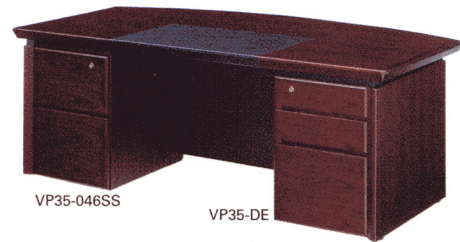

■ 役員用チェア：ME-6155F-C >> P267

R (ローズ11)

共通仕様

- 芯材/パーティクルボード
- 主材/パープルウッド突板、
- プリント化粧合板(一部)
- デスク天板/50mm厚、
- ビニールレザー
- マット付
- 塗装/ウレタン塗装仕上
- オールロック錠付
- カラー/R (ローズ11)

デスク・テーブル・キャビネット・ワゴン

- 片袖机 ■ 平机 ■ 2段キャビネット ■ ワゴン3段(キャスター付)

VP35-046SS VP35-DE

片袖机
38-0074-0 VP35-DE
¥410,550(¥391,000)

W2000×D1000×H700mm

片袖机+2段キャビネットセット
¥530,250(¥505,000)

38-0076-0
VP35-HDE
¥290,850(¥277,000)

W2000×D1000×H700mm

38-0075-0
VP35-046SS
¥119,700(¥114,000)

W460×D600×H640mm

38-0077-0
VP35-046SC
¥129,150(¥123,000)

W460×D600×H640mm

■ サイドデスク

机上コード
ホール付

38-0078-0
VP35-9046SD
¥116,550(¥111,000)

W900×D460×H640mm

■ サイドテーブル(ジョイント式)