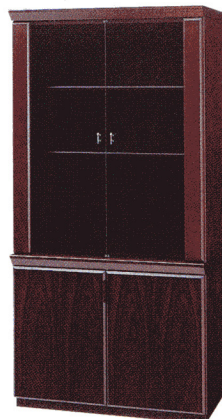

可動棚により、縦型・横型どちらにも対応します。

**38-0080-0**  
**VP35-OAW**  
**¥117,600**(¥112,000)

W650×D720×H860 (天板H700) mm  
■キーボード引出し、木製スクリーン付、  
キャスター2ヶ付

リストレスト付きキーボード引出し

木製スクリーン付

背板を外すと、コンピュータの配線が簡単に  
できます。

書棚

**38-0081-0**  
**VP35-BS**  
**¥441,000**(¥420,000)

W1800×D450×H1800mm

**38-0082-0**  
**VP35-BSS**  
**¥236,250**(¥225,000)

W900×D450×H1800mm

ロッカー

**38-0083-0**  
**VP35-LC**  
**¥254,100**(¥242,000)

W900×D450×H1800mm  
■錠付

**38-0084-0**  
**VP35-LCS**  
**¥235,200**(¥224,000)

W600×D450×H1800mm  
■錠付

サイドボード

**38-0085-0 VP35-SB**  
**¥219,450**(¥209,000)

W1800×D500×H700mm

■関連商品 カラーコーディネートができます。

サービス台

**38-0020-0 STW-450R**  
**¥60,270**(¥57,400)

W450×D450×H700mm