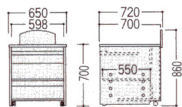

可動棚により、縦型・横型どちらにも対応します。

**38-0080-0**  
**VP35-OAW**  
**¥117,600**(¥112,000)

W650×D720×H860 (天板H700) mm  
■キーボード引出し、木製スクリーン付、  
キャスター2ヶ付

リストレスト付きキーボード引出し

木製スクリーン付

背板を外すと、コンピュータの配線が簡単に  
できます。

書棚

**38-0081-0**  
**VP35-BS**  
**¥441,000**(¥420,000)

W1800×D450×H1800mm

**38-0082-0**  
**VP35-BSS**  
**¥236,250**(¥225,000)

W900×D450×H1800mm

ロッカー

**38-0083-0**  
**VP35-LC**  
**¥254,100**(¥242,000)

W900×D450×H1800mm  
■錠付

**38-0084-0**  
**VP35-LCS**  
**¥235,200**(¥224,000)

W600×D450×H1800mm  
■錠付

サイドボード

**38-0085-0 VP35-SB**  
**¥219,450**(¥209,000)

W1800×D500×H700mm

■関連商品 カラーコーディネートができます。

サービス台

**38-0020-0 STW-450R**  
**¥60,270**(¥57,400)

W450×D450×H700mm

W1206×D306×H450mm

**38-0087-0 FB-0505R**  
**¥73,500**(¥70,000)

W506×D506×H450mm

センターテーブル

**38-0088-0 JT-1470WR**  
**¥117,600**(¥112,000)

W1400×D700×H430mm