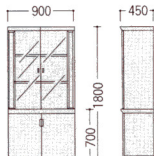

可動棚により、縦型・横型どちらにも対応します。

**38-0080-0**  
**VP35-OAW**  
**¥117,600**(¥112,000)

W650×D720×H860 (天板H700) mm  
■キーボード引出し、木製スクリーン付、  
キャスター2ヶ付

リストレスト付きキーボード引出し

木製スクリーン付

背板を外すと、コンピュータの配線が簡単に  
できます。

書棚

**38-0081-0**  
**VP35-BS**  
**¥441,000**(¥420,000)

W1800×D450×H1800mm

**38-0082-0**  
**VP35-BSS**  
**¥236,250**(¥225,000)

W900×D450×H1800mm

ロッカー

**38-0083-0**  
**VP35-LC**  
**¥254,100**(¥242,000)

W900×D450×H1800mm  
■錠付

**38-0084-0**  
**VP35-LCS**  
**¥235,200**(¥224,000)

W600×D450×H1800mm  
■錠付

サイドボード

**38-0085-0 VP35-SB**  
**¥219,450**(¥209,000)

W1800×D500×H700mm

■関連商品 カラーコーディネートができます。

サービス台

**38-0020-0 STW-450R**  
**¥60,270**(¥57,400)

W450×D450×H700mm