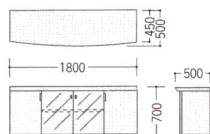

W1800×D450×H1800mm

**38-0082-0**  
**VP35-BSS**  
**¥236,250**(¥225,000)

W900×D450×H1800mm

ロッカー

**38-0083-0**  
**VP35-LC**  
**¥254,100**(¥242,000)

W900×D450×H1800mm  
■錠付

**38-0084-0**  
**VP35-LCS**  
**¥235,200**(¥224,000)

W600×D450×H1800mm  
■錠付

サイドボード

**38-0085-0 VP35-SB**  
**¥219,450**(¥209,000)

W1800×D500×H700mm

■関連商品 カラーコーディネートができます。

サービス台

**38-0020-0 STW-450R**  
**¥60,270**(¥57,400)

W450×D450×H700mm

**38-0019-0 STW-750R**  
**¥76,965**(¥73,300)

W750×D450×H700mm

コート  
ハンガー

**38-0159-1 CHW-18R**  
**¥59,430**(¥56,600)

W400×D400×H1800mm  
●ベース芯材/MDF

フラワーボックス

**38-0086-0 FB-1203R**  
**¥109,935**(¥104,700)

W1206×D306×H450mm

**38-0087-0 FB-0505R**  
**¥73,500**(¥70,000)

W506×D506×H450mm

センターテーブル

**38-0088-0 JT-1470WR**  
**¥117,600**(¥112,000)

W1400×D700×H430mm