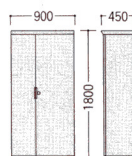

可動棚により、縦型・横型どちらにも対応します。

**38-0080-0**  
**VP35-OAW**  
**¥117,600**(¥112,000)

W650×D720×H860 (天板H700) mm  
■キーボード引出し、木製スクリーン付、  
キャスター2ヶ付

リストレスト付きキーボード引出し

木製スクリーン付

背板を外すと、コンピュータの配線が簡単に  
できます。

書棚

**38-0081-0**  
**VP35-BS**  
**¥441,000**(¥420,000)

W1800×D450×H1800mm

**38-0082-0**  
**VP35-BSS**  
**¥236,250**(¥225,000)

W900×D450×H1800mm

ロッカー

**38-0083-0**  
**VP35-LC**  
**¥254,100**(¥242,000)

W900×D450×H1800mm  
■錠付

**38-0084-0**  
**VP35-LCS**  
**¥235,200**(¥224,000)

W600×D450×H1800mm  
■錠付

サイドボード

**38-0085-0 VP35-SB**  
**¥219,450**(¥209,000)

W1800×D500×H700mm

■関連商品 カラーコーディネートができます。

サービス台

**38-0020-0 STW-450R**  
**¥60,270**(¥57,400)

W450×D450×H700mm

**38-0019-0 STW-750R**  
**¥76,965**(¥73,300)

W750×D450×H700mm

コート  
ハンガー

**38-0159-1 CHW-18R**  
**¥59,430**(¥56,600)

W400×D400×H1800mm  
●ベース芯材/MDF

フラワーボックス

**38-0086-0 FB-1203R**  
**¥109,935**(¥104,700)