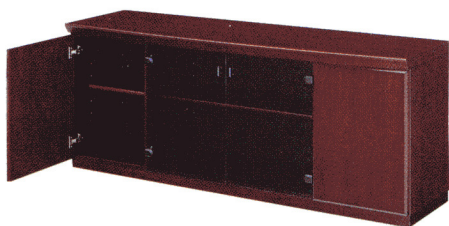

可動棚により、縦型・横型どちらにも対応します。

**38-0080-0**  
**VP35-OAW**  
**¥117,600**(¥112,000)

W650×D720×H860 (天板H700) mm  
■キーボード引出し、木製スクリーン付、  
キャスター2ヶ付

リストレスト付きキーボード引出し

木製スクリーン付

背板を外すと、コンピュータの配線が簡単に  
できます。

書棚

**38-0081-0**  
**VP35-BS**  
**¥441,000**(¥420,000)

W1800×D450×H1800mm

**38-0082-0**  
**VP35-BSS**  
**¥236,250**(¥225,000)

W900×D450×H1800mm

ロッカー

**38-0083-0**  
**VP35-LC**  
**¥254,100**(¥242,000)

W900×D450×H1800mm  
■錠付

**38-0084-0**  
**VP35-LCS**  
**¥235,200**(¥224,000)

W600×D450×H1800mm  
■錠付

サイドボード

**38-0085-0 VP35-SB**  
**¥219,450**(¥209,000)

W1800×D500×H700mm

■関連商品 カラーコーディネートができます。

サービス台

**38-0020-0 STW-450R**  
**¥60,270**(¥57,400)

W450×D450×H700mm