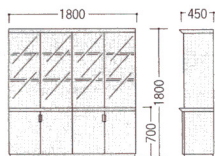

可動棚により、縦型・横型どちらにも対応します。

**38-0080-0**  
**VP35-OAW**  
**¥117,600**(¥112,000)

W650×D720×H860 (天板H700) mm  
■キーボード引出し、木製スクリーン付、  
キャスター2ヶ付

リストレスト付きキーボード引出し

木製スクリーン付

背板を外すと、コンピュータの配線が簡単に  
できます。

書棚

**38-0081-0**  
**VP35-BS**  
**¥441,000**(¥420,000)

W1800×D450×H1800mm

**38-0082-0**  
**VP35-BSS**  
**¥236,250**(¥225,000)

W900×D450×H1800mm

ロッカー

**38-0083-0**  
**VP35-LC**  
**¥254,100**(¥242,000)

W900×D450×H1800mm  
■錠付

**38-0084-0**  
**VP35-LCS**  
**¥235,200**(¥224,000)

W600×D450×H1800mm  
■錠付

サイドボード

**38-0085-0 VP35-SB**  
**¥219,450**(¥209,000)

W1800×D500×H700mm

■関連商品 カラーコーディネートができます。

サービス台

**38-0020-0 STW-450R**  
**¥60,270**(¥57,400)

W450×D450×H700mm