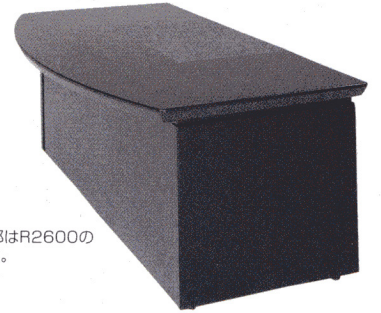

共通仕様

●表面材・芯材/MDF
 主材/CUSS合板、木縁
 デスク天板/50mm厚、ビニールレザーマット付
 塗装/ブラックメタリック塗装仕上
 オールロック錠付

デスク天板後部はR2600の美しい曲線です。

片袖机

38-0089-0
 VP35-DEK
 ¥410,550 (¥391,000) ㊦

W2000×D1000×H700mm

2段キャビネット

38-0090-0
 VP35-046SSK
 ¥119,700 (¥114,000) ㊦

W460×D600×H640mm

サイドテーブル(ジョイント式)

38-0091-0
 VP35-1009MTK
 ¥119,700 (¥114,000) ㊦

W900×D1000×H650mm
 天板/27mm厚

片袖机+2段キャビネットセット ¥530,250 (¥505,000)

片袖机+サイドテーブルセット ¥530,250 (¥505,000)

使用例