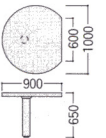

W460×D600×H640mm

サイドテーブル(ジョイント式)

38-0091-0
 VP35-1009MTK
 ¥119,700 (¥114,000) ㊦

W900×D1000×H650mm
 天板/27mm厚

片袖机+2段キャビネットセット ¥530,250 (¥505,000)

片袖机+サイドテーブルセット ¥530,250 (¥505,000)

使用例