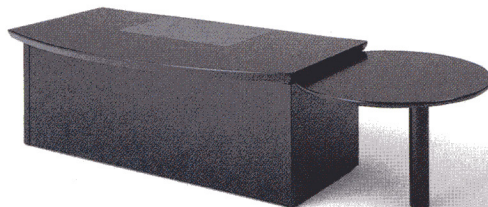

共通仕様

●表面材・芯材/MDF
 主材/CUSS合板、木縁
 デスク天板/50mm厚、ビニールレザーマット付
 塗装/ブラックメタリック塗装仕上
 オールロック錠付

デスク天板後部はR2600の美しい曲線です。

片袖机

38-0089-0
 VP35-DEK
 ¥410,550 (¥391,000) ㊦

W2000×D1000×H700mm

2段キャビネット

38-0090-0
 VP35-046SSK
 ¥119,700 (¥114,000) ㊦

W460×D600×H640mm

サイドテーブル(ジョイント式)

38-0091-0
 VP35-1009MTK
 ¥119,700 (¥114,000) ㊦

W900×D1000×H650mm
 天板/27mm厚

片袖机+2段キャビネットセット ¥530,250 (¥505,000)

片袖机+サイドテーブルセット ¥530,250 (¥505,000)

使用例