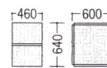

共通仕様

●表面材・芯材/MDF
 主材/CUSS合板、木縁
 デスク天板/50mm厚、ビニールレザーマット付
 塗装/ブラックメタリック塗装仕上
 オールロック錠付

デスク天板後部はR2600の美しい曲線です。

片袖机

38-0089-0
 VP35-DEK
 ¥410,550 (¥391,000) ㊦

W2000×D1000×H700mm

2段キャビネット

38-0090-0
 VP35-046SSK
 ¥119,700 (¥114,000) ㊦

W460×D600×H640mm

サイドテーブル(ジョイント式)

38-0091-0
 VP35-1009MTK
 ¥119,700 (¥114,000) ㊦

W900×D1000×H650mm
 天板/27mm厚

片袖机+2段キャビネットセット ¥530,250 (¥505,000)

片袖机+サイドテーブルセット ¥530,250 (¥505,000)

使用例