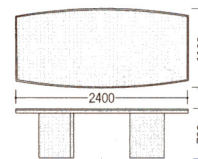

38-0105-0
VP25-BSS
¥234,150(¥223,000)
 W900×D450×H1800mm

38-0107-0
VP25-LCK(錠付)
¥160,650(¥153,000) 錠
 W600×D450×H1800mm

サイドボード

ミーティングテーブル

38-0108-0 VP25-SB
¥165,900(¥158,000)
 W1800×D450×H700mm

38-0110-0 VP25-2411MT
¥224,700(¥214,000)
 W2400×D1100×H700mm

サイドテーブル(ジョイント式)

38-0109-0
VP25-1211MT
¥120,750
 (¥115,000)
 W1200×D1100×H700mm

木製机上用品

■ レタートレー

2台重ねると、上段がスライドします。

仕様
 ●MDFナール突板(底板)
 本体/天然木、ウレタン塗装仕上
 木部カラー/W:ウォールナット12
 R:ローズ12、K:ブラック
94-5002-1 YTE-15W (ウォールナット)
94-5002-2 YTE-15R (ローズ)
94-5002-3 YTE-15K (ブラック)
¥14,700(¥14,000)

W254×D338×H60mm

■ 決裁箱

仕様
 ●MDFオーク突板
 本体/ウレタン塗装仕上
 木部カラー/ウォールナット12
YT-17W (A4)
YT-27W (B4)

B4収納 **94-5003-0 YTE-27W** ¥18,480(¥17,600)
 W308×D402×H73mm
 A4収納 **94-5004-0 YTE-17W** ¥16,065(¥15,300)
 W262×D355×H63mm