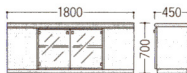

38-0105-0
VP25-BSS
¥234,150(¥223,000)
 W900×D450×H1800mm

38-0107-0
VP25-LCK(錠付)
¥160,650(¥153,000) 錠
 W600×D450×H1800mm

サイドボード

ミーティングテーブル

38-0108-0 VP25-SB
¥165,900(¥158,000)
 W1800×D450×H700mm

38-0110-0 VP25-2411MT
¥224,700(¥214,000)
 W2400×D1100×H700mm

サイドテーブル(ジョイント式)

38-0109-0
VP25-1211MT
¥120,750
 (¥115,000)
 W1200×D1100×H700mm

木製机上用品

■ レタートレー

2台重ねると、上段がスライドします。

仕様
 ●MDFナール突板(底板)
 本体/天然木、ウレタン塗装仕上
 木部カラー/W:ウォールナット12
 R:ローズ12、K:ブラック
94-5002-1 YTE-15W (ウォールナット)
94-5002-2 YTE-15R (ローズ)
94-5002-3 YTE-15K (ブラック)
¥14,700(¥14,000)

W254×D338×H60mm

■ 決裁箱

仕様
 ●MDFオーク突板
 本体/ウレタン塗装仕上
 木部カラー/ウォールナット12
YT-17W (A4)
YT-27W (B4)

B4収納 **94-5003-0 YTE-27W** ¥18,480(¥17,600)
 W308×D402×H73mm
 A4収納 **94-5004-0 YTE-17W** ¥16,065(¥15,300)
 W262×D355×H63mm