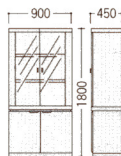

可動棚により、縦型・横型どちらにも対応します。

38-0103-0
VP25-OAW ¥106,365(¥101,300)
 W650×D720×H860mm (天板H700) mm
 ■キーボード引出し、木製スクリーン付、キャスター2ヶ付

リストレスト付キーボード引出し

木製スクリーン付

背板を外すと、コンピュータの配線が簡単にできます。

書棚

ロッカー

38-0104-0
VP25-BS
¥288,750(¥275,000)
 W1500×D450×H1800mm

38-0105-0
VP25-BSS
¥234,150(¥223,000)
 W900×D450×H1800mm

38-0107-0
VP25-LCK(錠付)
¥160,650(¥153,000) 錠
 W600×D450×H1800mm

サイドボード

ミーティングテーブル

38-0108-0 VP25-SB
¥165,900(¥158,000)
 W1800×D450×H700mm

38-0110-0 VP25-2411MT
¥224,700(¥214,000)
 W2400×D1100×H700mm

サイドテーブル(ジョイント式)

38-0109-0
VP25-1211MT
¥120,750
 (¥115,000)
 W1200×D1100×H700mm

木製机上用品

■ レタートレー

2台重ねると、上段がスライドします。

仕様
 ●MDFナール突板(底板)
 本体/天然木、ウレタン塗装仕上
 木部カラー/W:ウォールナット12
 R:ローズ12、K:ブラック
94-5002-1 YTE-15W (ウォールナット)
94-5002-2 YTE-15R (ローズ)
94-5002-3 YTE-15K (ブラック)
¥14,700(¥14,000)