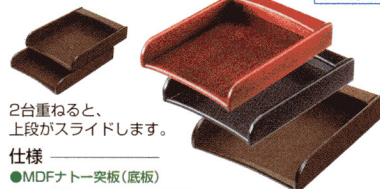

38-0105-0
VP25-BSS
¥234,150(¥223,000)
 W900×D450×H1800mm

38-0107-0
VP25-LCK(錠付)
¥160,650(¥153,000) 錠
 W600×D450×H1800mm

サイドボード

ミーティングテーブル

38-0108-0 VP25-SB
¥165,900(¥158,000)
 W1800×D450×H700mm

38-0110-0 VP25-2411MT
¥224,700(¥214,000)
 W2400×D1100×H700mm

サイドテーブル(ジョイント式)

38-0109-0
VP25-1211MT
¥120,750
 (¥115,000)
 W1200×D1100×H700mm

木製机上用品

■ レタートレー

2台重ねると、上段がスライドします。

仕様
 ●MDFナール突板(底板)
 本体/天然木、ウレタン塗装仕上
 木部カラー/W:ウォールナット12
 R:ローズ12、K:ブラック
94-5002-1 YTE-15W (ウォールナット)
94-5002-2 YTE-15R (ローズ)
94-5002-3 YTE-15K (ブラック)
¥14,700(¥14,000)

W254×D338×H60mm

■ 決裁箱

仕様
 ●MDFオーク突板
 本体/ウレタン塗装仕上
 木部カラー/ウォールナット12
YT-17W (A4)
YT-27W (B4)

B4収納 **94-5003-0 YTE-27W** ¥18,480(¥17,600)
 W308×D402×H73mm
 A4収納 **94-5004-0 YTE-17W** ¥16,065(¥15,300)
 W262×D355×H63mm