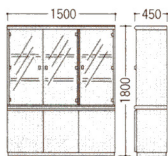

可動棚により、縦型・横型どちらにも対応します。

38-0103-0
VP25-OAW ¥106,365(¥101,300)
 W650×D720×H860mm (天板H700) mm
 ■キーボード引出し、木製スクリーン付、キャスター2ヶ付

リストレスト付キーボード引出し

木製スクリーン付

背板を外すと、コンピュータの配線が簡単にできます。

書棚

ロッカー

38-0104-0
VP25-BS
¥288,750(¥275,000)
 W1500×D450×H1800mm

38-0105-0
VP25-BSS
¥234,150(¥223,000)
 W900×D450×H1800mm

38-0107-0
VP25-LCK(錠付)
¥160,650(¥153,000) 錠
 W600×D450×H1800mm

サイドボード

ミーティングテーブル

38-0108-0 VP25-SB
¥165,900(¥158,000)
 W1800×D450×H700mm

38-0110-0 VP25-2411MT
¥224,700(¥214,000)
 W2400×D1100×H700mm

サイドテーブル(ジョイント式)

38-0109-0
VP25-1211MT
¥120,750
 (¥115,000)
 W1200×D1100×H700mm

木製机上用品

■ レタートレー

2台重ねると、上段がスライドします。

仕様
 ●MDFナール突板(底板)
 本体/天然木、ウレタン塗装仕上
 木部カラー/W:ウォールナット12
 R:ローズ12、K:ブラック
94-5002-1 YTE-15W (ウォールナット)
94-5002-2 YTE-15R (ローズ)
94-5002-3 YTE-15K (ブラック)
¥14,700(¥14,000)

W254×D338×H60mm

■ 決裁箱

仕様
 ●MDFオーク突板
 本体/ウレタン塗装仕上
 木部カラー/ウォールナット12
YT-17W (A4)
YT-27W (B4)

B4収納 **94-5003-0 YTE-27W** ¥18,480(¥17,600)
 W308×D402×H73mm
 A4収納 **94-5004-0 YTE-17W** ¥16,065(¥15,300)
 W262×D355×H63mm