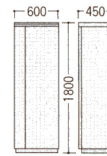

可動棚により、縦型・横型どちらにも対応します。

38-0103-0
VP25-OAW ¥106,365(¥101,300)
 W650×D720×H860mm (天板H700) mm
 ■キーボード引出し、木製スクリーン付、キャスター2ヶ付

リストレスト付キーボード引出し

木製スクリーン付

背板を外すと、コンピュータの配線が簡単にできます。

書棚

ロッカー

38-0104-0
VP25-BS
¥288,750(¥275,000)
 W1500×D450×H1800mm

38-0105-0
VP25-BSS
¥234,150(¥223,000)
 W900×D450×H1800mm

38-0107-0
VP25-LCK(錠付)
¥160,650(¥153,000) 錠
 W600×D450×H1800mm

サイドボード

ミーティングテーブル

38-0108-0 VP25-SB
¥165,900(¥158,000)
 W1800×D450×H700mm

38-0110-0 VP25-2411MT
¥224,700(¥214,000)
 W2400×D1100×H700mm

サイドテーブル(ジョイント式)

38-0109-0
VP25-1211MT
¥120,750
 (¥115,000)
 W1200×D1100×H700mm

木製机上用品

■ レタートレー

2台重ねると、上段がスライドします。

仕様
 ●MDFナール突板(底板)
 本体/天然木、ウレタン塗装仕上
 木部カラー/W:ウォールナット12
 R:ローズ12、K:ブラック
94-5002-1 YTE-15W (ウォールナット)
94-5002-2 YTE-15R (ローズ)
94-5002-3 YTE-15K (ブラック)
¥14,700(¥14,000)