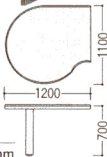

38-0105-0
VP25-BSS
¥234,150(¥223,000)
 W900×D450×H1800mm

38-0107-0
VP25-LCK(錠付)
¥160,650(¥153,000) 錠
 W600×D450×H1800mm

サイドボード

ミーティングテーブル

38-0108-0 VP25-SB
¥165,900(¥158,000)
 W1800×D450×H700mm

38-0110-0 VP25-2411MT
¥224,700(¥214,000)
 W2400×D1100×H700mm

サイドテーブル(ジョイント式)

38-0109-0
VP25-1211MT
¥120,750
 (¥115,000)
 W1200×D1100×H700mm

木製机上用品

■ レタートレー

2台重ねると、上段がスライドします。

仕様
 ●MDFナール突板(底板)
 本体/天然木、ウレタン塗装仕上
 木部カラー/W:ウォールナット12
 R:ローズ12、K:ブラック
94-5002-1 YTE-15W (ウォールナット)
94-5002-2 YTE-15R (ローズ)
94-5002-3 YTE-15K (ブラック)
¥14,700(¥14,000)

W254×D338×H60mm

■ 決裁箱

仕様
 ●MDFオーク突板
 本体/ウレタン塗装仕上
 木部カラー/ウォールナット12
YT-17W (A4)
YT-27W (B4)

B4収納 **94-5003-0 YTE-27W** ¥18,480(¥17,600)
 W308×D402×H73mm
 A4収納 **94-5004-0 YTE-17W** ¥16,065(¥15,300)
 W262×D355×H63mm