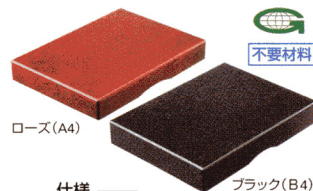

38-0105-0
VP25-BSS
¥234,150(¥223,000)
 W900×D450×H1800mm

38-0107-0
VP25-LCK(錠付)
¥160,650(¥153,000) 錠
 W600×D450×H1800mm

サイドボード

ミーティングテーブル

38-0108-0 VP25-SB
¥165,900(¥158,000)
 W1800×D450×H700mm

38-0110-0 VP25-2411MT
¥224,700(¥214,000)
 W2400×D1100×H700mm

サイドテーブル(ジョイント式)

38-0109-0
VP25-1211MT
¥120,750
 (¥115,000)
 W1200×D1100×H700mm

木製机上用品

■ レタートレー

2台重ねると、上段がスライドします。

仕様
 ●MDFナール突板(底板)
 本体/天然木、ウレタン塗装仕上
 木部カラー/W:ウォールナット12
 R:ローズ12、K:ブラック
94-5002-1 YTE-15W (ウォールナット)
94-5002-2 YTE-15R (ローズ)
94-5002-3 YTE-15K (ブラック)
¥14,700(¥14,000)

W254×D338×H60mm

■ 決裁箱

仕様
 ●MDFオーク突板
 本体/ウレタン塗装仕上
 木部カラー/ウォールナット12
YT-17W (A4)
YT-27W (B4)

B4収納 **94-5003-0 YTE-27W** ¥18,480(¥17,600)
 W308×D402×H73mm
 A4収納 **94-5004-0 YTE-17W** ¥16,065(¥15,300)
 W262×D355×H63mm