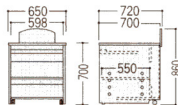

可動棚により、縦型・横型どちらにも対応します。

38-0103-0
VP25-OAW ¥106,365(¥101,300)
 W650×D720×H860mm (天板H700) mm
 ■キーボード引出し、木製スクリーン付、キャスター2ヶ付

リストレスト付キーボード引出し

木製スクリーン付

背板を外すと、コンピュータの配線が簡単にできます。

書棚

ロッカー

38-0104-0
VP25-BS
¥288,750(¥275,000)
 W1500×D450×H1800mm

38-0105-0
VP25-BSS
¥234,150(¥223,000)
 W900×D450×H1800mm

38-0107-0
VP25-LCK(錠付)
¥160,650(¥153,000) 錠
 W600×D450×H1800mm

サイドボード

ミーティングテーブル

38-0108-0 VP25-SB
¥165,900(¥158,000)
 W1800×D450×H700mm

38-0110-0 VP25-2411MT
¥224,700(¥214,000)
 W2400×D1100×H700mm

サイドテーブル(ジョイント式)

38-0109-0
VP25-1211MT
¥120,750
 (¥115,000)
 W1200×D1100×H700mm

木製机上用品

■ レタートレー

2台重ねると、上段がスライドします。

仕様
 ●MDFナール突板(底板)
 本体/天然木、ウレタン塗装仕上
 木部カラー/W:ウォールナット12
 R:ローズ12、K:ブラック
94-5002-1 YTE-15W (ウォールナット)
94-5002-2 YTE-15R (ローズ)
94-5002-3 YTE-15K (ブラック)
¥14,700(¥14,000)