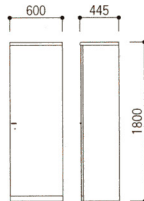

43-0256-0 VP12-BS
¥128,835 (¥122,700)

W900×D445×H1800mm

■ 書棚内
棚、全可動式

43-0254-0 VP12-LC
¥109,830 (¥104,600)

W600×D445×H1800mm

サイドボード

43-0255-0 VP12-SB
¥132,195 (¥125,900)

W1800×D445×H700mm

■ サイドボード内
棚、全可動式