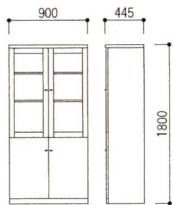

43-0256-0 VP12-BS
¥128,835 (¥122,700)

W900×D445×H1800mm

■ 書棚内
棚、全可動式

43-0254-0 VP12-LC
¥109,830 (¥104,600)

W600×D445×H1800mm

サイドボード

43-0255-0 VP12-SB
¥132,195 (¥125,900)

W1800×D445×H700mm

■ サイドボード内
棚、全可動式