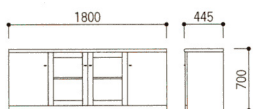

43-0256-0 VP12-BS
¥128,835 (¥122,700)

W900×D445×H1800mm

■ 書棚内
棚、全可動式

43-0254-0 VP12-LC
¥109,830 (¥104,600)

W600×D445×H1800mm

サイドボード

43-0255-0 VP12-SB
¥132,195 (¥125,900)

W1800×D445×H700mm

■ サイドボード内
棚、全可動式