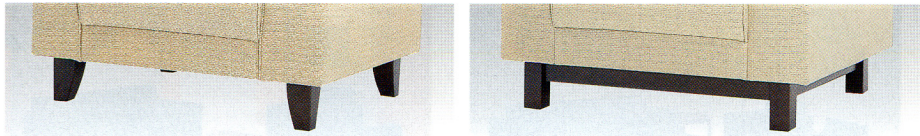

③④ 木肘カラーに合わせたテーブルをお選びください。

※木肘と木材質は異なりますが、塗装色を合わせています。

ウォールナット12カラー
JTP-1260W2
¥64,890 (¥61,800)
W1200×D600×H430mm

>> P437

ウォールナット11カラー
JTP-1260W
¥64,890 (¥61,800)
W1200×D600×H430mm

>> P437

脚のセレクト

軽快でモダンな4本脚タイプと軽快感と安定感を合わせ持つフレーム4本脚タイプをご用意しました。

4本脚 ①

フレーム4本脚 ②

張地のセレクト

皮・布・ビニールレザーの張地にそれぞれ3色をご用意しました。用途やインテリア、ご予算に応じてお好みのカラーをお選びください。

皮張り (一部ビニールレザー) : L

-DC(ダークブラウン) -1 -LG(ライトグレー) -2 -K(ブラック) -3

布張り : F

-BE(ベージュ) -1 -C(ブラウン) -2 -LG(ライトグレー) -3