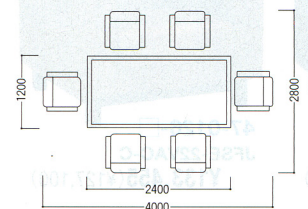

≫ P436

-M(グリーン)

MC-750DFCセット <TOYOSTEEL>

再生材料 エコ材料 不要材料

アームチェア
47-0036-1 MC-750RFC-LC
¥74,130(¥70,600)

MC-750DFC-LG ミーティングセット

セット価格 **¥663,180**(¥631,600)

■アームチェア×6 ■テーブル×1

アームチェア
47-0037-2

MC-750DFC-LG ¥74,130(¥70,600)

W680×D640×H820 SH425mm

●再生樹脂10%以上

≫ P315

テーブル
38-0037-2

WMT-2412D7 ¥218,400(¥208,000)

W2400×D1200×H700mm