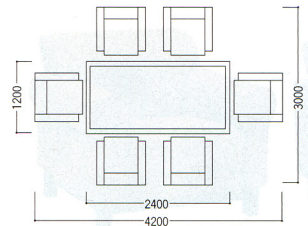

JE-300セット

エコ材料 不要材料

張地
ウレタンレザー

-K(ブラック) -1   -M(グリーン) -2

-W(ホワイト) -3

仕様

●芯材/MDF