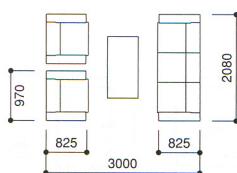

エコ材料 不要材料

張地

ウレタンレザー

-C(ブラウン) -1 -IV(アイボリー) -2

-K(ブラック) -3

仕様

●本体木枠 / MDF、合板

ウレタンレザー3点セット

セット価格 **¥680,400** (¥648,000)

■アームチェア×2 ■ソファ×1

テーブル **▶▶ P437**

34-0089-1
JKM-126CT-DC

¥108,150 (¥103,000)

W1200×D600×H450mm

コーナーテーブル **▶▶ P438**

34-0091-1
JK-066CT-DC