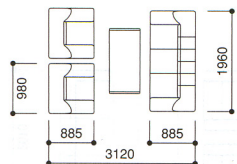

革張り(一部レザー張り)3点セット

セット価格 **¥423,150** (¥403,000)

■アームチェア×2 ■ソファ×1

センターテーブル **▶▶ P436**

21-0173-1
ACT-600-MA

¥54,180 (¥51,600)

W1265×D600×H450mm

コーナーテーブル **▶▶ P436**