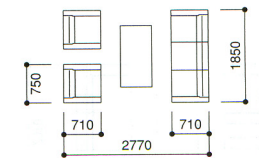

¥458,640 (¥436,800)

W2180×D750×H720 SH420mm

ソファ(ビニールレザー)

20-0137-0

ASA-102VSF

¥423,360 (¥403,200)

W2180×D750×H720 SH420mm

ブラック(ビニールレザー)

仕様

●本体木枠 / MDF、合板
 肘部 / プナ無垢材、ウレタン塗装

布張り3点セット

セット価格 **¥548,415** (¥522,300)

■アームチェア×2 ■ソファ×1

テーブル >> **P438**

34-0090-3

JK-126CT-N

¥52,500 (¥50,000)

W1200×D600×H430mm

コーナーテーブル >> **P438**

34-0091-3

JK-066CT-N

¥35,070 (¥33,400)

W600×D600×H430mm

アームチェア

W1850×D710×H750 SH400mm

-DG(ダークグレー)

-PN(ピンク)