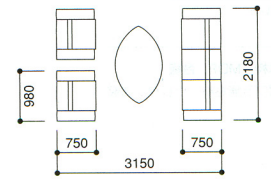

ASA-102セット

仕様

背・座 / 布張り、ビニールレザー張り
 脚部 / スチールパイプメッキ脚
 カラー / レッド(布張り)、
 ブラック(ビニールレザー)

布張り3点セット

セット価格 **¥1,093,680** (¥1,041,600)

■アームチェア×2 ■ソファ×1

テーブル **再生材料** >> **P442**

20-0138-0

LAL-150GRF

¥447,615 (¥426,300)

W1500×D900×H380mm

アームチェア(布張り)

20-0134-0

ASA-102FAC

¥317,520 (¥302,400)

W980×D750×H720 SH420mm

¥458,640 (¥436,800)

W2180×D750×H720 SH420mm

ソファ(ビニールレザー)

20-0137-0

ASA-102VSF

¥423,360 (¥403,200)

W2180×D750×H720 SH420mm

ブラック(ビニールレザー)

W1850×D710×H750 SH400mm

-DG(ダークグレー)

-PN(ピンク)