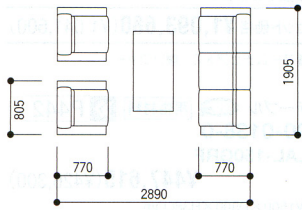

JE-720セット

エコ材料 不要材料

張地

ダークグレー

仕様

●本体木枠/MDF、合板
肘部/ポプラ無垢材、ウレタン塗装

布張り3点セット

セット価格 **¥718,200**(¥684,000)

■アームチェア×2 ■ソファ×1

アームチェア

47-0451-0

JE-720AC ¥193,200(¥184,000)

W805×D770×H720 SH390mm

質量/25.6kg

ソファ

47-0452-0

JE-720SF ¥331,800(¥316,000)

W1905×D770×H720 SH390mm

質量/45.0kg

スツール

47-0453-0

JE-720ST ¥56,280(¥53,600)

W520×D480×H360mm

質量/7.0kg

テーブル

43-0224-0

VP20R-126ST ¥98,700(¥94,000)

W1200×D590×H430mm

▶▶ P437