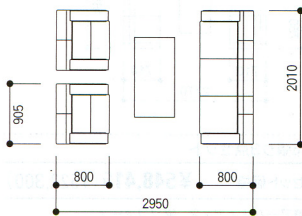

JE-720SF ¥331,800(¥316,000)

W1905×D770×H720 SH390mm

質量/45.0kg

スツール

47-0453-0

JE-720ST ¥56,280(¥53,600)

W520×D480×H360mm

質量/7.0kg

テーブル

43-0224-0

VP20R-126ST ¥98,700(¥94,000)

W1200×D590×H430mm

▶▶ P437

JE-800セット

エコ材料 不要材料

張地

ベージュ

仕様

●本体木枠/MDF、合板
肘部/ビーチ無垢材、ウレタン塗装

布張り3点セット

セット価格 **¥866,250**(¥825,000)

■アームチェア×2 ■ソファ×1

アームチェア

47-0428-0