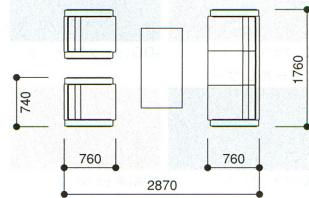

JE-600Vセット

張地  
ウレタンレザー

ブラック

仕様

●本体木枠/MDF、合板  
肘部/ビーチ無垢材、ウレタン塗装

アームチェア  
**47-0440-0**  
**JE-600VAC ¥145,950**(¥139,000)  
W740×D760×H705 SH380mm  
質量/23.9kg

スツール  
**47-0442-0**  
**JE-600VST ¥46,200**(¥44,000)  
W550×D530×H390mm  
質量/8.9kg

テーブル  **» P437**  
**43-0224-0**  
**VP20R-126ST ¥98,700**(¥94,000)  
W1200×D590×H430mm

ウレタンレザー張り3点セット

セット価格 **¥522,900**(¥498,000)

■アームチェア×2 ■ソファー×1

ソファ  
**47-0441-0**  
**JE-600VSF ¥231,000**(¥220,000)  
W1760×D760×H705 SH380mm  
質量/40.0kg