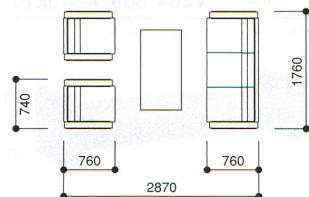

張地  
布

ページュ

仕様

●本体木枠/MDF、合板  
肘部/ビーチ無垢材、ウレタン塗装

アームチェア  
**47-0437-0**  
**JE-600AC ¥152,250**(¥145,000)  
W740×D760×H705 SH380mm  
質量/23.4kg

スツール  
**47-0439-0**  
**JE-600ST ¥43,890**(¥41,800)  
W550×D530×H390mm  
質量/8.8kg

テーブル  **» P437**  
**43-0233-0**  
**VP20K-126ST ¥98,700**(¥94,000)  
W1200×D590×H430mm

布張り3点セット

セット価格 **¥542,850**(¥517,000)

■アームチェア×2 ■ソファー×1

ソファ  
**47-0438-0**  
**JE-600SF ¥238,350**(¥227,000)  
W1760×D760×H705 SH380mm  
質量/39.4kg

JE-600Vセット

張地  
ウレタンレザー

ブラック

仕様

●本体木枠/MDF、合板  
肘部/ビーチ無垢材、ウレタン塗装

アームチェア  
**47-0440-0**  
**JE-600VAC ¥145,950**(¥139,000)  
W740×D760×H705 SH380mm  
質量/23.9kg

スツール  
**47-0442-0**  
**JE-600VST ¥46,200**(¥44,000)  
W550×D530×H390mm  
質量/8.9kg

テーブル  **» P437**  
**43-0224-0**  
**VP20R-126ST ¥98,700**(¥94,000)  
W1200×D590×H430mm

ウレタンレザー張り3点セット

セット価格 **¥522,900**(¥498,000)

■アームチェア×2 ■ソファー×1

ソファ  
**47-0441-0**  
**JE-600VSF ¥231,000**(¥220,000)  
W1760×D760×H705 SH380mm  
質量/40.0kg