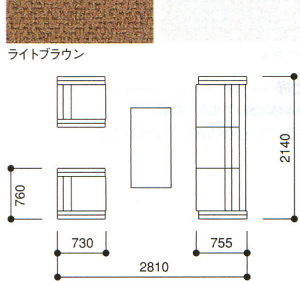

JE-350セット

エコ材料 不要材料

張地 仕様
布 ●本体木枠/MDF、合板
ベッド機能/ローリング式

布張り3点セット
セット価格 **¥364,980**(¥347,600)

■アームチェア×2 ■ソファ×1

背もたれを倒し
ベッドに変更できます
ベッド時サイズ
W2140×D865×H560mm

アームチェア
47-0454-0
JE-350AC
¥93,765(¥89,300)
W760×D730×H710
SH390mm
質量/19.1kg

ソファ
47-0455-0
JE-350SB
¥177,450(¥169,000)
W2140×D755×H725
SH395mm
質量/46.2kg

テーブル **▶ P438**
34-0090-3 JK-126CT-N **¥52,500**(¥50,000)
W1200×D600×H430mm

コーナーテーブル **▶ P438**
34-0091-3 JK-066CT-N **¥35,070**(¥33,400)
W600×D600×H430mm

ソファ
47-0457-0
JE-350VSB
¥162,750(¥155,000)
W2140×D755×H725
SH395mm
質量/47.5kg

テーブル **▶ P438**
34-0090-1 JK-126CT-DC **¥52,500**(¥50,000)
W1200×D600×H430mm

コーナーテーブル **▶ P438**
34-0091-1 JK-066CT-DC **¥35,070**(¥33,400)
W600×D600×H430mm

テーブル **▶ P437**
38-0122-0 JTP-1260D **¥64,890**(¥61,800)
W1200×D600×H430mm

-C(ブラウン)