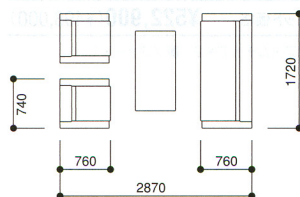

布張り3点セット
セット価格 **¥306,495**(¥291,900)

■アームチェア×2 ■ソファ×1