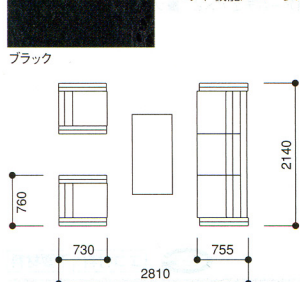

JE-350Vセット

エコ材料 不要材料

張地 仕様
ビニールレザー ●本体木枠/MDF、合板
ベッド機能/ローリング式

ビニールレザー張り3点セット
セット価格 **¥329,910**(¥314,200)

■アームチェア×2 ■ソファ×1

背もたれを倒し
ベッドに変更できます
ベッド時サイズ
W2140×D865×H560mm