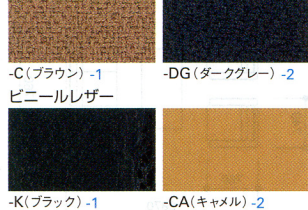

JFE-190セット

エコ材料 不要材料

張地 仕様
布 ●本体木枠/間伐材、合板

仕様
●本体木枠/間伐材、合板

布張り3点セット
セット価格 **¥306,495**(¥291,900)

■アームチェア×2 ■ソファ×1

アームチェア
47-0534-□ **47-0458-□**
JFE-190NAC-□ **JFE-190VAC-□**
¥82,110(¥78,200) **¥70,455**(¥67,100)
W740×D760×H700 SH390mm
質量/19.0kg **19.5kg**