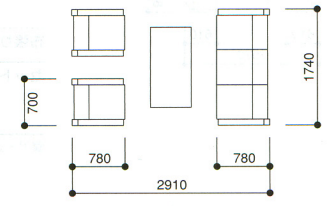

W700×D780×H730 SH385mm
質量/18.1kg

ソファ
肘部(ダークブラウン色)   肘部(ナチュラル色)

47-0446-1   **47-0446-2**   **47-0446-3**
JE-570VDSF-K   **JE-570VNSF-G**   **JE-570VNSF-LC**

¥128,100(¥122,000)

テーブル **» P438**
34-0090-2 JK-126CT-DC2 ¥52,500(¥50,000)
W1200×D600×H430mm

コーナーテーブル **» P438**
34-0091-2 JK-066CT-DC2 ¥35,070(¥33,400)
W600×D600×H430mm

ビニールレザー張り3点セット
セット価格 **¥278,040**(¥264,800)

■アームチェア×2 ■ソファ×1

W1740×D780×H730 SH385mm
質量/33.5kg