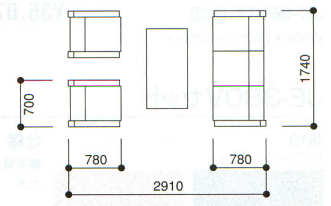

アームチェア
肘部(ダークブラウン色) 肘部(ナチュラル色)

47-0443-2 **47-0532-1** **47-0532-3**
JE-570DAC-DG **JE-570NAC-DB** **JE-570NAC-C**

¥80,220(¥76,400)

W700×D780×H730 SH385mm
質量/17.5kg

ソファ
肘部(ダークブラウン色) 肘部(ナチュラル色)

47-0444-2 **47-0533-1** **47-0533-3**
JE-570DSF-DG **JE-570NSF-DB** **JE-570NSF-C**

¥132,300(¥126,000)

テーブル **» P438**
34-0090-3 JK-126CT-N ¥52,500(¥50,000)
W1200×D600×H430mm

コーナーテーブル **» P438**
34-0091-3 JK-066CT-N ¥35,070(¥33,400)
W600×D600×H430mm

布張り3点セット
セット価格 **¥292,740**(¥278,800)