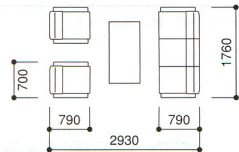

テーブル P438

34-0090-2

JK-126CT-DC2

¥52,500(¥50,000)

W1200×D600×H430mm

コーナーテーブル P438

34-0091-2

JK-066CT-DC2

¥35,070(¥33,400)

W600×D600×H430mm

アームチェア

47-0449-□

JE-380VAC-□

¥97,125(¥92,500)

W700×D790×H700 SH390mm

質量15.2kg

ソファ

47-0450-□

JE-380VSF-□

¥158,550(¥151,000)

W1760×D790×H700 SH390mm

質量28.9kg