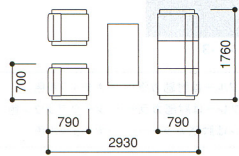

**¥386,400**

(¥368,000)

■アームチェア×2

■ソファ×1

テーブル P438

34-0090-2

JK-126CT-DC2

¥52,500(¥50,000)

W1200×D600×H430mm

コーナーテーブル P438

34-0091-2

JK-066CT-DC2

¥35,070(¥33,400)

W600×D600×H430mm

アームチェア

47-0447-□

W1760×D790×H700 SH390mm

質量26.9kg

-BE(ベージュ)