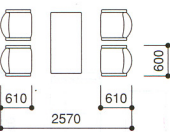

センターテーブル P438

34-0090-3

JK-126CT-N

¥52,500(¥50,000)

W1200×D600×H430mm

» P438

アームチェア

47-0205-0

MCE-540NF

¥63,525(¥60,500)

W600×D610×H780 SH390mm