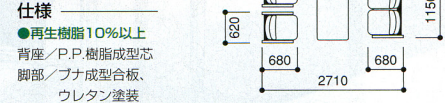

2シーター
22-0062-□
JFL-18VAW-□
¥71,925 (¥68,500)
W1200×D630×H710mm SH420mm

テーブル **P439**
22-0059-0
JTM-0950N
W900×D500×H450mm
¥39,165 (¥37,300)

22-0060-0
JTM-0550N
W500×D500×H450mm
¥30,345 (¥28,900)

FLWセット

再生材料

張地(布)

-K(ブラック)-4 -DB(ダークブルー)-5 -LM(ライトグリーン)-6
-O(オレンジ)-7 -R(レッド)-8

仕様
●再生樹脂10%以上
背座/P.P.樹脂成型芯
脚部/フナ成型合板、ウレタン塗装

布張り3点セット
セット価格
¥260,295 (¥247,900)

■アームチェア×2 ■2シーター×1

アームチェア
30-0116-□
FLW-1AF-□
¥71,715 (¥68,300)
W620×D680×H760 SH380mm