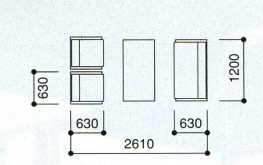

布張り3点セット
セット価格
¥172,305
(¥164,100)

■アームチェア×2
■2シーター×1

アームチェア
22-0057-□
JFL-18FAC-□
¥49,875 (¥47,500)
W630×D630×H710 SH420mm

2シーター
22-0058-□
JFL-18FAW-□
¥72,555 (¥69,100)
W1200×D630×H710 SH420mm