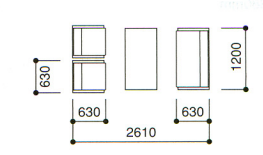

ビニールレザー張り3点セット
セット価格
¥170,835
(¥162,700)

■アームチェア×2
■2シーター×1

アームチェア
22-0061-□
JFL-18VAC-□
¥49,455 (¥47,100)
W630×D630×H710 SH420mm

2シーター
22-0062-□
JFL-18VAW-□
¥71,925 (¥68,500)
W1200×D630×H710mm SH420mm