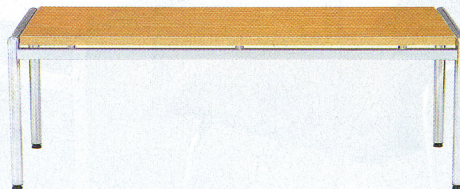

応接テーブル

エコ材料 **不要材料**

センターテーブル

21-0173-□ ACT-600-□

¥54,180(¥51,600)

W1265×D600×H450mm

コーナーテーブル

21-0174-□ ACT-620-□

¥44,100(¥42,000)

W665×D600×H450mm