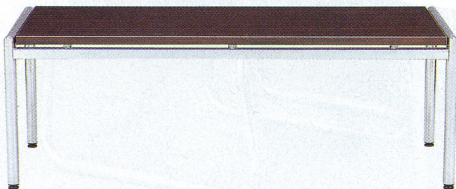

応接テーブル

エコ材料 **不要材料**

センターテーブル

21-0173-□ ACT-600-□

¥54,180(¥51,600)

W1265×D600×H450mm

コーナーテーブル

21-0174-□ ACT-620-□

¥44,100(¥42,000)

W665×D600×H450mm