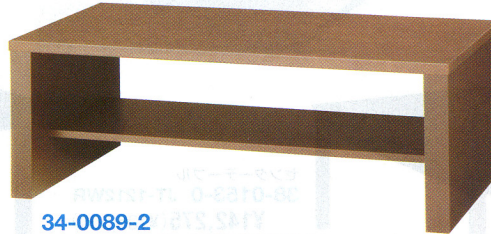

■ VP20型テーブル

**43-0224-0**  
**VP20R-126ST** ¥98,700(¥94,000)  
W1200×D590×H430mm VP20Rと同色

**43-0233-0**  
**VP20K-126ST** ¥98,700(¥94,000)  
W1200×D590×H430mm VP20Kと同色

天板カラー

R(ローズ13) D(ダークオーク13)

仕様

●芯材/パーティクルボード  
天板/ローズビンガ突板、オーク紐  
ウレタン塗装  
エッジ/木縁

■ JKM型テーブル

**34-0089-1**  
**JKM-126CT-DC** ¥113,610(¥108,200)  
W1200×D600×H450mm VP17と同色

**34-0089-2**  
**JKM-126CT-DC2** ¥113,610(¥108,200)  
W1200×D600×H450mm 応接チェアJE-300ACと同色

天板カラー

-DC(ダークブラウン)-1 -DC2(ダークブラウン2)-2

仕様

●芯材/パーティクルボード  
天板/ナラ突板、ウレタン塗装  
脚部/プリント化粧合板(EBコート)(DCタイプ)  
プリント化粧合板(DC2タイプ)

■ JTPM型テーブル

センターテーブル  
D(ダークブラウン)  
(ダークブラウン) **38-0065-0 JTPM-1407D**  
(ライトブラウン) **38-0072-0 JTPM-1407L**  
¥181,650(¥173,000) ㊦

木目の美しいバースアイメーブル突板を天板・脚部に使用した高級感あふれる応接テーブル。  
VP60シリーズ(役員用家具)と同色・同仕上です。

■ 役員用家具VP60 >> P404・405

■ JTP型テーブル

**38-0154-0**  
**JTP-1260R**  
¥64,890(¥61,800)  
W1200×D600×H430mm

仕様

●天板・脚芯材/パーティクルボード  
天板/ブビンガ突板、ウレタン塗装  
脚部/ケバンス、一部プリント化粧合板、ウレタン塗装  
本体カラー/R(ローズ11) ●VP35ローズと同色