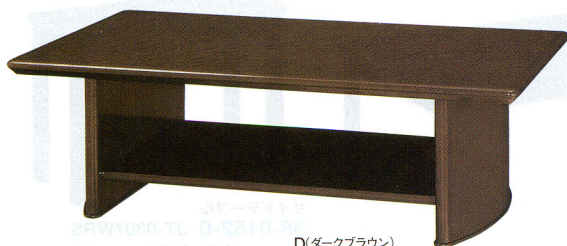

■ JKM型テーブル

**34-0089-1**  
**JKM-126CT-DC** ¥113,610(¥108,200)  
W1200×D600×H450mm VP17と同色

**34-0089-2**  
**JKM-126CT-DC2** ¥113,610(¥108,200)  
W1200×D600×H450mm 応接チェアJE-300ACと同色

天板カラー

-DC(ダークブラウン)-1 -DC2(ダークブラウン2)-2

仕様

●芯材/パーティクルボード  
天板/ナラ突板、ウレタン塗装  
脚部/プリント化粧合板(EBコート)(DCタイプ)  
プリント化粧合板(DC2タイプ)

■ JTPM型テーブル

センターテーブル  
D(ダークブラウン)  
(ダークブラウン) **38-0065-0 JTPM-1407D**  
(ライトブラウン) **38-0072-0 JTPM-1407L**  
¥181,650(¥173,000) ㊦

W1400×D700×H431mm

コーナーテーブル  
L(ライトブラウン)  
(ダークブラウン) **38-0066-0 JTPM-0707D**  
(ライトブラウン) **38-0073-0 JTPM-0707L**  
¥156,450(¥149,000) ㊦

W700×D700×H431mm

天板カラー

D(ダークブラウン) L(ライトブラウン)

仕様

●芯材/パーティクルボード  
主材/バースアイメーブル突板  
面縁/メーブル材  
塗装/ウレタン塗装仕上3分消し  
(ノントルエン・ノンキシレン塗料使用)

木目の美しいバースアイメーブル突板を天板・脚部に使用した高級感あふれる応接テーブル。  
VP60シリーズ(役員用家具)と同色・同仕上です。

■ 役員用家具VP60 >> P404・405

■ JTP型テーブル

**38-0154-0**  
**JTP-1260R**  
¥64,890(¥61,800)  
W1200×D600×H430mm

仕様

●天板・脚芯材/パーティクルボード  
天板/ブビンガ突板、ウレタン塗装  
脚部/ケバンス、一部プリント化粧合板、ウレタン塗装  
本体カラー/R(ローズ11) ●VP35ローズと同色