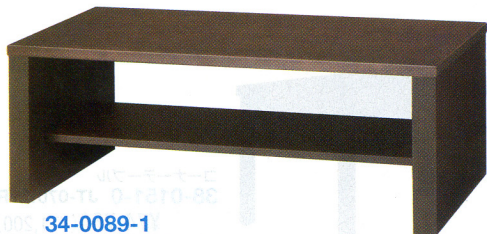

■ VP20型テーブル

**43-0224-0**  
**VP20R-126ST** ¥98,700(¥94,000)  
W1200×D590×H430mm VP20Rと同色

**43-0233-0**  
**VP20K-126ST** ¥98,700(¥94,000)  
W1200×D590×H430mm VP20Kと同色

天板カラー

R(ローズ13) D(ダークオーク13)

仕様

●芯材/パーティクルボード  
天板/ローズビンガ突板、オーク紐  
ウレタン塗装  
エッジ/木縁

■ JKM型テーブル

**34-0089-1**  
**JKM-126CT-DC** ¥113,610(¥108,200)  
W1200×D600×H450mm VP17と同色

**34-0089-2**  
**JKM-126CT-DC2** ¥113,610(¥108,200)  
W1200×D600×H450mm 応接チェアJE-300ACと同色

天板カラー

-DC(ダークブラウン)-1 -DC2(ダークブラウン2)-2

仕様

●芯材/パーティクルボード  
天板/ナラ突板、ウレタン塗装  
脚部/プリント化粧合板(EBコート)(DCタイプ)  
プリント化粧合板(DC2タイプ)

■ JTPM型テーブル

センターテーブル  
D(ダークブラウン)  
(ダークブラウン) **38-0065-0 JTPM-1407D**  
(ライトブラウン) **38-0072-0 JTPM-1407L**  
¥181,650(¥173,000) ㊦

木目の美しいバースアイメーブル突板を天板・脚部に使用した高級感あふれる応接テーブル。  
VP60シリーズ(役員用家具)と同色・同仕上です。

■ 役員用家具VP60 >> P404・405

■ JTP型テーブル

**38-0154-0**  
**JTP-1260R**  
¥64,890(¥61,800)  
W1200×D600×H430mm

仕様

●天板・脚芯材/パーティクルボード  
天板/ブビンガ突板、ウレタン塗装  
脚部/ケバンス、一部プリント化粧合板、ウレタン塗装  
本体カラー/R(ローズ11) ●VP35ローズと同色