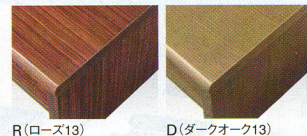

■ VP20型テーブル

**43-0224-0**  
**VP20R-126ST** ¥98,700(¥94,000)  
W1200×D590×H430mm VP20Rと同色

**43-0233-0**  
**VP20K-126ST** ¥98,700(¥94,000)  
W1200×D590×H430mm VP20Kと同色

天板カラー

R(ローズ13) D(ダークオーク13)

仕様

●芯材/パーティクルボード  
天板/ローズビンガ突板、オーク紐  
ウレタン塗装  
エッジ/木縁

■ JKM型テーブル

**34-0089-1**  
**JKM-126CT-DC** ¥113,610(¥108,200)  
W1200×D600×H450mm VP17と同色

**34-0089-2**  
**JKM-126CT-DC2** ¥113,610(¥108,200)  
W1200×D600×H450mm 応接チェアJE-300ACと同色

天板カラー

-DC(ダークブラウン)-1 -DC2(ダークブラウン2)-2

仕様

●芯材/パーティクルボード  
天板/ナラ突板、ウレタン塗装  
脚部/プリント化粧合板(EBコート)(DCタイプ)  
プリント化粧合板(DC2タイプ)

■ JTPM型テーブル

センターテーブル  
D(ダークブラウン)  
(ダークブラウン) **38-0065-0 JTPM-1407D**  
(ライトブラウン) **38-0072-0 JTPM-1407L**  
¥181,650(¥173,000) ㊦