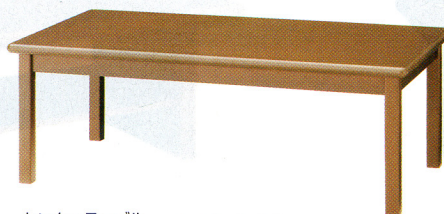

-DC2(ダークブラウン)-2

-N(ナチュラル)-3

仕様

●芯材/パーティクルボード

天板/ブナ突板、ウレタン塗装

脚部/ブナ集成材、ウレタン塗装

センターテーブル
34-0090-1
JK-126CT-DC
¥55,125(¥52,500)

W1200×D600×H430mm

●VP17ダークブラウンシリーズ
と同色

センターテーブル
34-0090-2
JK-126CT-DC2
¥55,125(¥52,500)

W1200×D600×H430mm

センターテーブル
34-0090-3
JK-126CT-N
¥55,125(¥52,500)

W1200×D600×H430mm

コーナーテーブル
34-0091-1
JK-066CT-DC
¥36,855(¥35,100)

W600×D600×H430mm