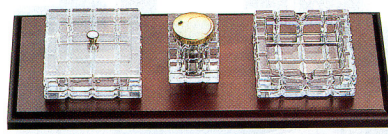

44-0422-0 TLT-12
¥37,170(¥35,400)
 W1100×D600×H450mm
 ●天板/MDF
 天板/30mm厚メラミン化粧板
 脚部/φ31.8丸パイプ、メラミン焼付塗装

卓上灰皿

■ オニックス卓上セット

45-0011-0 OST-062
¥36,960(¥35,200)
 セット寸法/W400×D170×H135mm
 ■8.5kg

45-0012-0 OST-063
¥26,565(¥25,300)
 セット寸法/W400×D170×H120mm
 ■6.3kg

45-0013-0 OST-501
¥11,550(¥11,000)
 セット寸法/W320×D170×H85mm
 ■4.2kg

■ クリスタル卓上セット

45-0014-0 GST-098 **¥32,340**(¥30,800)
 セット寸法/W440×D180×H90mm ■3.3kg

45-0015-0 GST-097 **¥23,100**(¥22,000)
 セット寸法/W440×D180×H90mm ■3.1kg