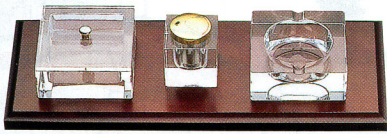

44-0422-0 TLT-12
¥37,170(¥35,400)
 W1100×D600×H450mm
 ●天板/MDF
 天板/30mm厚メラミン化粧板
 脚部/φ31.8丸パイプ、メラミン焼付塗装

卓上灰皿

■ オニックス卓上セット

45-0011-0 OST-062
¥36,960(¥35,200)
 セット寸法/W400×D170×H135mm
 ■8.5kg

45-0012-0 OST-063
¥26,565(¥25,300)
 セット寸法/W400×D170×H120mm
 ■6.3kg

45-0013-0 OST-501
¥11,550(¥11,000)
 セット寸法/W320×D170×H85mm
 ■4.2kg

■ クリスタル卓上セット

45-0014-0 GST-098 **¥32,340**(¥30,800)
 セット寸法/W440×D180×H90mm ■3.3kg

45-0015-0 GST-097 **¥23,100**(¥22,000)
 セット寸法/W440×D180×H90mm ■3.1kg