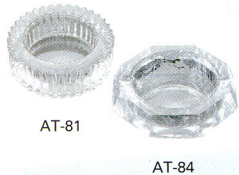

44-0422-0 TLT-12
¥37,170(¥35,400)
 W1100×D600×H450mm
 ●天板/MDF
 天板/30mm厚メラミン化粧板
 脚部/φ31.8丸パイプ、メラミン焼付塗装

卓上灰皿

■ オニックス卓上セット

45-0011-0 OST-062
¥36,960(¥35,200)
 セット寸法/W400×D170×H135mm
 ■8.5kg

45-0012-0 OST-063
¥26,565(¥25,300)
 セット寸法/W400×D170×H120mm
 ■6.3kg

45-0013-0 OST-501
¥11,550(¥11,000)
 セット寸法/W320×D170×H85mm
 ■4.2kg

■ クリスタル卓上セット

45-0014-0 GST-098 **¥32,340**(¥30,800)
 セット寸法/W440×D180×H90mm ■3.3kg

45-0015-0 GST-097 **¥23,100**(¥22,000)
 セット寸法/W440×D180×H90mm ■3.1kg

45-0016-0 GST-096
¥11,550(¥11,000)
 セット寸法/W365×D170×H70mm
 ■1.36kg

■ クリスタル灰皿

45-0053-0 AT-81
¥3,990(¥3,800)
 W113×D113×H39mm

45-0054-0 AT-84
¥6,300(¥6,000)
 W129×D129×H50mm

■ ゴム枠ステンレス灰皿

丸形
45-0019-0 AP-701
¥2,940(¥2,800)
 φ150×H27mm

45-0020-0 AP-702
¥1,890(¥1,800)
 φ100×H27mm

角形
45-0021-0 AP-703
¥3,885(¥3,700)
 W150×D150×H27mm

45-0022-0 AP-704
¥2,310(¥2,200)
 W100×D100×H27mm

仕様
 ■合成ゴム
 ■18-8ステンレス
 ■梱包10個入

■ ステンレス灰皿

60-0001-0 TRS-15 **¥5,040**(¥4,800)
 φ150×H35mm