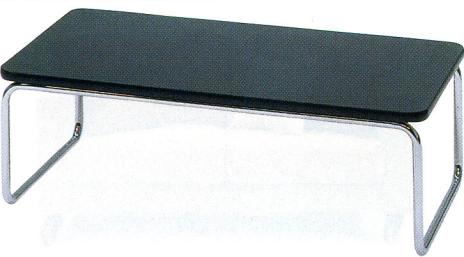

■ JTM型  不要材料

センターテーブル
22-0059-0 JTM-0950N
¥39,165(¥37,300)
 W900×D500×H450mm

コーナーテーブル
22-0060-0 JTM-0550N
¥30,345(¥28,900)
 W500×D500×H450mm

共通仕様
 ●ラバーウッド集成材
 天板/25mm厚、ラバーウッド集成材
 脚部/41角ラバーウッド、ポリウレタン塗装

パイプ脚応接テーブル

 **エコ材料** 不要材料

<TOYOSTEEL>
22-0067-0 50-ST
¥36,750(¥35,000)
 W1200×D600×H400mm
 ●天板芯材/パーティクルボード
 天板/28mm厚メラミン化粧板・
 塩ビエッジ巻
 脚部/φ25.4丸パイプ・
 クロムメッキ

10-1345-0 JTL-35M
¥40,635(¥38,700)
 W1100×D600×H420mm
 ●天板/MDF
 天板/メラミン化粧板
 (パールアルター木目柄)
 木口/MDF塗装
 脚部/φ60丸パイプ・
 クロムメッキ