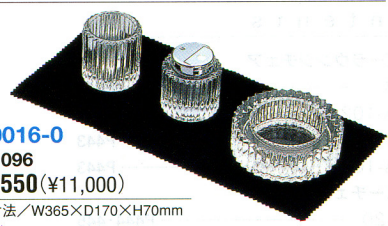

45-0013-0 OST-501
¥11,550(¥11,000)
 セット寸法/W320×D170×H85mm
 ■4.2kg

■ クリスタル卓上セット

45-0014-0 GST-098 **¥32,340**(¥30,800)
 セット寸法/W440×D180×H90mm ■3.3kg

45-0015-0 GST-097 **¥23,100**(¥22,000)
 セット寸法/W440×D180×H90mm ■3.1kg

45-0016-0 GST-096
¥11,550(¥11,000)
 セット寸法/W365×D170×H70mm
 ■1.36kg

■ クリスタル灰皿

45-0053-0 AT-81
¥3,990(¥3,800)
 W113×D113×H39mm

45-0054-0 AT-84
¥6,300(¥6,000)
 W129×D129×H50mm

■ ゴム枠ステンレス灰皿

丸形
45-0019-0 AP-701
¥2,940(¥2,800)
 φ150×H27mm