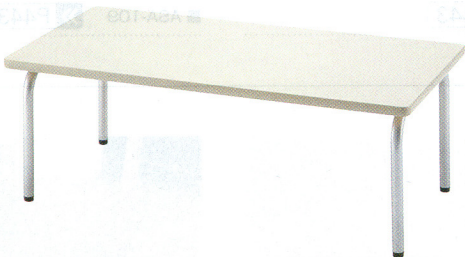

■ JTM型  不要材料

センターテーブル
22-0059-0 JTM-0950N
¥39,165(¥37,300)
 W900×D500×H450mm

コーナーテーブル
22-0060-0 JTM-0550N
¥30,345(¥28,900)
 W500×D500×H450mm

共通仕様
 ●ラバーウッド集成材
 天板/25mm厚、ラバーウッド集成材
 脚部/41角ラバーウッド、ポリウレタン塗装

パイプ脚応接テーブル

 **エコ材料** 不要材料

<TOYOSTEEL>
22-0067-0 50-ST
¥36,750(¥35,000)
 W1200×D600×H400mm
 ●天板芯材/パーティクルボード
 天板/28mm厚メラミン化粧板・
 塩ビエッジ巻
 脚部/φ25.4丸パイプ・
 クロムメッキ

10-1345-0 JTL-35M
¥40,635(¥38,700)
 W1100×D600×H420mm
 ●天板/MDF
 天板/メラミン化粧板
 (パールアルター木目柄)
 木口/MDF塗装
 脚部/φ60丸パイプ・
 クロムメッキ