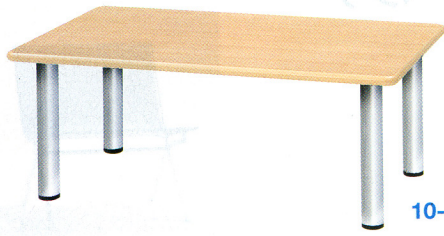

■ JTM型  不要材料

センターテーブル
22-0059-0 JTM-0950N
¥39,165(¥37,300)
 W900×D500×H450mm

コーナーテーブル
22-0060-0 JTM-0550N
¥30,345(¥28,900)
 W500×D500×H450mm

共通仕様
 ●ラバーウッド集成材
 天板/25mm厚、ラバーウッド集成材
 脚部/41角ラバーウッド、ポリウレタン塗装

パイプ脚応接テーブル

 **エコ材料** 不要材料

<TOYOSTEEL>
22-0067-0 50-ST
¥36,750(¥35,000)
 W1200×D600×H400mm
 ●天板芯材/パーティクルボード
 天板/28mm厚メラミン化粧板・
 塩ビエッジ巻
 脚部/φ25.4丸パイプ・
 クロムメッキ

10-1345-0 JTL-35M
¥40,635(¥38,700)
 W1100×D600×H420mm
 ●天板/MDF
 天板/メラミン化粧板
 (パールアルター木目柄)
 木口/MDF塗装
 脚部/φ60丸パイプ・
 クロムメッキ