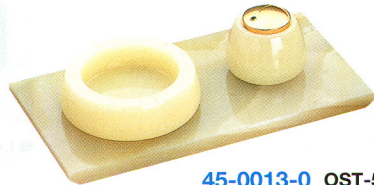

44-0422-0 TLT-12
¥37,170(¥35,400)
 W1100×D600×H450mm
 ●天板/MDF
 天板/30mm厚メラミン化粧板
 脚部/φ31.8丸パイプ、メラミン焼付塗装

卓上灰皿

■ オニックス卓上セット

45-0011-0 OST-062
¥36,960(¥35,200)
 セット寸法/W400×D170×H135mm
 ■8.5kg

45-0012-0 OST-063
¥26,565(¥25,300)
 セット寸法/W400×D170×H120mm
 ■6.3kg