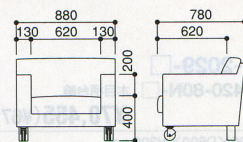

■ 3人掛け

20-0395-0 ASA-109F2
¥245,910 (¥234,200)

W1500×D780×H750 SH400mm
背・座/布張り キャスター付

■ 1人掛け

20-0394-0 ASA-109F1
¥183,015 (¥174,300)

W880×D780×H750 SH400mm
背・座/布張り キャスター付

※置きクッションは付属しておりません。