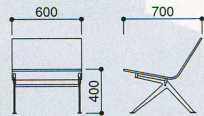

LCE-1031

LCE-1032

20-0061-0 LCE-1031
¥324,135 (¥308,700)

W620×D700×H680 SH400mm
背・座/皮(ブラック) 脚部/スチール(マットクロム)

20-0063-0 LCE-1032
¥284,445 (¥270,900)

W600×D700×H680 SH400mm
背・座/籐(ナチュラル) 脚部/スチール(マットクロム)

ASAラウンジソファ

■ 3人掛け

20-0395-0 ASA-109F2
¥245,910 (¥234,200)

W1500×D780×H750 SH400mm
背・座/布張り キャスター付

■ 1人掛け

20-0394-0 ASA-109F1
¥183,015 (¥174,300)

W880×D780×H750 SH400mm
背・座/布張り キャスター付

※置きクッションは付属しておりません。