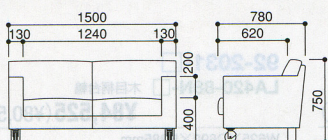

LCE-1031

LCE-1032

20-0061-0 LCE-1031
¥324,135 (¥308,700)

W620×D700×H680 SH400mm
背・座/皮(ブラック) 脚部/スチール(マットクロム)

20-0063-0 LCE-1032
¥284,445 (¥270,900)

W600×D700×H680 SH400mm
背・座/籐(ナチュラル) 脚部/スチール(マットクロム)

ASAラウンジソファ

■ 3人掛け

20-0395-0 ASA-109F2
¥245,910 (¥234,200)

W1500×D780×H750 SH400mm
背・座/布張り キャスター付

■ 1人掛け

20-0394-0 ASA-109F1
¥183,015 (¥174,300)

W880×D780×H750 SH400mm
背・座/布張り キャスター付

※置きクッションは付属しておりません。