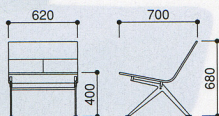

LCE-1031

LCE-1032

20-0061-0 LCE-1031
¥324,135 (¥308,700)

W620×D700×H680 SH400mm
背・座/皮(ブラック) 脚部/スチール(マットクロム)

20-0063-0 LCE-1032
¥284,445 (¥270,900)

W600×D700×H680 SH400mm
背・座/籐(ナチュラル) 脚部/スチール(マットクロム)

ASAラウンジソファ

■ 3人掛け

20-0395-0 ASA-109F2
¥245,910 (¥234,200)

W1500×D780×H750 SH400mm
背・座/布張り キャスター付

■ 1人掛け

20-0394-0 ASA-109F1
¥183,015 (¥174,300)

W880×D780×H750 SH400mm
背・座/布張り キャスター付

※置きクッションは付属しておりません。