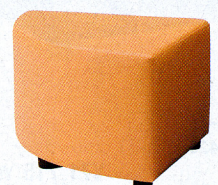

■ 角コーナーチェア

47-0396-□ LA-600CCF-□ 罫
¥95,760 (¥91,200)
47-0396-□ LA-600CCV-□ 罫
¥86,310 (¥82,200)
W600×D600×H660 SH400mm

■ 角スツール

47-0402-□ LA-600SF-□ 罫
¥48,090 (¥45,800)
47-0403-□ LA-600SV-□ 罫
¥47,670 (¥45,400)
W600×D600×SH400mm

■ コーナーズツール

47-0398-□ LA-600CSF-□ 罫 ¥48,090 (¥45,800)
47-0399-□ LA-600CSV-□ 罫 ¥47,670 (¥45,400)
(1/4円)W600×D600×SH400mm

■ 45°外Rコーナーチェア

47-0406-□ LA-600URF-□ 罫 ¥101,640 (¥96,800)
47-0407-□ LA-600URV-□ 罫 ¥ 96,390 (¥91,800)
(外R1200 内R600)×D600×H660 SH400mm