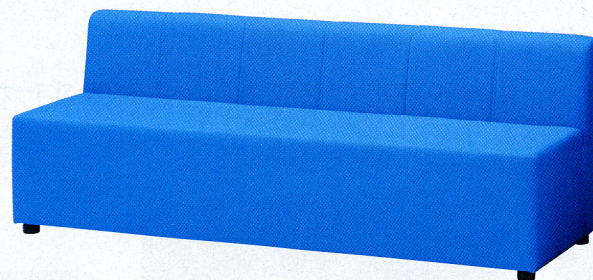

■ アームレスチェア

47-0392-□
LA-600CF-□ 罫
¥58,590 (¥55,800)
47-0393-□
LA-600CV-□ 罫
¥53,550 (¥51,000)
W550×D600×H660
SH400mm

■ 3人掛けベンチ

47-0390-□
LA-600BF-□ 罫
¥146,475 (¥139,500)
47-0391-□
LA-600BV-□ 罫
¥134,925 (¥128,500)
W1800×D600×H660
SH400mm

■ 角コーナーチェア

47-0396-□ LA-600CCF-□ 罫
¥95,760 (¥91,200)
47-0396-□ LA-600CCV-□ 罫
¥86,310 (¥82,200)
W600×D600×H660 SH400mm

■ 角スツール

47-0402-□ LA-600SF-□ 罫
¥48,090 (¥45,800)
47-0403-□ LA-600SV-□ 罫
¥47,670 (¥45,400)
W600×D600×SH400mm