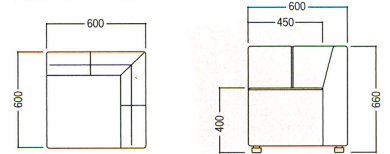

R600×D600×H390mm

■ 45°内Rコーナーチェア

47-0394-□ LA-600NRF-□ 価 ¥101,640(¥96,800)

47-0395-□ LA-600NRV-□ 価 ¥ 96,390(¥91,800)

(外R1200 内R600)×D600×H660 SH400mm

■ 90°内コーナーチェア

47-0410-□ LA-600NCF-□ 価 ¥91,875(¥87,500)

47-0411-□ LA-600NCV-□ 価 ¥87,780(¥83,600)

(1/4円)R600×D600×H660 SH400mm

■ バリエーション

■ アームレスチェア

■ 3人掛けベンチ

■ 角コーナーチェア

■ 角スツール

■ コーナースツール

■ 外Rコーナーチェア

■ 外コーナーチェア

■ 角テーブル

■ コーナーテーブル

■ 内Rコーナーチェア

■ 内コーナーチェア