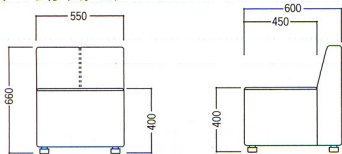

R600×D600×H390mm

■ 45°内Rコーナーチェア

47-0394-□ LA-600NRF-□ 価 ¥101,640(¥96,800)

47-0395-□ LA-600NRV-□ 価 ¥ 96,390(¥91,800)

(外R1200 内R600)×D600×H660 SH400mm

■ 90°内コーナーチェア

47-0410-□ LA-600NCF-□ 価 ¥91,875(¥87,500)

47-0411-□ LA-600NCV-□ 価 ¥87,780(¥83,600)

(1/4円)R600×D600×H660 SH400mm

■ バリエーション

■ アームレスチェア

■ 3人掛けベンチ

■ 角コーナーチェア

■ 角スツール

■ コーナースツール

■ 外Rコーナーチェア