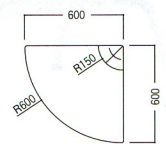

R600×D600×H390mm

■ 45°内Rコーナーチェア

47-0394-□ LA-600NRF-□ 価 ¥101,640(¥96,800)

47-0395-□ LA-600NRV-□ 価 ¥ 96,390(¥91,800)

(外R1200 内R600)×D600×H660 SH400mm

■ 90°内コーナーチェア

47-0410-□ LA-600NCF-□ 価 ¥91,875(¥87,500)

47-0411-□ LA-600NCV-□ 価 ¥87,780(¥83,600)

(1/4円)R600×D600×H660 SH400mm

■ バリエーション

■ アームレスチェア

■ 3人掛けベンチ

■ 角コーナーチェア

■ 角スツール

■ コーナースツール

■ 外Rコーナーチェア

■ 外コーナーチェア

■ 角テーブル

■ コーナーテーブル

■ 内Rコーナーチェア

■ 内コーナーチェア