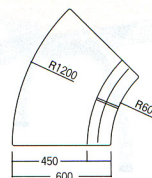

R600×D600×H390mm

■ 45°内Rコーナーチェア

47-0394-□ LA-600NRF-□ 価 ¥101,640(¥96,800)

47-0395-□ LA-600NRV-□ 価 ¥ 96,390(¥91,800)

(外R1200 内R600)×D600×H660 SH400mm

■ 90°内コーナーチェア

47-0410-□ LA-600NCF-□ 価 ¥91,875(¥87,500)

47-0411-□ LA-600NCV-□ 価 ¥87,780(¥83,600)

(1/4円)R600×D600×H660 SH400mm

■ バリエーション

■ アームレスチェア

■ 3人掛けベンチ

■ 角コーナーチェア

■ 角スツール

■ コーナースツール

■ 外Rコーナーチェア

■ 外コーナーチェア

■ 角テーブル

■ コーナーテーブル

■ 内Rコーナーチェア

■ 内コーナーチェア