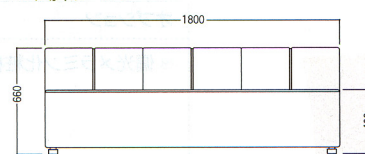

R600×D600×H390mm

■ 45°内Rコーナーチェア

47-0394-□ LA-600NRF-□ 価 ¥101,640(¥96,800)

47-0395-□ LA-600NRV-□ 価 ¥ 96,390(¥91,800)

(外R1200 内R600)×D600×H660 SH400mm

■ 90°内コーナーチェア

47-0410-□ LA-600NCF-□ 価 ¥91,875(¥87,500)

47-0411-□ LA-600NCV-□ 価 ¥87,780(¥83,600)

(1/4円)R600×D600×H660 SH400mm

■ バリエーション

■ アームレスチェア

■ 3人掛けベンチ

■ 角コーナーチェア

■ 角スツール

■ コーナースツール

■ 外Rコーナーチェア

■ 外コーナーチェア

■ 角テーブル

■ コーナーテーブル

■ 内Rコーナーチェア

■ 内コーナーチェア