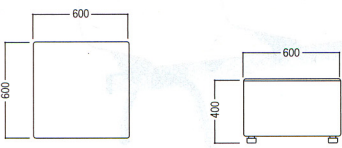

R600×D600×H390mm

■ 45°内Rコーナーチェア

47-0394-□ LA-600NRF-□ 価 ¥101,640(¥96,800)

47-0395-□ LA-600NRV-□ 価 ¥ 96,390(¥91,800)

(外R1200 内R600)×D600×H660 SH400mm

■ 90°内コーナーチェア

47-0410-□ LA-600NCF-□ 価 ¥91,875(¥87,500)

47-0411-□ LA-600NCV-□ 価 ¥87,780(¥83,600)

(1/4円)R600×D600×H660 SH400mm

■ バリエーション

■ アームレスチェア

■ 3人掛けベンチ

■ 角コーナーチェア

■ 角スツール

■ コーナースツール

■ 外Rコーナーチェア

■ 外コーナーチェア

■ 角テーブル

■ コーナーテーブル

■ 内Rコーナーチェア

■ 内コーナーチェア