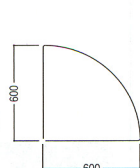

(1/4円)R600×D600×H660 SH400mm

■ バリエーション

■ アームレスチェア

■ 3人掛けベンチ

■ 角コーナーチェア

■ 角スツール

■ コーナースツール

■ 外Rコーナーチェア

■ 外コーナーチェア

■ 角テーブル

■ コーナーテーブル

■ 内Rコーナーチェア

■ 内コーナーチェア