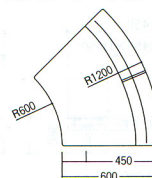

R600×D600×H390mm

■ 45°内Rコーナーチェア

47-0394-□ LA-600NRF-□ 価 ¥101,640(¥96,800)

47-0395-□ LA-600NRV-□ 価 ¥ 96,390(¥91,800)

(外R1200 内R600)×D600×H660 SH400mm

■ 90°内コーナーチェア

47-0410-□ LA-600NCF-□ 価 ¥91,875(¥87,500)

47-0411-□ LA-600NCV-□ 価 ¥87,780(¥83,600)

(1/4円)R600×D600×H660 SH400mm

■ バリエーション

■ アームレスチェア

■ 3人掛けベンチ

■ 角コーナーチェア

■ 角スツール

■ コーナースツール

■ 外Rコーナーチェア

■ 外コーナーチェア

■ 角テーブル

■ コーナーテーブル

■ 内Rコーナーチェア

■ 内コーナーチェア