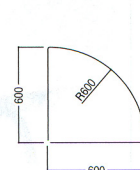

■ 組み合わせで変化に富んだレイアウトを。

風合いに優れたファブリック。カラーも多彩にロビー、ラウンジなど空間を明るい印象で彩ります。

チェア脚部に、樹脂製ジョイントをはめ込むだけで、簡単にチェアを連結できます。

張地
布

-B(ブルー) -1   -LM(ライトグリーン) -2

-P(ピンク) -3

ビニールレザー

-PR(パープル) -1   -LM(ライトグリーン) -2

-O(オレンジ) -3

■ 共通仕様

- 本体木枠 / MDF、合板
- 本体 / 布張り、木枠、ウレタンフォーム
- 天板 / MDFウレタン塗装仕上
- 脚 / ABS

アームレスチェア	LA-600CF-□	¥ 58,590 × 7
角コーナーチェア	LA-600CCF-□	¥ 95,760 × 1
角スツール	LA-600SF-□	¥ 48,090 × 4
コーナースツール	LA-600CSF-□	¥ 48,090 × 6
45°外Rコーナーチェア	LA-600URF-□	¥101,640 × 4
90°内コーナーチェア	LA-600NCF-□	¥ 91,875 × 2
角テーブル	LA-600TF-□	¥ 73,290 × 1
セット価格		¥1,650,390(¥1,571,800)

■ サイドテーブル

47-0404-□ LA-600TF-□ 価 ¥73,290(¥69,800)

47-0405-□ LA-600TV-□ 価 ¥72,030(¥68,600)

W600×D600×H390mm

47-0400-□ LA-600CTF-□ 価 ¥73,290(¥69,800)

47-0401-□ LA-600CTV-□ 価 ¥72,030(¥68,600)

R600×D600×H390mm

■ 45°内Rコーナーチェア

47-0394-□ LA-600NRF-□ 価 ¥101,640(¥96,800)

47-0395-□ LA-600NRV-□ 価 ¥ 96,390(¥91,800)

(外R1200 内R600)×D600×H660 SH400mm

■ 90°内コーナーチェア

47-0410-□ LA-600NCF-□ 価 ¥91,875(¥87,500)

47-0411-□ LA-600NCV-□ 価 ¥87,780(¥83,600)

(1/4円)R600×D600×H660 SH400mm

■ バリエーション

■ アームレスチェア

■ 3人掛けベンチ

■ 角コーナーチェア

■ 角スツール

■ コーナースツール

■ 外Rコーナーチェア

■ 外コーナーチェア

■ 角テーブル

■ コーナーテーブル

■ 内Rコーナーチェア

■ 内コーナーチェア