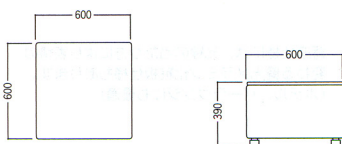

R600×D600×H390mm

■ 45°内Rコーナーチェア

47-0394-□ LA-600NRF-□ 価 ¥101,640(¥96,800)

47-0395-□ LA-600NRV-□ 価 ¥ 96,390(¥91,800)

(外R1200 内R600)×D600×H660 SH400mm

■ 90°内コーナーチェア

47-0410-□ LA-600NCF-□ 価 ¥91,875(¥87,500)

47-0411-□ LA-600NCV-□ 価 ¥87,780(¥83,600)

(1/4円)R600×D600×H660 SH400mm

■ バリエーション

■ アームレスチェア

■ 3人掛けベンチ

■ 角コーナーチェア

■ 角スツール

■ コーナースツール

■ 外Rコーナーチェア

■ 外コーナーチェア

■ 角テーブル

■ コーナーテーブル

■ 内Rコーナーチェア

■ 内コーナーチェア