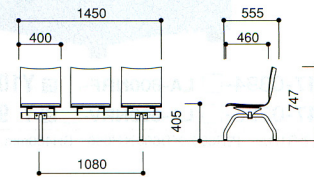

張地

布 (再生ポリエステル52%、ポリエステル48%)
(TMGL-3N、TMGL-2TNのみ)

ブラック

共通仕様

●再生樹脂10%以上

背・座/フナ成型合板

脚部/31.8φスチールパイプ、焼付塗装仕上

本体/30×60スチールパイプ、焼付塗装仕上

テーブル/メラミン化粧板ソフトエッジ巻き

3人掛け
44-0395-0
TMGL-3 ¥220,500(¥210,000)
W1450×D555×H747 SH380mm
質量/19.5kg

3人掛け
座クッション付
44-0396-0
TMGL-3N ¥242,550(¥231,000)
W1450×D555×H747 SH405mm
質量/21.5kg

2人掛け
テーブル付
44-0397-0
TMGL-2T ¥198,450(¥189,000)
W1450×D555×H747 SH380mm
質量/22kg テーブル/W450×D450×
H20mm ネオグレー色

2人掛け
テーブル付、座クッション付
44-0417-0
TMGL-2TN ¥214,200(¥204,000)
W1450×D555×H747 SH405mm
質量/23.2kg テーブル/W450×D450×
H20mm ネオグレー色

オプション

■ 偏光メラミン化粧板仕様

背座仕様には、光線の当たり方により表情の変わる偏光メラミン化粧板仕様もあります。
(ホテル、バーラウンジにも最適)

詳しくは、担当者までお問い合わせください。