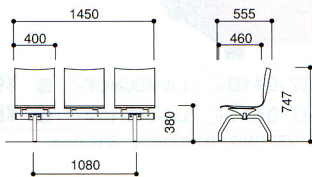

張地

布 (再生ポリエステル52%、ポリエステル48%)
(TMGL-3N、TMGL-2TNのみ)

ブラック

共通仕様

●再生樹脂10%以上

背・座/フナ成型合板

脚部/31.8φスチールパイプ、焼付塗装仕上

本体/30×60スチールパイプ、焼付塗装仕上

テーブル/メラミン化粧板ソフトエッジ巻き

3人掛け
44-0395-0
TMGL-3 ¥220,500(¥210,000)
W1450×D555×H747 SH380mm
質量/19.5kg

3人掛け
座クッション付
44-0396-0
TMGL-3N ¥242,550(¥231,000)
W1450×D555×H747 SH405mm
質量/21.5kg

2人掛け
テーブル付
44-0397-0
TMGL-2T ¥198,450(¥189,000)
W1450×D555×H747 SH380mm
質量/22kg テーブル/W450×D450×
H20mm ネオグレー色

2人掛け
テーブル付、座クッション付
44-0417-0
TMGL-2TN ¥214,200(¥204,000)
W1450×D555×H747 SH405mm
質量/23.2kg テーブル/W450×D450×
H20mm ネオグレー色

オプション

■ 偏光メラミン化粧板仕様

背座仕様には、光線の当たり方により表情の変わる偏光メラミン化粧板仕様もあります。
(ホテル、バーラウンジにも最適)

詳しくは、担当者までお問い合わせください。