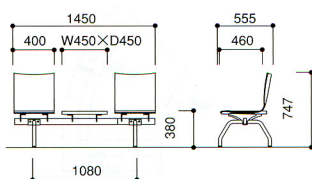

張地

布 (再生ポリエステル52%、ポリエステル48%)
(TMGL-3N、TMGL-2TNのみ)

ブラック

共通仕様

●再生樹脂10%以上

背・座/フナ成型合板

脚部/31.8φスチールパイプ、焼付塗装仕上

本体/30×60スチールパイプ、焼付塗装仕上

テーブル/メラミン化粧板ソフトエッジ巻き

3人掛け
44-0395-0
TMGL-3 ¥220,500(¥210,000)
W1450×D555×H747 SH380mm
質量/19.5kg

3人掛け
座クッション付
44-0396-0
TMGL-3N ¥242,550(¥231,000)
W1450×D555×H747 SH405mm
質量/21.5kg

2人掛け
テーブル付
44-0397-0
TMGL-2T ¥198,450(¥189,000)
W1450×D555×H747 SH380mm
質量/22kg テーブル/W450×D450×
H20mm ネオグレー色

2人掛け
テーブル付、座クッション付
44-0417-0
TMGL-2TN ¥214,200(¥204,000)
W1450×D555×H747 SH405mm
質量/23.2kg テーブル/W450×D450×
H20mm ネオグレー色

オプション

■ 偏光メラミン化粧板仕様

背座仕様には、光線の当たり方により表情の変わる偏光メラミン化粧板仕様もあります。
(ホテル、バーラウンジにも最適)

詳しくは、担当者までお問い合わせください。