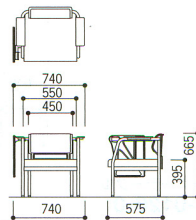

W1650×D575×H665 SH395mm

シェルカラー【背】
(PP樹脂)

ブラック

ホワイト

張地【背】

(再生ポリエステル52%・ポリエステル48%)

-K(ブラック) -1

-R(レッド) -2

-M(グリーン) -3

-B(ブルー) -4

張地【座】

(再生ポリエステル52%・ポリエステル48%)

ブラック

1人掛け 肘付き

背シェルカラー

(ブラック) **44-0393-□** **TPK-2120BF-□**

(ホワイト) **44-0415-□** **TPK-2120WF-□**

¥78,015(¥74,300)

W705×D575×H665 SH395mm

1人掛け 肘付き テーブル付き

背シェルカラー

(ブラック) **44-0394-□** **TPK-2120BTF-□**

(ホワイト) **44-0416-□** **TPK-2120WTF-□**

¥101,115(¥96,300)

W740×D575×H665 SH395mm

共通仕様

●再生樹脂10%以上

- 背/PP樹脂成型アウターシェル、
- コールドケアウレタン、布地張り
- 座/合板芯材、ウレタン、布地張り
- 脚/φ28.6スチールパイプ、メラミン焼付塗装、
- PP樹脂成型φ30アジャスター
- 脚フレーム/40×20スチール角パイプ
- メラミン焼付塗装
- メモ台/PEブロー成型