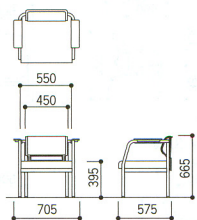

W1650×D575×H665 SH395mm

シェルカラー【背】
(PP樹脂)

ブラック

ホワイト

張地【背】

(再生ポリエステル52%・ポリエステル48%)

-K(ブラック) -1

-R(レッド) -2

-M(グリーン) -3

-B(ブルー) -4

張地【座】

(再生ポリエステル52%・ポリエステル48%)

ブラック

1人掛け 肘付き

背シェルカラー

(ブラック) **44-0393-□** **TPK-2120BF-□**

(ホワイト) **44-0415-□** **TPK-2120WF-□**

¥78,015(¥74,300)

W705×D575×H665 SH395mm

1人掛け 肘付き テーブル付き

背シェルカラー

(ブラック) **44-0394-□** **TPK-2120BTF-□**

(ホワイト) **44-0416-□** **TPK-2120WTF-□**

¥101,115(¥96,300)

W740×D575×H665 SH395mm

共通仕様

●再生樹脂10%以上

- 背/PP樹脂成型アウターシェル、
- コールドケアウレタン、布地張り
- 座/合板芯材、ウレタン、布地張り
- 脚/φ28.6スチールパイプ、メラミン焼付塗装、
- PP樹脂成型φ30アジャスター
- 脚フレーム/40×20スチール角パイプ
- メラミン焼付塗装
- メモ台/PEブロー成型