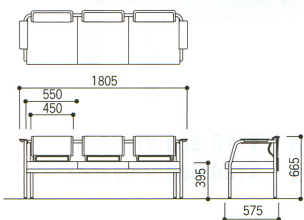

- 3人掛け(肘付き)チェア×1
- 1人掛けチェア×2

センターテーブル **▶ P439**

44-0422-0

TLT-12 **¥37,170**(¥35,400)

W1200×D600×H450mm

3人掛け 肘付き

背シェルカラー

(ブラック) **44-0392-□** **TPK-3180BF-□**

(ホワイト) **44-0414-□** **TPK-3180WF-□**

¥156,450(¥149,000)

W1805×D575×H665 SH395mm

3人掛け 肘なし

背シェルカラー

(ブラック) **44-0391-□** **TPK-3169BF-□**

(ホワイト) **44-0413-□** **TPK-3169WF-□**

¥144,900(¥138,000)

W1650×D575×H665 SH395mm

シェルカラー【背】
(PP樹脂)

ブラック

ホワイト

張地【背】

(再生ポリエステル52%・ポリエステル48%)

-K(ブラック) -1

-R(レッド) -2

W740×D575×H665 SH395mm

共通仕様

●再生樹脂10%以上

- 背/PP樹脂成型アウターシェル、
- コールドケアウレタン、布地張り
- 座/合板芯材、ウレタン、布地張り
- 脚/φ28.6スチールパイプ、メラミン焼付塗装、
- PP樹脂成型φ30アジャスター
- 脚フレーム/40×20スチール角パイプ
- メラミン焼付塗装
- メモ台/PEブロー成型