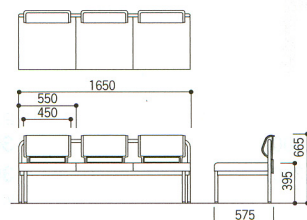

- 3人掛け(肘付き)チェア×1
- 1人掛けチェア×2

センターテーブル **▶ P439**

44-0422-0

TLT-12 **¥37,170**(¥35,400)

W1200×D600×H450mm

3人掛け 肘付き

背シェルカラー

(ブラック) **44-0392-□** **TPK-3180BF-□**

(ホワイト) **44-0414-□** **TPK-3180WF-□**

¥156,450(¥149,000)

W1805×D575×H665 SH395mm

3人掛け 肘なし

背シェルカラー

(ブラック) **44-0391-□** **TPK-3169BF-□**

(ホワイト) **44-0413-□** **TPK-3169WF-□**

¥144,900(¥138,000)

W1650×D575×H665 SH395mm

シェルカラー【背】
(PP樹脂)

ブラック

ホワイト

張地【背】

(再生ポリエステル52%・ポリエステル48%)

-K(ブラック) -1

-R(レッド) -2

W740×D575×H665 SH395mm

共通仕様

●再生樹脂10%以上

- 背/PP樹脂成型アウターシェル、
- コールドケアウレタン、布地張り
- 座/合板芯材、ウレタン、布地張り
- 脚/φ28.6スチールパイプ、メラミン焼付塗装、
- PP樹脂成型φ30アジャスター
- 脚フレーム/40×20スチール角パイプ
- メラミン焼付塗装
- メモ台/PEブロー成型