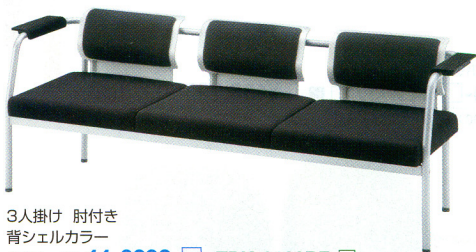

■ 背もたれクッション
ワンタッチ脱着交換

背もたれクッション脱着可能で、インサート部分がないので素材が再生可能です。また汚れた背クッションを容易に交換することができます。

■ バックビュー

樹脂の背によるデザイン

A3サイズテーブル収納例

ノート型PCも置くことができるA3サイズのテーブル台です。広々としたスペースを確保することができ、収納時にも邪魔になりません。

3点セット

セット価格 **¥312,480**(¥297,600)

- 3人掛け(肘付き)チェア×1
- 1人掛けチェア×2

センターテーブル **▶ P439**

44-0422-0

TLT-12 **¥37,170**(¥35,400)

W1200×D600×H450mm

3人掛け 肘付き

背シェルカラー

(ブラック) **44-0392-□** **TPK-3180BF-□**

(ホワイト) **44-0414-□** **TPK-3180WF-□**

¥156,450(¥149,000)

W1805×D575×H665 SH395mm

3人掛け 肘なし

背シェルカラー

(ブラック) **44-0391-□** **TPK-3169BF-□**

(ホワイト) **44-0413-□** **TPK-3169WF-□**

¥144,900(¥138,000)

W1650×D575×H665 SH395mm

シェルカラー【背】
(PP樹脂)

ブラック

ホワイト

張地【背】

(再生ポリエステル52%・ポリエステル48%)

-K(ブラック) -1

-R(レッド) -2