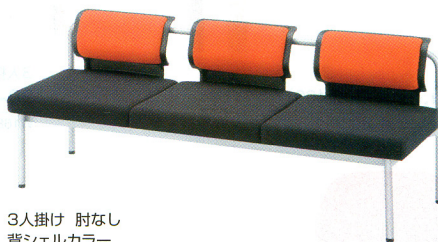

- 3人掛け(肘付き)チェア×1
- 1人掛けチェア×2

センターテーブル **▶ P439**

44-0422-0

TLT-12 **¥37,170**(¥35,400)

W1200×D600×H450mm

3人掛け 肘付き

背シェルカラー

(ブラック) **44-0392-□** **TPK-3180BF-□**

(ホワイト) **44-0414-□** **TPK-3180WF-□**

¥156,450(¥149,000)

W1805×D575×H665 SH395mm

3人掛け 肘なし

背シェルカラー

(ブラック) **44-0391-□** **TPK-3169BF-□**

(ホワイト) **44-0413-□** **TPK-3169WF-□**

¥144,900(¥138,000)

W1650×D575×H665 SH395mm

シェルカラー【背】
(PP樹脂)

ブラック

ホワイト

張地【背】

(再生ポリエステル52%・ポリエステル48%)

-K(ブラック) -1

-R(レッド) -2

-M(グリーン) -3

-B(ブルー) -4

張地【座】

(再生ポリエステル52%・ポリエステル48%)

ブラック

1人掛け 肘付き

背シェルカラー

(ブラック) **44-0393-□** **TPK-2120BF-□**