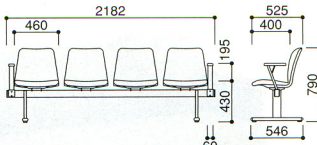

4人掛け 背・外肘付き

47-0485-□

LA80-4BF-□ 耐

¥199,500(¥190,000)

W2182×D546×H790 SH430mm 肘/H625mm

質量/33.1kg^耐 33.7kg^耐

47-0489-□

LA80-4BV-□

¥205,800(¥196,000)

3人掛け 背・外肘付き

47-0477-□

LA80-3BF-□ 耐

¥166,950(¥159,000)

W1662×D546×H790 SH430mm 肘/H625mm

質量/26.4kg^耐 26.85kg^耐

47-0481-□

LA80-3BV-□

¥172,200(¥164,000)

LA80-4BF・LA80-4BV

LA80-3BF・LA80-3BV

4人掛け 背・全肘付き

47-0486-□

LA80-4CF-□ 耐

¥246,750(¥235,000)

W2182×D546×H790 SH430mm 肘/H625mm

質量/34.6kg^耐 35.2kg^耐

47-0490-□

LA80-4CV-□

¥254,100(¥242,000)

3人掛け 背・全肘付き

47-0478-□

LA80-3CF-□ 耐