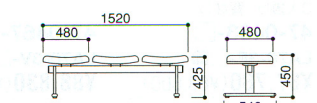

LA80-3F・LA80-3V