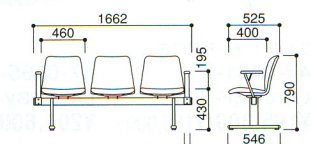

LA80-3BF・LA80-3BV