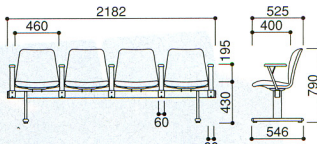

4人掛け 背・外肘付き

47-0485-□

LA80-4BF-□ 耐

¥199,500(¥190,000)

W2182×D546×H790 SH430mm 肘/H625mm

質量/33.1kg^耐 33.7kg^耐

47-0489-□

LA80-4BV-□

W2182×D546×H790 SH430mm 肘/H625mm

質量/34.6kg^耐 35.2kg^耐

47-0490-□

LA80-4CV-□

¥254,100(¥242,000)

3人掛け 背・全肘付き

47-0478-□

LA80-3CF-□ 耐

¥198,450(¥189,000)

W1662×D546×H790 SH430mm 肘/H625mm

質量/30.0kg^耐 30.45kg^耐

47-0482-□

LA80-3CV-□

¥203,700(¥194,000)

LA80-4CF・LA80-4CV

LA80-3CF・LA80-3CV

4人掛け 背なし

47-0487-□

LA80-4F-□ 耐

¥131,250(¥125,000)

W2040×D546×H425mm

質量/21.0kg^耐 21.6kg^耐

47-0491-□

LA80-4V-□