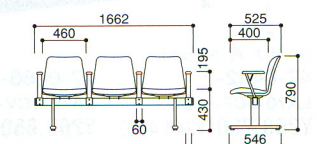

4人掛け 背・外肘付き

47-0485-□

LA80-4BF-□ 耐

¥199,500(¥190,000)

W2182×D546×H790 SH430mm 肘/H625mm

質量/33.1kg^耐 33.7kg^耐

47-0489-□

LA80-4BV-□

W2182×D546×H790 SH430mm 肘/H625mm

質量/34.6kg^耐 35.2kg^耐

47-0490-□

LA80-4CV-□

¥254,100(¥242,000)

3人掛け 背・全肘付き

47-0478-□

LA80-3CF-□ 耐

¥198,450(¥189,000)

W1662×D546×H790 SH430mm 肘/H625mm

質量/30.0kg^耐 30.45kg^耐

47-0482-□

LA80-3CV-□

¥203,700(¥194,000)

LA80-4CF・LA80-4CV

LA80-3CF・LA80-3CV

4人掛け 背なし

47-0487-□

LA80-4F-□ 耐

¥131,250(¥125,000)

W2040×D546×H425mm

質量/21.0kg^耐 21.6kg^耐

47-0491-□

LA80-4V-□