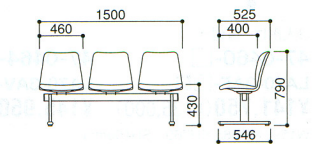

W2020×D546×H790 SH430mm

質量/30.0kg^耐 30.6kg^耐

47-0488-□

LA80-4AV-□

¥174,300(¥166,000)

3人掛け 背付き

47-0476-□

LA80-3AF-□ 耐

¥135,450(¥129,000)

W1500×D546×H790 SH430mm

質量/22.3kg^耐 22.75kg^耐

47-0480-□

LA80-3AV-□

¥139,650(¥133,000)

LA80-4AF・LA80-4AV

LA80-3AF・LA80-3AV

4人掛け 背・外肘付き

47-0485-□

LA80-4BF-□ 耐

¥199,500(¥190,000)

W2182×D546×H790 SH430mm 肘/H625mm

質量/33.1kg^耐 33.7kg^耐

47-0489-□

LA80-4BV-□

¥205,800(¥196,000)

3人掛け 背・外肘付き

47-0477-□

LA80-3BF-□ 耐

¥166,950(¥159,000)

W1662×D546×H790 SH430mm 肘/H625mm

質量/26.4kg^耐 26.85kg^耐

47-0481-□