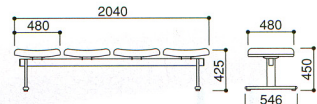

LA80-4F・LA80-4V