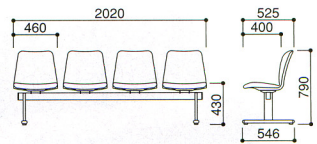

W2020×D546×H790 SH430mm

質量/30.0kg^耐 30.6kg^耐

47-0488-□

LA80-4AV-□

¥174,300(¥166,000)

3人掛け 背付き

47-0476-□

LA80-3AF-□ 耐

¥135,450(¥129,000)

W1500×D546×H790 SH430mm

質量/22.3kg^耐 22.75kg^耐

47-0480-□

LA80-3AV-□

¥139,650(¥133,000)

LA80-4AF・LA80-4AV

LA80-3AF・LA80-3AV

4人掛け 背・外肘付き

47-0485-□

LA80-4BF-□ 耐

¥199,500(¥190,000)

W2182×D546×H790 SH430mm 肘/H625mm

質量/33.1kg^耐 33.7kg^耐

47-0489-□

LA80-4BV-□

¥205,800(¥196,000)

3人掛け 背・外肘付き

47-0477-□

LA80-3BF-□ 耐

¥166,950(¥159,000)

W1662×D546×H790 SH430mm 肘/H625mm

質量/26.4kg^耐 26.85kg^耐

47-0481-□