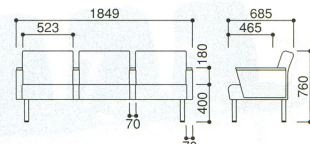

¥258,720(¥246,400)

W1849×D685×H760 SH400mm 肘 / H580mm

質量 / 50.2kg[□] 51.2kg[■]

47-0466-□

LA70-3CV-□

¥265,650(¥253,000)

2人掛け 背・全肘付き

47-0470-□

LA70-2CF-□

¥215,250(¥205,000)

W1256×D685×H760 SH400mm 肘 / H580mm

質量 / 30.9kg[□] 31.3kg[■]

47-0474-□

LA70-2CV-□

¥217,350(¥207,000)

LA70-3CF・LA70-3CV

LA70-2CF・LA70-2CV

3人掛け 背なし

47-0463-□

LA70-3F-□

¥87,780(¥83,600)

W1590×D525×H400mm

質量 / 23.8kg[□] 24.6kg[■]

47-0467-□