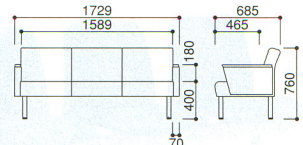

LA70-2AF・LA70-2AV

3人掛け 背・外肘付き

47-0461-□

LA70-3BF-□

¥195,300(¥186,000)

W1729×D685×H760 SH400mm 肘 / H580mm

質量 / 41.5kg[□] 42.5kg[■]

47-0465-□

LA70-3BV-□

¥201,600(¥192,000)

2人掛け 背・外肘付き

47-0469-□

LA70-2BF-□

¥156,450(¥149,000)

W1196×D685×H760 SH400mm 肘 / H580mm

質量 / 34.9kg[□] 35.4kg[■]

47-0473-□

LA70-2BV-□

¥159,600(¥152,000)

LA70-3BF・LA70-3BV

LA70-2BF・LA70-2BV

3人掛け 背・全肘付き

47-0462-□

LA70-3CF-□

¥258,720(¥246,400)

W1849×D685×H760 SH400mm 肘 / H580mm

質量 / 50.2kg[□] 51.2kg[■]

47-0466-□

LA70-3CV-□

¥265,650(¥253,000)

2人掛け 背・全肘付き

47-0470-□