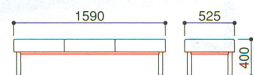

LA70-3F・LA70-3V