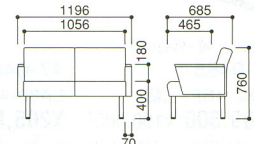

LA70-2AF・LA70-2AV

3人掛け 背・外肘付き

47-0461-□

LA70-3BF-□

¥195,300(¥186,000)

W1729×D685×H760 SH400mm 肘 / H580mm

質量 / 41.5kg[□] 42.5kg[■]

47-0465-□

LA70-3BV-□

¥201,600(¥192,000)

2人掛け 背・外肘付き

47-0469-□

LA70-2BF-□

¥156,450(¥149,000)

W1196×D685×H760 SH400mm 肘 / H580mm

質量 / 34.9kg[□] 35.4kg[■]

47-0473-□

LA70-2BV-□

¥159,600(¥152,000)

LA70-3BF・LA70-3BV

LA70-2BF・LA70-2BV

3人掛け 背・全肘付き

47-0462-□

LA70-3CF-□

¥258,720(¥246,400)

W1849×D685×H760 SH400mm 肘 / H580mm

質量 / 50.2kg[□] 51.2kg[■]

47-0466-□

LA70-3CV-□

¥265,650(¥253,000)

2人掛け 背・全肘付き

47-0470-□