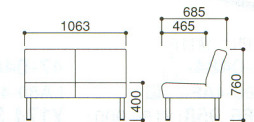

¥141,750(¥135,000)

W1596×D685×H760 SH400mm

質量 / 35.9kg[□] 36.8kg[■]

47-0464-□

LA70-3AV-□

¥145,950(¥139,000)

2人掛け 背付き

47-0468-□

LA70-2AF-□

¥107,100(¥102,000)

W1063×D685×H760 SH400mm

質量 / 25.2kg[□] 25.8kg[■]

47-0472-□

LA70-2AV-□

¥109,200(¥104,000)

LA70-3AF・LA70-3AV

LA70-2AF・LA70-2AV

3人掛け 背・外肘付き

47-0461-□

LA70-3BF-□

¥195,300(¥186,000)

W1729×D685×H760 SH400mm 肘 / H580mm

質量 / 41.5kg[□] 42.5kg[■]

47-0465-□

LA70-3BV-□

¥201,600(¥192,000)

2人掛け 背・外肘付き

47-0469-□

LA70-2BF-□

¥156,450(¥149,000)

W1196×D685×H760 SH400mm 肘 / H580mm

質量 / 34.9kg[□] 35.4kg[■]