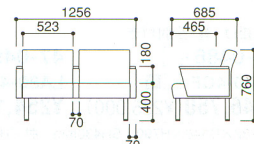

¥258,720(¥246,400)

W1849×D685×H760 SH400mm 肘 / H580mm

質量 / 50.2kg[□] 51.2kg[■]

47-0466-□

LA70-3CV-□

¥265,650(¥253,000)

2人掛け 背・全肘付き

47-0470-□

LA70-2CF-□

¥215,250(¥205,000)

W1256×D685×H760 SH400mm 肘 / H580mm

質量 / 30.9kg[□] 31.3kg[■]

47-0474-□

LA70-2CV-□

¥217,350(¥207,000)

LA70-3CF・LA70-3CV

LA70-2CF・LA70-2CV

3人掛け 背なし

47-0463-□

LA70-3F-□

¥87,780(¥83,600)

W1590×D525×H400mm

質量 / 23.8kg[□] 24.6kg[■]

47-0467-□