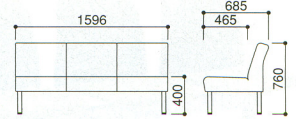

¥141,750(¥135,000)

W1596×D685×H760 SH400mm

質量 / 35.9kg[□] 36.8kg[■]

47-0464-□

LA70-3AV-□

¥145,950(¥139,000)

2人掛け 背付き

47-0468-□

LA70-2AF-□

¥107,100(¥102,000)

W1063×D685×H760 SH400mm

質量 / 25.2kg[□] 25.8kg[■]

47-0472-□

LA70-2AV-□

¥109,200(¥104,000)

LA70-3AF・LA70-3AV

LA70-2AF・LA70-2AV

3人掛け 背・外肘付き

47-0461-□

LA70-3BF-□

¥195,300(¥186,000)

W1729×D685×H760 SH400mm 肘 / H580mm

質量 / 41.5kg[□] 42.5kg[■]

47-0465-□

LA70-3BV-□

¥201,600(¥192,000)

2人掛け 背・外肘付き

47-0469-□

LA70-2BF-□

¥156,450(¥149,000)

W1196×D685×H760 SH400mm 肘 / H580mm

質量 / 34.9kg[□] 35.4kg[■]