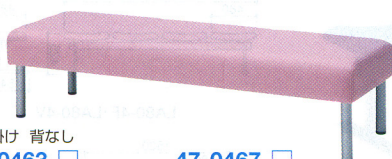

3人掛け 背なし

47-0463-□

LA70-3F-□☐

¥87,780(¥83,600)

W1590×D525×H400mm

質量 / 23.8kg[□] 24.6kg[■]

47-0467-□

LA70-3V-□☒

¥88,830(¥84,600)