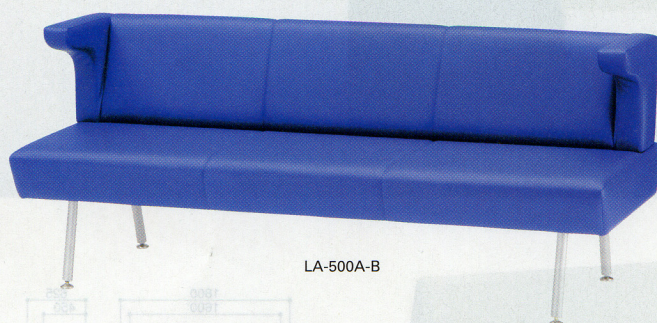

カラー

-R(レッド)-1

-K(ブラック)-2

-B(ブルー)-3

共通仕様

●背・座芯材/MDF

背・座・肘部/ウレタンレザー張り

合板、ウレタンフォーム

脚部/φ31.8パイプ、シルバー粉体塗装

アジャスター付

LA-500A

LA-500A-B

LA-500A-K

LA-500A-R

肘付き
47-0419-□ LA-500A-□
¥200,445 (¥190,900)

W1800×D640×H750 SH420mm

LA-500C-K

LA-500C-R

LA-500B-R

背付き
47-0418-□ LA-500B-□
¥150,465 (¥143,300)

W1800×D640×H750 SH420mm

背なし
47-0417-□ LA-500C-□
¥109,200 (¥104,000)

W1800×D535×SH420mm