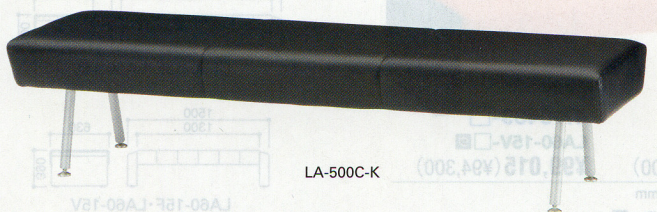

カラー

-R(レッド)-1

-K(ブラック)-2

-B(ブルー)-3

共通仕様

●背・座芯材/MDF

背・座・肘部/ウレタンレザー張り

合板、ウレタンフォーム

脚部/φ31.8パイプ、シルバー粉体塗装

アジャスター付

LA-500A

LA-500A-B

LA-500A-K

LA-500A-R

肘付き
47-0419-□ LA-500A-□
¥200,445 (¥190,900)

W1800×D640×H750 SH420mm

LA-500C-K

LA-500C-R

LA-500B-R

背付き
47-0418-□ LA-500B-□
¥150,465 (¥143,300)

W1800×D640×H750 SH420mm

背なし
47-0417-□ LA-500C-□
¥109,200 (¥104,000)

W1800×D535×SH420mm