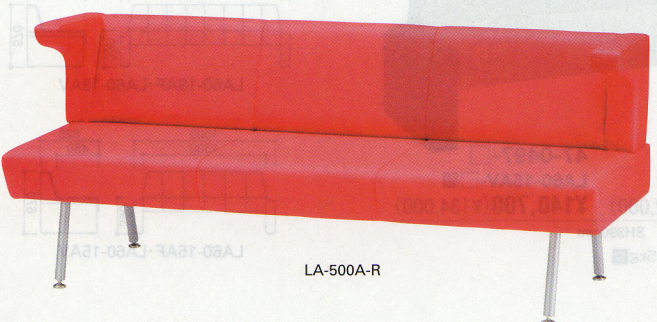

カラー

-R(レッド)-1

-K(ブラック)-2

-B(ブルー)-3

共通仕様

●背・座芯材/MDF

背・座・肘部/ウレタンレザー張り

合板、ウレタンフォーム

脚部/φ31.8パイプ、シルバー粉体塗装

アジャスター付

LA-500A

LA-500A-B

LA-500A-K

LA-500A-R

肘付き
47-0419-□ LA-500A-□
¥200,445 (¥190,900)

W1800×D640×H750 SH420mm

LA-500C-K

LA-500C-R

LA-500B-R

背付き
47-0418-□ LA-500B-□
¥150,465 (¥143,300)

W1800×D640×H750 SH420mm

背なし
47-0417-□ LA-500C-□
¥109,200 (¥104,000)

W1800×D535×SH420mm