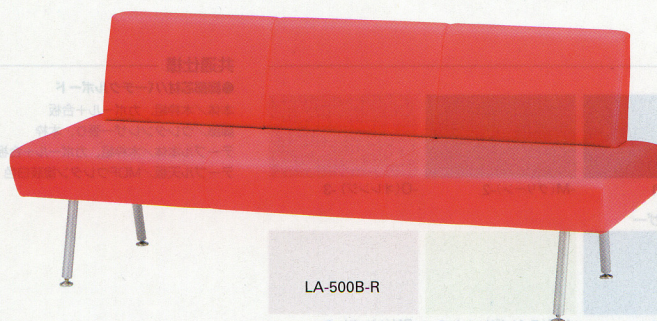

カラー

-R(レッド)-1

-K(ブラック)-2

-B(ブルー)-3

共通仕様

●背・座芯材/MDF

背・座・肘部/ウレタンレザー張り

合板、ウレタンフォーム

脚部/φ31.8パイプ、シルバー粉体塗装

アジャスター付

LA-500A

LA-500A-B

LA-500A-K

LA-500A-R

肘付き
47-0419-□ LA-500A-□
¥200,445 (¥190,900)

W1800×D640×H750 SH420mm

LA-500C-K

LA-500C-R

LA-500B-R

背付き
47-0418-□ LA-500B-□
¥150,465 (¥143,300)

W1800×D640×H750 SH420mm

背なし
47-0417-□ LA-500C-□
¥109,200 (¥104,000)

W1800×D535×SH420mm