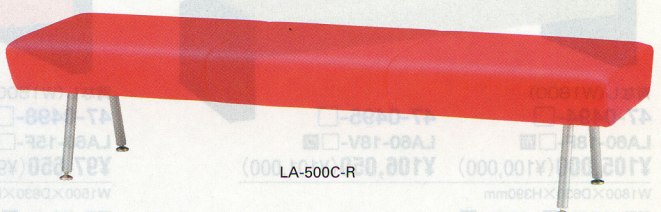

カラー

-R(レッド)-1

-K(ブラック)-2

-B(ブルー)-3

共通仕様

●背・座芯材/MDF

背・座・肘部/ウレタンレザー張り

合板、ウレタンフォーム

脚部/φ31.8パイプ、シルバー粉体塗装

アジャスター付

LA-500A

LA-500A-B

LA-500A-K

LA-500A-R

肘付き
47-0419-□ LA-500A-□
¥200,445 (¥190,900)

W1800×D640×H750 SH420mm

LA-500C-K

LA-500C-R

LA-500B-R

背付き
47-0418-□ LA-500B-□
¥150,465 (¥143,300)

W1800×D640×H750 SH420mm

背なし
47-0417-□ LA-500C-□
¥109,200 (¥104,000)

W1800×D535×SH420mm