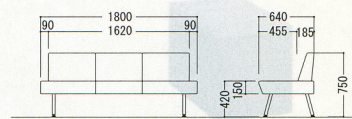

脚部/φ31.8パイプ、シルバー粉体塗装

アジャスター付

LA-500A

LA-500A-B

LA-500A-K

LA-500A-R

肘付き
47-0419-□ LA-500A-□
¥200,445 (¥190,900)

W1800×D640×H750 SH420mm

LA-500C-K

LA-500C-R

LA-500B-R

背付き
47-0418-□ LA-500B-□
¥150,465 (¥143,300)

W1800×D640×H750 SH420mm

背なし
47-0417-□ LA-500C-□
¥109,200 (¥104,000)

W1800×D535×SH420mm