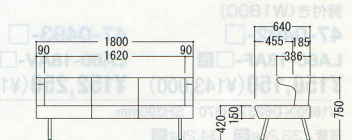

脚部/φ31.8パイプ、シルバー粉体塗装

アジャスター付

LA-500A

LA-500A-B

LA-500A-K

LA-500A-R

肘付き
47-0419-□ LA-500A-□
¥200,445 (¥190,900)

W1800×D640×H750 SH420mm

LA-500C-K

LA-500C-R

LA-500B-R

背付き
47-0418-□ LA-500B-□
¥150,465 (¥143,300)

W1800×D640×H750 SH420mm

背なし
47-0417-□ LA-500C-□
¥109,200 (¥104,000)

W1800×D535×SH420mm