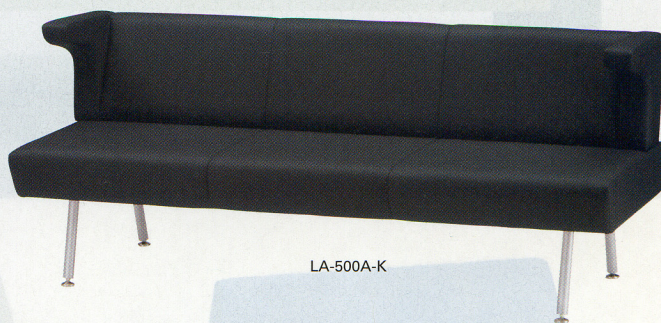

カラー

-R(レッド)-1

-K(ブラック)-2

-B(ブルー)-3

共通仕様

●背・座芯材/MDF

背・座・肘部/ウレタンレザー張り

合板、ウレタンフォーム

脚部/φ31.8パイプ、シルバー粉体塗装

アジャスター付

LA-500A

LA-500A-B

LA-500A-K

LA-500A-R

肘付き
47-0419-□ LA-500A-□
¥200,445 (¥190,900)

W1800×D640×H750 SH420mm

LA-500C-K

LA-500C-R

LA-500B-R

背付き
47-0418-□ LA-500B-□
¥150,465 (¥143,300)

W1800×D640×H750 SH420mm

背なし
47-0417-□ LA-500C-□
¥109,200 (¥104,000)

W1800×D535×SH420mm