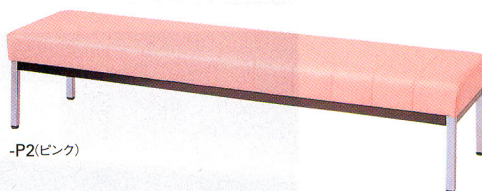

ロビーベンチ

●8人掛け
47-0502-□ LA90-8B-□ ¥479,850(¥457,000)
 W2120×D1000×H420mm 質量/66.6kg

●4人掛け
47-0501-□ LA90-4B-□ ¥386,400(¥368,000)
 W1060×D1000×H420mm 質量/44.2kg

張地(ウレタンレザー) ———

-K(ブラック) -1 -W(ホワイト) -2

仕様

●芯材/合板
 本体/合板、スキンモードウレタン
 ウレタンレザー張り
 脚部/50×26、60×30角パイプ
 クロムメッキ、アジャスター付

ベンチ

-B2(ブルー)

-P2(ピンク)

張地
 (抗菌・防汚
 ビニールレザー)

-K(ブラック) -5

-B2(ブルー) -6

-M2(グリーン) -7

-P2(ピンク) -8

-C2(ブラウン) -9

-P2(ピンク)

-B2(ブルー)

-M2(グリーン)

-P2(ピンク)

-B2(ブルー)

-M2(グリーン)

●背付き
95-6001-□ MC-1318NE-□ ¥66,780(¥63,600)
 W1810×D610×H640 SH385mm
95-6002-□ MC-1315NE-□ ¥60,795(¥57,900)
 W1510×D610×H640 SH385mm
95-6003-□ MC-1312NE-□ ¥57,330(¥54,600)
 W1210×D610×H640 SH385mm

張地(抗菌・防汚ビニールレザー)

-LB(ライトブルー) -1 -PN(ピンク) -2

ベッド時
 W1976×D852×H413mm

仕様

●背・座芯材/MDF、合板
 背・座/抗菌・防汚ビニールレザー張り、ウレタンフォーム
 脚部/26×50角パイプ、シルバーメタリック塗装
 ■マグネット式ストッパー付
 質量/38.6kg
 ※ストッパー部のボタンを押した状態で座を持ち上げれば、
 ストッパーが解除されます。