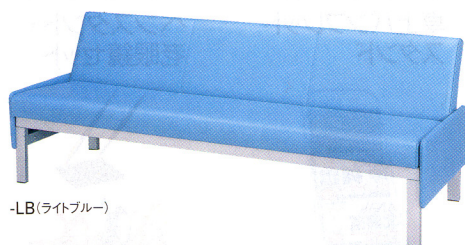

ロッカーベンチ

95-6016-□ MC-1500L-□ ¥27,510(¥26,200)
 W1500×D300×H350mm

95-6017-□ MC-1200M-□ ¥25,515(¥24,300)
 W1200×D300×H350mm

95-6018-□ MC-900S ¥23,520(¥22,400)
 W900×D300×H350mm

張地(塩化水素補足レザー)

-B(ブルー) -1 -M(グリーン) -2 -RP(ローズ) -3

仕様

●座芯材/合板
 本体/合板、ウレタンフォーム、レザー張り
 脚部/φ28.6丸パイプ、クロムメッキ
 フレーム/16×40、メラミン焼付塗装

ベンチベッド

ロック解除でベッドに早変わり。緊急時に対応できる待合用ベンチとして最適です。

-LB(ライトブルー)

47-0366-□ BBE-200V-□ ¥126,840(¥120,800)

ベンチ時/W1976×D670×H705 SH405mm
 ベッド時/W1976×D852×H413mm