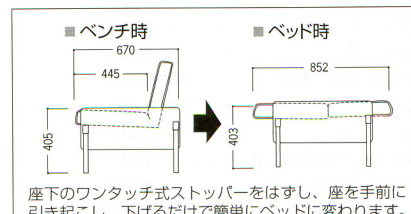

張地(抗菌・防汚ビニールレザー)

-LB(ライトブルー) -1 -PN(ピンク) -2

ベッド時
 W1976×D852×H413mm

仕様

●背・座芯材/MDF、合板
 背・座/抗菌・防汚ビニールレザー張り、ウレタンフォーム
 脚部/26×50角パイプ、シルバーメタリック塗装
 ■マグネット式ストッパー付
 質量/38.6kg
 ※ストッパー部のボタンを押した状態で座を持ち上げれば、
 ストッパーが解除されます。