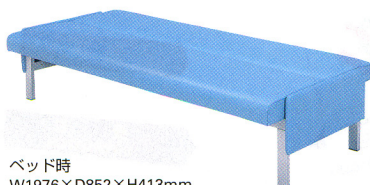

仕様

●座芯材/合板
 本体/合板、ウレタンフォーム、レザー張り
 脚部/φ28.6丸パイプ、クロムメッキ
 フレーム/16×40、メラミン焼付塗装

ベンチベッド

ロック解除でベッドに早変わり。緊急時に対応できる待合用ベンチとして最適です。

-LB(ライトブルー)

47-0366-□ BBE-200V-□ ¥126,840(¥120,800)

ベンチ時/W1976×D670×H705 SH405mm
 ベッド時/W1976×D852×H413mm

張地(抗菌・防汚ビニールレザー)

-LB(ライトブルー) -1 -PN(ピンク) -2

ベッド時
 W1976×D852×H413mm

仕様

●背・座芯材/MDF、合板
 背・座/抗菌・防汚ビニールレザー張り、ウレタンフォーム
 脚部/26×50角パイプ、シルバーメタリック塗装
 ■マグネット式ストッパー付
 質量/38.6kg
 ※ストッパー部のボタンを押した状態で座を持ち上げれば、
 ストッパーが解除されます。