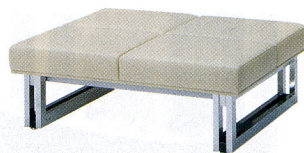

ロビーベンチ

●8人掛け
47-0502-□ LA90-8B-□ ¥479,850(¥457,000)
 W2120×D1000×H420mm 質量/66.6kg

●4人掛け
47-0501-□ LA90-4B-□ ¥386,400(¥368,000)
 W1060×D1000×H420mm 質量/44.2kg

張地(ウレタンレザー) ———

-K(ブラック) -1 -W(ホワイト) -2

仕様

●芯材/合板
 本体/合板、スキンモードウレタン
 ウレタンレザー張り
 脚部/50×26、60×30角パイプ
 クロムメッキ、アジャスター付

ベンチ

-B2(ブルー)

-P2(ピンク)

張地
 (抗菌・防汚
 ビニールレザー)

-K(ブラック) -5

-B2(ブルー) -6

-M2(グリーン) -7

-P2(ピンク) -8

-C2(ブラウン) -9

-P2(ピンク)

-B2(ブルー)

-M2(グリーン)

-P2(ピンク)

-B2(ブルー)

-M2(グリーン)

●背付き
95-6001-□ MC-1318NE-□ ¥66,780(¥63,600)
 W1810×D610×H640 SH385mm
95-6002-□ MC-1315NE-□ ¥60,795(¥57,900)
 W1510×D610×H640 SH385mm
95-6003-□ MC-1312NE-□ ¥57,330(¥54,600)
 W1210×D610×H640 SH385mm