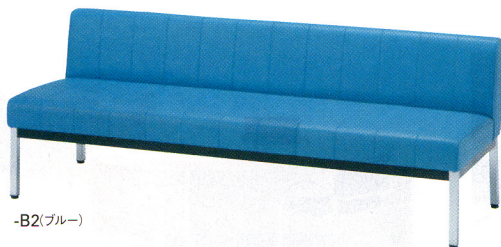

ロビーベンチ

●8人掛け
47-0502-□ LA90-8B-□ ¥479,850(¥457,000)
 W2120×D1000×H420mm 質量/66.6kg

●4人掛け
47-0501-□ LA90-4B-□ ¥386,400(¥368,000)
 W1060×D1000×H420mm 質量/44.2kg

張地(ウレタンレザー) ———

-K(ブラック) -1 -W(ホワイト) -2

仕様

●芯材/合板
 本体/合板、スキンモードウレタン
 ウレタンレザー張り
 脚部/50×26、60×30角パイプ
 クロムメッキ、アジャスター付

ベンチ

-B2(ブルー)

-P2(ピンク)

張地
 (抗菌・防汚
 ビニールレザー)

-K(ブラック) -5

-B2(ブルー) -6

-M2(グリーン) -7

-P2(ピンク) -8

-C2(ブラウン) -9

-P2(ピンク)

-B2(ブルー)

-M2(グリーン)

-P2(ピンク)

-B2(ブルー)

-M2(グリーン)

●背付き
95-6001-□ MC-1318NE-□ ¥66,780(¥63,600)
 W1810×D610×H640 SH385mm
95-6002-□ MC-1315NE-□ ¥60,795(¥57,900)
 W1510×D610×H640 SH385mm
95-6003-□ MC-1312NE-□ ¥57,330(¥54,600)
 W1210×D610×H640 SH385mm

張地(抗菌・防汚ビニールレザー)

-LB(ライトブルー) -1 -PN(ピンク) -2

ベッド時
 W1976×D852×H413mm

仕様

●背・座芯材/MDF、合板
 背・座/抗菌・防汚ビニールレザー張り、ウレタンフォーム
 脚部/26×50角パイプ、シルバーメタリック塗装
 ■マグネット式ストッパー付
 質量/38.6kg
 ※ストッパー部のボタンを押した状態で座を持ち上げれば、
 ストッパーが解除されます。