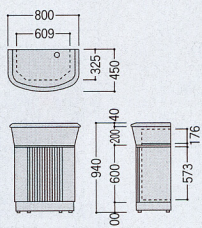

W800×D450×H940mm

共通仕様

●天板/MDF

天板/MDF、パール入りメタリック塗装
(シルバー色)

中天板/メラミン化粧板(ECT-3600)

本体/木製、ステンレス巾木、アジャスター付

フロントパネル/

■天板下パネル/ベルベック塗装(グレー色)