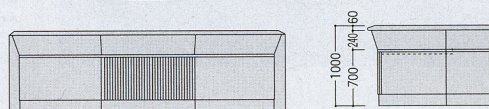

好感度を高める色鮮やかな受付カウンター。
第一印象の鮮やかさが会社やオフィスのイメージを高めます。ブルーを基調とした色彩は、爽やかに明るい雰囲気をつくります。

■ インフォメーションカウンター

38-0157-1 ECT-3600-B
¥1,212,750 (¥1,155,000)

W3600×D1640×H1000mm

■ 無人インフォメーションカウンター

38-0158-1 ECT-800-B
¥193,200 (¥184,000)

W800×D450×H940mm

共通仕様

●天板/MDF

天板/MDF、パール入りメタリック塗装
(シルバー色)

中天板/メラミン化粧板(ECT-3600)

本体/木製、ステンレス巾木、アジャスター付

フロントパネル/

■天板下パネル/ベルベック塗装(グレー色)

■アクセントライン/メタリック塗装(ブルー)

■センター腰パネル/タンポア(グレー色)

■左右腰パネル/ダイノックシート貼り
(サンドグレー色)