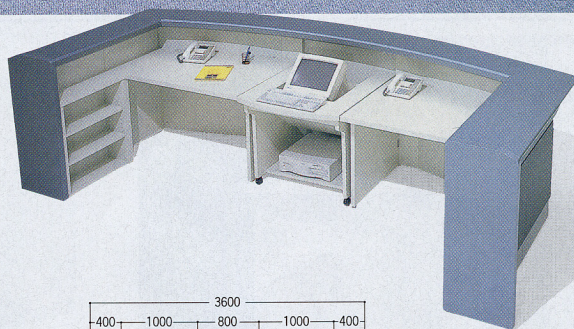

好感度を高める色鮮やかな受付カウンター。
第一印象の鮮やかさが会社やオフィスのイメージを高めます。ブルーを基調とした色彩は、爽やかに明るい雰囲気をつくります。

■ インフォメーションカウンター

-B(ブルー)

38-0157-1 ECT-3600-B
¥1,212,750 (¥1,155,000)

W3600×D1640×H1000mm

■ 無人インフォメーションカウンター

-B(ブルー)

38-0158-1 ECT-800-B
¥193,200 (¥184,000)

W800×D450×H940mm

共通仕様

●天板/MDF

天板/MDF、パール入りメタリック塗装
(シルバー色)

中天板/メラミン化粧板(ECT-3600)

本体/木製、ステンレス巾木、アジャスター付

フロントパネル/

■天板下パネル/ベルベック塗装(グレー色)