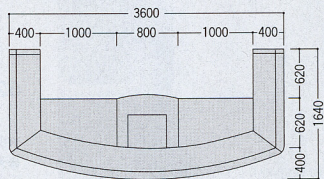

好感度を高める色鮮やかな受付カウンター。
第一印象の鮮やかさが会社やオフィスのイメージを高めます。ブルーを基調とした色彩は、爽やかに明るい雰囲気をつくります。

■ インフォメーションカウンター

38-0157-1 ECT-3600-B
¥1,212,750 (¥1,155,000)

W3600×D1640×H1000mm

■ 無人インフォメーションカウンター

38-0158-1 ECT-800-B
¥193,200 (¥184,000)

W800×D450×H940mm

共通仕様

●天板/MDF

天板/MDF、パール入りメタリック塗装
(シルバー色)

中天板/メラミン化粧板(ECT-3600)

本体/木製、ステンレス巾木、アジャスター付

フロントパネル/

■天板下パネル/ベルベック塗装(グレー色)

■アクセントライン/メタリック塗装(ブルー)

■センター腰パネル/タンポア(グレー色)

■左右腰パネル/ダイノックシート貼り
(サンドグレー色)