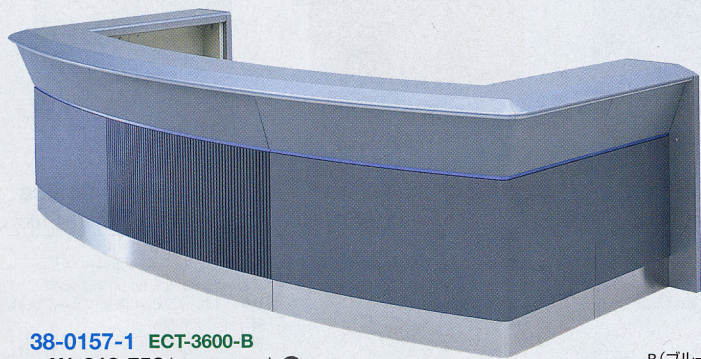

好感度を高める色鮮やかな受付カウンター。
第一印象の鮮やかさが会社やオフィスのイメージを高めます。ブルーを基調とした色彩は、爽やかに明るい雰囲気をつくります。

■ インフォメーションカウンター

-B(ブルー)

38-0157-1 ECT-3600-B
¥1,212,750 (¥1,155,000)

W3600×D1640×H1000mm

■ 無人インフォメーションカウンター

-B(ブルー)

38-0158-1 ECT-800-B
¥193,200 (¥184,000)

W800×D450×H940mm

共通仕様

●天板/MDF

天板/MDF、パール入りメタリック塗装
(シルバー色)

中天板/メラミン化粧板(ECT-3600)

本体/木製、ステンレス巾木、アジャスター付

フロントパネル/

■天板下パネル/ベルベック塗装(グレー色)

■アクセントライン/メタリック塗装(ブルー)

■センター腰パネル/タンポア(グレー色)

■左右腰パネル/ダイノックシート貼り
(サンドグレー色)

フロントパネルアクセントカラー

フロントパネル
パネル中央部をおしゃれなタンポアで構成。