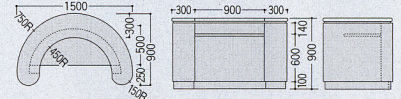

■ インフォメーションカウンター

52-0180-0 ECIF-150
¥525,000 (¥500,000)

W1500×D900×H900mm
 ●芯材/MDF
 天板/木製・大理石柄・ポリウレタン塗装
 中天板/メラミン化粧板
 本体/木製、ステンレス巾木、アジャスター付
 フロントパネル/ビュアメタルシート張り
 ■60kg

■ 無人インフォメーションカウンター

52-0181-0 ECIF-80RM
¥231,000 (¥220,000)

W800×D400×H960mm
 ●芯材/MDF
 天板/木製・大理石柄・ポリウレタン塗装
 本体/木製、ステンレス巾木、アジャスター付
 フロントパネル/ビュアメタルシート張り
 ■コードホール付 ■30kg

無人インフォメーションカウンター

52-0182-0 ECIF-NSR
¥122,430 (¥116,600)

W870×D425×H950mm
 ●天板芯材/パーティクルボード
 天板/メラミン化粧板、ソフトエッジ巻
 本体/木製、メラミン化粧板(ニューグレー)
 ■コードホール付
 ■30kg