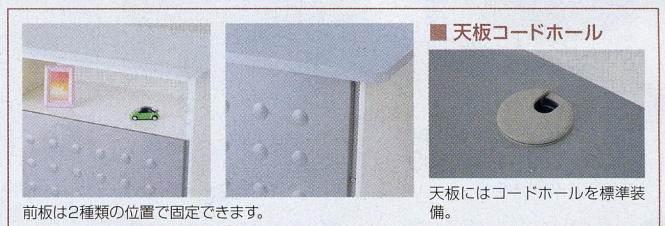

W600×D400×H935mm

28-0350-0 IF-0945P-S
¥83,475 (¥79,500)

W897×D450×H1000mm
 ●天板芯材/パーティクルボード
 天板/木製、メラミン化粧板張り
 本体/スチール、粉体塗装(ホワイト)
 前板/スチール、メラミン焼付塗装(シルバー)
 ■38.1kg

共通仕様

●芯材/MDF
 本体/光触媒酸化チタン化粧板 天板エッジ/ABS
 天板/光触媒酸化チタン化粧板 カラー/G(ライトグレー)、M(メープル)

前板は2種類の位置で固定できます。

■ 天板コードホール

天板にはコードホールを標準装備。