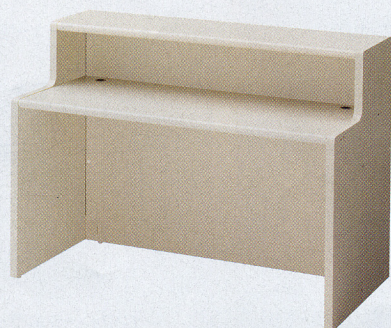

インフォメーションカウンター