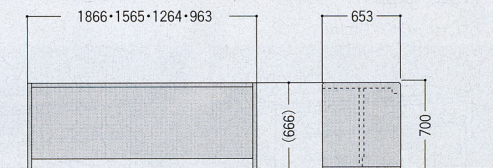

共通仕様

- 天板芯材/パーティクルボード
- 天板/メラミン化粧板
- ポストフォーム加工  
(コーナー除く)
- コーナー天板/塩ビシート張り
- インフォメーション下天板/ダップ化粧板、ポストフォーム加工
- 巾木/100mm幅ステンレスヘアライン仕上

ハイカウンター

CNK-189  
+  
CNK-95RP  
+  
CNK-95LP

ローカウンター

CNK-157  
+  
CNK-70RP  
+  
CNK-70LP