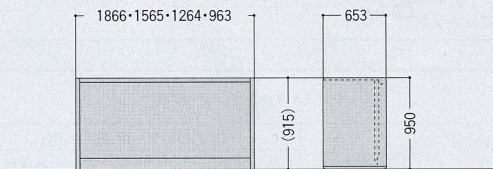

共通仕様

- 天板芯材/パーティクルボード
- 天板/メラミン化粧板
- ポストフォーム加工  
(コーナー除く)
- コーナー天板/塩ビシート張り
- インフォメーション下天板/ダップ化粧板、ポストフォーム加工
- 巾木/100mm幅ステンレスヘアライン仕上

ハイカウンター

CNK-189  
+  
CNK-95RP  
+  
CNK-95LP

ローカウンター

CNK-157  
+  
CNK-70RP  
+  
CNK-70LP