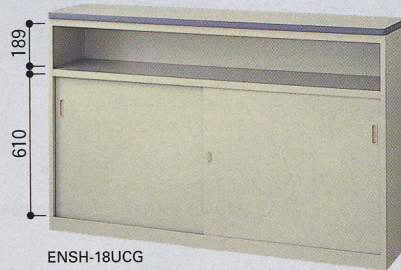

■ 中棚付オープン型

52-1150-□  
ENSH-18T□G  
¥80,010 (¥76,200)  
W1800×D454×H950mm ■63kg

52-1151-□  
ENSH-12T□G  
¥69,720 (¥66,400)  
W1200×D454×H950mm ■48kg

■ インフォメーションテーブル

52-1152-0  
ENST-18CG  
¥40,740 (¥38,800)  
W1800×D302×H700mm ■22kg

52-1153-0  
ENST-12CG  
¥36,120 (¥34,400)  
W1200×D302×H700mm ■17kg

■ 収納機能

引戸型  
A4サイズのボックスファイル(横型)が3段に収納可能です。

■ 引戸型

ENSH-18SCG

ENSH-12SCG

ENSH-09SCG

52-0222-□ ENSH-18S□G  
¥76,860 (¥73,200)  
W1800×D454×H950mm ■74kg

52-0223-□ ENSH-15S□G  
¥71,505 (¥68,100)  
W1500×D454×H950mm ■63kg

52-0224-□ ENSH-12S□G  
¥59,430 (¥56,600)  
W1200×D454×H950mm ■51kg

52-0225-□ ENSH-09S□G  
¥52,710 (¥50,200)  
W900×D454×H950mm ■40kg

■ 引戸・中棚型