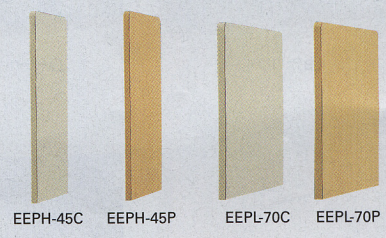

■ スクリーンパネル

上部スクリーンは半透明の亚克力を使用していますので、お客様どうしのプライバシーが守れます。  
※カウンター正面(お客様側)から見た右端用・左端用があります。

52-0235-0 ESCP-C(中間用)  
¥102,900 (¥98,000)

52-0236-0 ESCP-R(右端用)  
¥102,900 (¥98,000)

52-0237-0 ESCP-L(左端用)  
¥102,900 (¥98,000)

W1260×D30×H1151mm ■22kg  
■ 車椅子対応ローカウンター用  
52-0238-0 ESCP-FC(中間用)  
¥105,000 (¥100,000)

52-0239-0 ESCP-FR(右端用)  
¥105,000 (¥100,000)

52-0240-0 ESCP-FL(左端用)  
¥105,000 (¥100,000)

W1260×D30×H1191mm ■25kg

■ エンドパネル

● ハイカウンター用 ● ローカウンター用

52-0241-□  
EEPH-45□  
¥19,950 (¥19,000)  
W474×D30×H960mm  
■11kg ■左右共通

52-0242-□  
EEPL-70□  
¥23,100 (¥22,000)  
W720×D30×H710mm  
■13kg ■左右共通