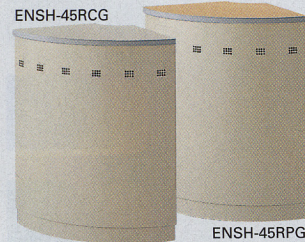

■ 90°外コーナー

52-0226-□ ENSH-45R□G
¥77,385 (¥73,700)
604R×H950mm ■20kg