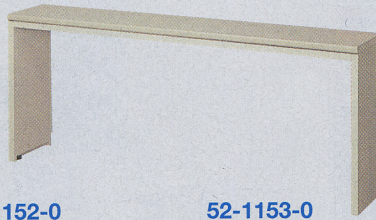

■ 中棚付オープン型

52-1150-□  
ENSH-18T□G  
¥80,010 (¥76,200)  
W1800×D454×H950mm ■63kg

52-1151-□  
ENSH-12T□G  
¥69,720 (¥66,400)  
W1200×D454×H950mm ■48kg

■ インフォメーションテーブル

52-1152-0  
ENST-18CG  
¥40,740 (¥38,800)  
W1800×D302×H700mm ■22kg

52-1153-0  
ENST-12CG  
¥36,120 (¥34,400)  
W1200×D302×H700mm ■17kg

■ 収納機能

引戸型  
A4サイズのボックスファイル(横型)が3段に収納可能です。

■ 引戸型

ENSH-18SCG

ENSH-12SCG

ENSH-09SCG

52-0222-□ ENSH-18S□G  
¥76,860 (¥73,200)  
W1800×D454×H950mm ■74kg