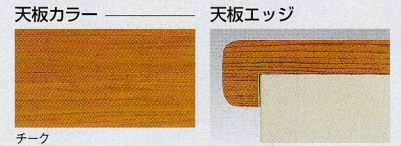

EPOシリーズ
 重厚なイメージのチーク色ポスト
 フォーム天板タイプ。本体はECO
 シリーズと共通、サイズバリエー
 ションも豊富です。

※コーナー天板は材質が違いますのでセットの場合、質
 感が違ってみえます。

- 仕様**
- 天板芯材/パーティクルボード
 - 天板/メラミン化粧板、ポストフォーム加工
 - 柄・チーク(コーナー:塩ビシート張り)
 - 本体/スチール、メラミン焼付塗装・アジャスター付
 - 色・ニューグレイ

ハイカウンター(H885mm)

エコ材料 **不要材料**

■ 外コーナー

52-1154-0 EPOH-18SAG ¥84,000 (¥80,000) W1760×D435×H885mm ■67kg	52-1155-0 EPOH-15SAG ¥81,480 (¥77,600) W1500×D435×H885mm ■61kg	52-1156-0 EPOH-12SAG ¥65,730 (¥62,600) W1200×D435×H885mm ■49kg	52-1157-0 EPOH-09SAG ¥54,810 (¥52,200) W880×D435×H885mm ■36kg	52-1158-0 EPOH-45RAG ¥88,935 (¥84,700) R505×H885mm ■16kg
---	---	---	--	---