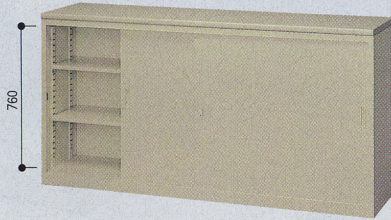

ECOシリーズ
コストパフォーマンスを追求した
シンプル・スタンダードのECOカ
ウンター。

天板カラー

C(ニューグリー) -1

M(オークビーリング) -2

共通仕様

●天板芯材/パーティクルボード
天板/メラミン化粧板、ソフト
エッジ巻
本体/スチール、メラミン焼
付塗装・アジャスター付
色:ニューグリー

天板エッジ

塩ビソフトエッジ

ハイカウンター(H885mm)

エコ材料 **不要材料**

52-0331-□
ECO-18S□G
¥75,705(¥72,100)
W1760×D450×H885mm ■66kg

52-0932-□
ECO-15S□G
¥72,450(¥69,000)
W1500×D450×H885mm ■60kg

52-0332-□
ECO-12S□G
¥64,050(¥61,000)
W1200×D450×H885mm ■48kg

52-0333-□
ECO-09S□G
¥53,025(¥50,500)
W880×D450×H885mm ■36kg

■ 外コーナー

45RCG

52-0334-□
ECO-45R□G
¥70,770(¥67,400)
R514×H885mm ■16kg

■ 内コーナー

46RCG

52-0335-□
ECO-46R□G
¥70,770(¥67,400)
R476×H885mm ■15kg

09SCG