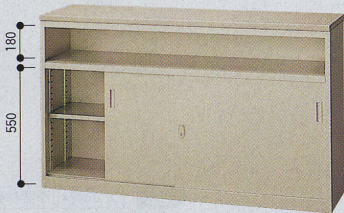

52-0333-□
ECO-09S□G
¥53,025(¥50,500)
W880×D450×H885mm ■36kg

■ 外コーナー

45RCG

52-0334-□
ECO-45R□G
¥70,770(¥67,400)
R514×H885mm ■16kg

■ 内コーナー

46RCG

52-0335-□
ECO-46R□G
¥70,770(¥67,400)
R476×H885mm ■15kg

09SCG

ローカウンター(H700mm)

エコ材料 **不要材料**

52-0336-□
ECO-18U□G
¥75,705(¥72,100)
W1760×D450×H885mm ■64kg

52-0933-□
ECO-15U□G
¥72,450(¥69,000)
W1500×D450×H885mm ■56kg

52-0337-□
ECO-12U□G
¥64,050(¥61,000)
W1200×D450×H885mm ■46kg