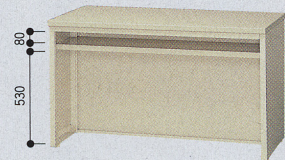

ローカウンター(H700mm)

エコ材料 **不要材料**

52-0336-□
ECO-18U□G
¥75,705(¥72,100)
W1760×D450×H885mm ■64kg

52-0933-□
ECO-15U□G
¥72,450(¥69,000)
W1500×D450×H885mm ■56kg

52-0337-□
ECO-12U□G
¥64,050(¥61,000)
W1200×D450×H885mm ■46kg

52-0338-□
ECO-09U□G
¥53,025(¥50,500)
W880×D450×H885mm ■35kg

ECOL-12TCG

52-0306-□
ECOL-18T□G
¥81,375(¥77,500)
W1760×D600×H700mm ■45kg

52-0307-□
ECOL-15T□G
¥77,280(¥73,600)
W1500×D600×H700mm ■38kg

52-0308-□
ECOL-12T□G
¥68,775(¥65,500)
W1200×D600×H700mm ■35kg