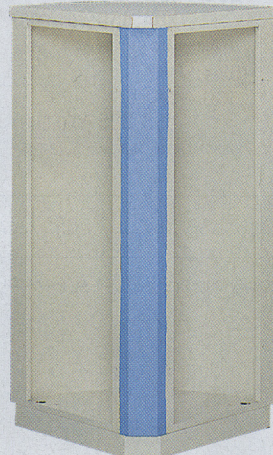

壁面収納家具FG45を利用したキャビネットカウンター。
FG45下置用ユニット(H1110)に天板とフロントパネルを
取り付ければ、オフィス内での中間間仕切として、またカウ
ンター代わりとして効率的に活用できます。

パネルカラー

-B(ブルー)-1

-G(グレー)-2

-M(グリーン)-3

-PN(ピンク)-4

仕様

- 天板芯材/パーティクルボード
- 天板/メラミン化粧板、ニューグレイ
- 天板エッジ/ソフトエッジ巻
- 天板厚/30mm

コーナーユニット

■ 外コーナー

■ 内コーナー

52-0342-0 FG45-SC1
¥84,630(¥80,600)

R520×H1140mm
■19kg ■本体/木製、固定棚2枚付

52-0343-0 FG45-SC2
¥83,370(¥79,400)

R520×H1140mm
■18kg ■本体/木製

52-0344-0 FG45-UC1
¥83,370(¥79,400)

R520×H1140mm
■19kg ■本体/木製

コーナーユニットを使用すると、変化のあるレイアウトを構成できます。