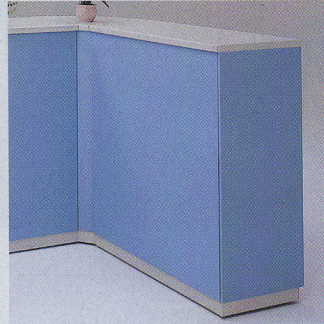

52-0345-□ FG45-BP-□
¥21,735(¥20,700)
 W900×H1050×t12mm ■8kg

52-0346-□ FG45-SP-□
¥9,870(¥9,400)
 W462×H1050×t18mm ■4kg

中間用
52-0347-0 FG45-90BPT
¥17,325(¥16,500)
 W900×D480×H30mm ■5kg

端用
52-0348-0 FG45-90BPTR(右用)
52-0349-0 FG45-90BPTL(左用)
¥23,520(¥22,400)

W918×D480×H30mm ■5kg
 ※お客様側から見て右用・左用があります。

バックパネル・サイドパネルを取り付けるには、必ず専用天板をご使用ください。

■関連商品 再生材料 ●再生樹脂10%以上

本体キャビネットは、FGタイプ下置用H1110mmの中からお選びください。 FGタイプ下置用H1110mm (本体のみはH1050mm) **» P513**

■本体キャビネット

FG45-D10H
 FG45-BB