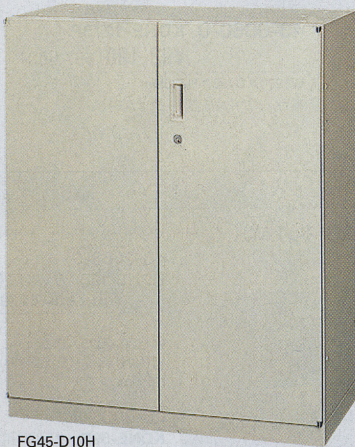

52-0345-□ FG45-BP-□
¥21,735(¥20,700)
 W900×H1050×t12mm ■8kg

52-0346-□ FG45-SP-□
¥9,870(¥9,400)
 W462×H1050×t18mm ■4kg

中間用
52-0347-0 FG45-90BPT
¥17,325(¥16,500)
 W900×D480×H30mm ■5kg

端用
52-0348-0 FG45-90BPTR(右用)
52-0349-0 FG45-90BPTL(左用)
¥23,520(¥22,400)

W918×D480×H30mm ■5kg
 ※お客様側から見て右用・左用があります。

バックパネル・サイドパネルを取り付けるには、必ず専用天板をご使用ください。

■関連商品 再生材料 ●再生樹脂10%以上

本体キャビネットは、FGタイプ下置用H1110mmの中からお選びください。 FGタイプ下置用H1110mm (本体のみはH1050mm) **» P513**

■本体キャビネット

FG45-D10H
 FG45-BB

52-0983-0 FG45-D10H
¥44,205(¥42,100)
 W900×D450×H1110mm

FG45-D10S
 FG45-BB

52-0986-0 FG45-D10S
¥41,475(¥39,500)
 W900×D450×H1110mm

FG45-310D
 FG45-BB

52-0968-0 FG45-310D
¥83,895(¥79,900)
 W900×D450×H1110mm