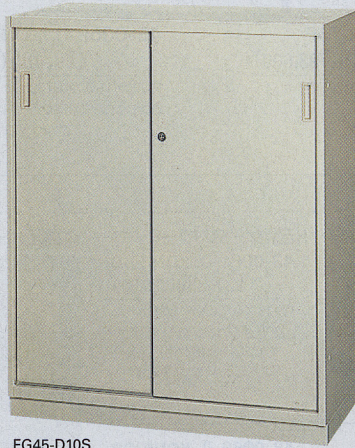

52-0345-□ FG45-BP-□
¥21,735(¥20,700)
 W900×H1050×t12mm ■8kg

52-0346-□ FG45-SP-□
¥9,870(¥9,400)
 W462×H1050×t18mm ■4kg

中間用
52-0347-0 FG45-90BPT
¥17,325(¥16,500)
 W900×D480×H30mm ■5kg

端用
52-0348-0 FG45-90BPTR(右用)
52-0349-0 FG45-90BPTL(左用)
¥23,520(¥22,400)

W918×D480×H30mm ■5kg
 ※お客様側から見て右用・左用があります。

バックパネル・サイドパネルを取り付けるには、必ず専用天板をご使用ください。

■関連商品 再生材料 ●再生樹脂10%以上

本体キャビネットは、FGタイプ下置用H1110mmの中からお選びください。 FGタイプ下置用H1110mm (本体のみはH1050mm) **» P513**

■本体キャビネット

FG45-D10H
 FG45-BB

52-0983-0 FG45-D10H
¥44,205(¥42,100)
 W900×D450×H1110mm

FG45-D10S
 FG45-BB

52-0986-0 FG45-D10S
¥41,475(¥39,500)
 W900×D450×H1110mm

FG45-310D
 FG45-BB

52-0968-0 FG45-310D
¥83,895(¥79,900)
 W900×D450×H1110mm