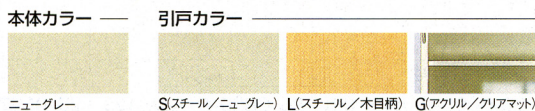

アクリル引戸(錠付)

スライドドアウォールは、凹凸の少ないシンプルでスタイリッシュな収納家具です。

引戸をスライドすれば1台分の開口部が得られ、書類の出し入れも容易。高さはH2100・1770・1090の3タイプ。引戸扉もアクリル・スチール・木目柄の3タイプからお選びいただけます。

ハイタイプ(H2100・1770mm) ■本体/ニューグレー

再生材料 エコ材料 不要材料

※写真はH2100タイプ

アクリル引戸◎

スチール/ニューグレー引戸◎

スチール/木目柄引戸L

ロータイプ(H1090mm) ■本体/ニューグレー

再生材料 エコ材料 不要材料

■天板/ニューグレー (D)

アクリル引戸◎

スチール/ニューグレー引戸◎

スチール/木目柄引戸L

■天板/木目柄 (L)

アクリル引戸◎

スチール/ニューグレー引戸◎

スチール/木目柄引戸L

本体(引戸付)サイズ ※写真はアクリルタイプ

	基本形	連結形
ハイタイプ	H2100mm	
	本体/W1800×D483×H2100mm 有効内寸/W865×D426×H2000×2台	本体/W900×D483×H2100mm 有効内寸/W865×D426×H2000×1台
	H1770mm	
	本体/W1800×D483×H1770mm 有効内寸/W865×D426×H1670×2台	本体/W900×D483×H1770mm 有効内寸/W865×D426×H1670×1台
ロータイプ	H1090mm (天板付)	
	本体/W1800×D483×H1090mm 有効内寸/W865×D426×H970×2台	本体/W900×D483×H1090mm 有効内寸/W865×D426×H970×1台