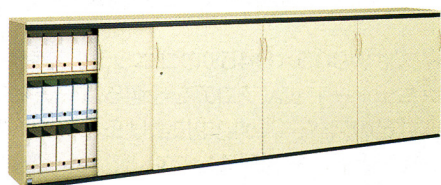

仕様 ————
 ●天板芯材/パーティクルボード
 天板/メラミン化粧板、ABS樹脂エッジ
 本体/スチール、メラミン焼付塗装
 引戸/アルミフレーム付アクリル樹脂(錠付)
 レール/アルミ型材
 棚板/ピッチ30mm、耐荷重50kg

スチール/ニューグレータイプ

■H2100組合せ例
 基本型 **SDL-21SF ¥218,715**×1
 連結型 **SDL-21SK ¥109,410**×2
 セット価格 **¥437,535**(¥416,700)
 W3600×D483×H2100mm

写真はH2100組合せ例

■H1770組合せ例
 基本型 **SDL-18SF ¥208,740**×1
 連結型 **SDL-18SK ¥104,370**×2
 セット価格 **¥417,480**(¥397,600)
 W3600×D483×H1770mm

仕様 (H2100、1770タイプ) ————
 ●金属95%以上
 本体/スチール、メラミン焼付塗装
 引戸/スチール、メラミン焼付塗装(錠付)
 レール/アルミ型材
 棚板/ピッチ30mm、耐荷重50kg

■H1090組合せ例(ニューグレー天板)
 基本型 **SDL-11SFD ¥194,250**×1
 連結型 **SDL-11SKD ¥97,125**×2
 セット価格 **¥388,500**(¥370,000)
 W3600×D483×H1090mm

仕様 ————
 ●天板芯材/パーティクルボード
 天板/メラミン化粧板、ABS樹脂エッジ
 本体/スチール、メラミン焼付塗装
 引戸/スチール、メラミン焼付塗装(錠付)
 レール/アルミ型材
 棚板/ピッチ30mm、耐荷重50kg