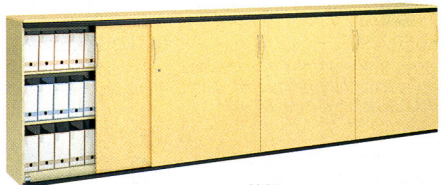

スチール/木目柄タイプ

■H2100組合せ例
 基本型 **SDL-21LF ¥329,175**×1
 連結型 **SDL-21LK ¥164,640**×2
 セット価格 **¥658,455**(¥627,100)
 W3600×D483×H2100mm

写真はH2100組合せ例

■H1770組合せ例
 基本型 **SDL-18LF ¥305,970**×1
 連結型 **SDL-18LK ¥152,985**×2
 セット価格 **¥611,940**(¥582,800)
 W3600×D483×H1770mm

仕様 (H2100、1770タイプ) ————
 ●金属95%以上
 本体/スチール、メラミン焼付塗装
 引戸/スチール、木目柄ポリエステル系フィルム貼り(錠付)
 レール/アルミ型材
 棚板/ピッチ30mm、耐荷重50kg

■H1090組合せ例(木目柄天板)
 基本型 **SDL-11LFL ¥246,120**×1
 連結型 **SDL-11LKL ¥123,165**×2
 セット価格 **¥492,450**(¥469,000)
 W3600×D483×H1090mm