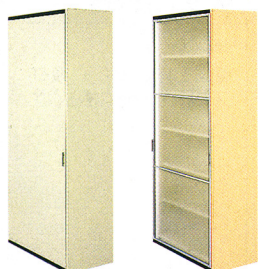

仕様 (H2100、1770タイプ) ————
 ●金属95%以上
 本体/スチール、メラミン焼付塗装
 引戸/スチール、木目柄ポリエステル系フィルム貼り(錠付)
 レール/アルミ型材
 棚板/ピッチ30mm、耐荷重50kg

■H1090組合せ例(木目柄天板)
 基本型 **SDL-11LFL ¥246,120**×1
 連結型 **SDL-11LKL ¥123,165**×2
 セット価格 **¥492,450**(¥469,000)
 W3600×D483×H1090mm

仕様 ————
 ●天板芯材/パーティクルボード
 天板/メラミン化粧板、ABS樹脂エッジ
 本体/スチール、メラミン焼付塗装
 引戸/スチール、木目柄ポリエステル系フィルム貼り(錠付)
 レール/アルミ型材
 棚板/ピッチ30mm、耐荷重50kg

■引戸カラーがW(スチール/ホワイト)のSGLタイプもあります。 >> P84・85

オプション

■エンドパネル(1セット/左右各1枚)
 ニューグレータイプ(アクリルタイプ共通)
26-0115-0 SDL-21EPS ¥28,665(¥27,300)
 W25×D483×H2100mm
26-0116-0 SDL-18EPS ¥27,090(¥25,800)
 W25×D483×H1770mm
 パネル/スチール、メラミン焼付塗装(ニューグレー)
 木目柄タイプ
26-0117-0 SDL-21EPL ¥83,895(¥79,900)
 W25×D483×H2100mm
26-0118-0 SDL-18EPL ¥82,320(¥78,400)
 W25×D483×H1770mm
 パネル/スチール、ポリエステル系フィルム貼り