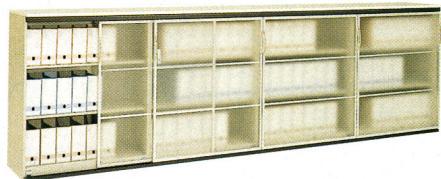

組合せ例

アクリルタイプ

■H2100組合せ例
 基本型 **SDL-21GF ¥439,635**×1
 連結型 **SDL-21GK ¥219,870**×2
 セット価格 **¥879,375**(¥837,500)
 W3600×D483×H2100mm

写真はH2100組合せ例

■H1770組合せ例
 基本型 **SDL-18GF ¥413,070**×1
 連結型 **SDL-18GK ¥206,535**×2
 セット価格 **¥826,140**(¥786,800)
 W3600×D483×H1770mm

仕様 (H2100、1770タイプ) ————
 ●再生樹脂10%以上
 本体/スチール、メラミン焼付塗装
 引戸/アルミフレーム付アクリル樹脂(錠付)
 レール/アルミ型材
 棚板/ピッチ30mm、耐荷重50kg

■H1090組合せ例(ニューグレー天板)
 基本型 **SDL-11GFD ¥292,530**×1
 連結型 **SDL-11GKD ¥146,265**×2
 セット価格 **¥585,060**(¥557,200)
 W3600×D483×H1090mm

仕様 ————
 ●天板芯材/パーティクルボード
 天板/メラミン化粧板、ABS樹脂エッジ
 本体/スチール、メラミン焼付塗装
 引戸/アルミフレーム付アクリル樹脂(錠付)
 レール/アルミ型材
 棚板/ピッチ30mm、耐荷重50kg

スチール/ニューグレータイプ

■H2100組合せ例
 基本型 **SDL-21SF ¥218,715**×1
 連結型 **SDL-21SK ¥109,410**×2
 セット価格 **¥437,535**(¥416,700)
 W3600×D483×H2100mm

写真はH2100組合せ例

■H1770組合せ例
 基本型 **SDL-18SF ¥208,740**×1
 連結型 **SDL-18SK ¥104,370**×2
 セット価格 **¥417,480**(¥397,600)
 W3600×D483×H1770mm

仕様 (H2100、1770タイプ) ————
 ●金属95%以上
 本体/スチール、メラミン焼付塗装
 引戸/スチール、メラミン焼付塗装(錠付)
 レール/アルミ型材
 棚板/ピッチ30mm、耐荷重50kg