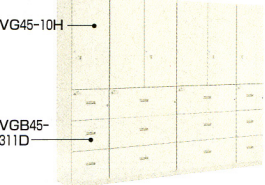

ハーフモジュール書庫(W450×D450mm)

●金属95%以上

H1030 <上置専用>	H1070 <下置専用> ※アジャスター付	
■W450×D450		
片開き	片開き	3段引出し
26-0283-0 VG45-10H ¥42,630 (¥40,600)	26-0284-0 VGB45-11H ¥48,405 (¥46,100)	26-0285-0 VGB45-311D ¥70,770 (¥67,400)
有効内寸/W415×D426×H980mm ■棚板2枚付 ■ラッチ付 ■24kg	有効内寸/W415×D426×H970mm ■棚板2枚付 ■ラッチ付 ■28kg	有効内寸/W373×D407×H319mm (最上段のみH302mm) ■仕切板3枚付 ■ラッチ付 ■44kg

Wモジュール書庫(W1800×D450mm)

●金属95%以上

H1030 <上置専用> ※W1800×D450	
VGR-10KW18	VGR-10SW18
オープン	薄扉引戸
26-0287-0 VGR-10KW18 ¥69,615 (¥66,300)	26-0288-0 VGR-10SW18 ¥90,615 (¥86,300)
有効内寸/W865×D449×H982mm×2 ■棚板4枚付 ■50kg	有効内寸/W865×D416×H975mm×2 ■棚板4枚付 ■ラッチ付 ■67kg

ハーフモジュール使用例

■追加棚板 (D382×H15mm)

外形は完全な1/2(ハーフ)サイズのW450mm。上下2段の組み合わせでもでき、スペースを余すことなく、ムダの無い収納が可能です。

ハーフモジュール書庫用木製天板(メラミン化粧板、ABS樹脂エッジ)

26-0286-0 VG45-DT1
¥7,980(¥7,600)

W450×D450×H20mm ■ニューグレー
※VG45-10Hには取付不可

耐火収納庫