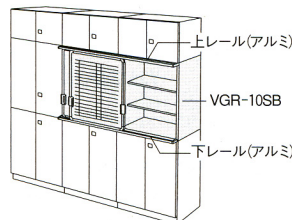

VGタイプ セット価格例

¥228,795(¥217,900)

NSB-1031×1、NSB-1030×1、
NSB-WRF×1、VGR-10SB×2