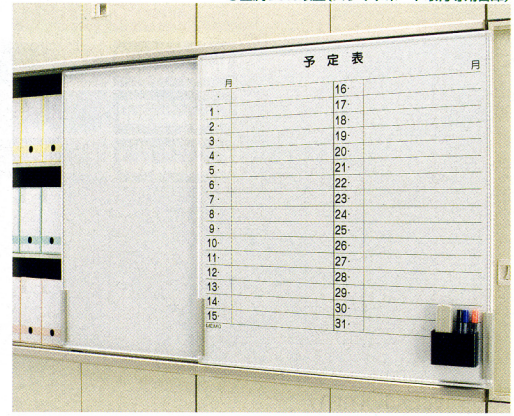

●再生樹脂10%以上

●金属95%以上(スライドボード取付専用書庫)

H1070 (下置用)		
		
両開き書庫	薄扉引違い書庫	3枚引違い書庫
26-0317-0 VGB80-11H ¥57,960 (¥55,200)	26-0318-0 VGB80-11S ¥57,960 (¥55,200)	26-0319-0 VGB80-11TS ¥69,615 (¥66,300)
有効内寸/W765×D426×H970mm ■棚板2枚付 ■アジャスター付 ■板38.6kg	有効内寸/W765×D416×H966mm ■棚板2枚付 ■アジャスター付 ■39kg	有効内寸/W765×D401×H966mm ■棚板2枚付 ■アジャスター付 ■40.2kg

VGタイプ スライドボード使用例

書庫の前にホワイトボードを取付けられます。取付けには、専用書庫と基本レールセットが必要です。

H1070 (下置用)		
		
オープン書庫	3段引出し	A4縦浅型深型コンビ
26-0320-0 VGB80-11K ¥45,255 (¥43,100)	26-0321-0 VGB80-311D ¥85,050 (¥81,000)	26-0322-0 VGB80-11PSDA ¥108,255 (¥103,100)
有効内寸/W765×D449×H979mm ■棚板2枚付 ■アジャスター付 ■30.9kg	有効内寸/上1段W723×D407×H302mm 下2段W723×D407×H319mm ■仕切板6枚付 ■アジャスター付 ■57.8kg	有効内寸/浅型W236×D318×H31mm 深型W236×D318×H69mm ■A4浅型3列12段・深型6段 ■ベースアジャスター付 ■54.1kg