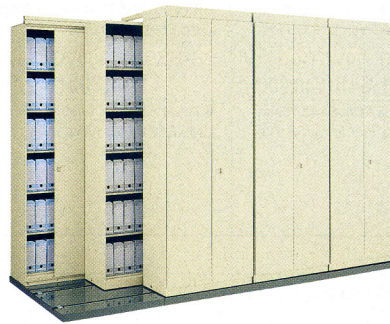

並行移動書庫SR80タイプ

3列両開き型・フルオープンドア仕様

オープン書庫	SR80-21N	×7
両開き書庫	SR80-21D	×3
フルオープンドア	GSR80-21SSDN	×1
基本型ベース	SR80-1BF	×1
連結型ベース	SR80-1BK	×3
基本型前ベース	SR80-23BF	×2
連結型前ベース	SR80-23BK	×6
基本型正面板	SR80-3FPF	×1
連結型正面板	45SR-3FPK	×3
本体支持レール	45SR-3RS	×3
車輪セット	4SR-WN	×6
ロックセット	SR-KEY	×2

写真セット価格 **¥1,390,200**(¥1,324,000)

		商品コード	品番	価格
オープン書庫 (H2100)		26-0328-0	SR80-21N	¥ 70,455(¥67,100)
両開き書庫 (H2100)		26-0329-0	SR80-21D	¥100,800(¥96,000)
フルオープンドア (H2100用)		26-0330-0	GSR80-21SSDN	¥ 37,695(¥35,900)
構成部材	後列用	基本型ベース	26-0331-0 SR80-1BF	¥ 19,425(¥18,500)
		連結型ベース	26-0332-0 SR80-1BK	¥ 19,425(¥18,500)
	中・前列用	基本型前ベース	26-0333-0 SR80-23BF	¥ 30,975(¥29,500)
		連結型前ベース	26-0334-0 SR80-23BK	¥ 30,975(¥29,500)
	3列専用	基本型正面板	26-0335-0 SR80-3FPF	¥ 14,595(¥13,900)
		連結型正面板	26-0336-0 SR80-3FPK	¥ 14,595(¥13,900)
	取付部材	本体支持レール	26-0337-0 45SR-3RS	¥ 6,510(¥ 6,200)
		車輪セット	26-0338-0 4SR-WN	¥ 23,520(¥22,400)
		ロックセット	26-0339-0 SR-KEY	¥ 6,195(¥ 5,900)