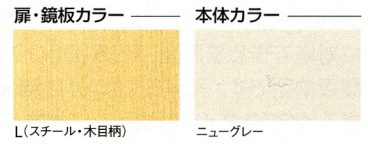

VG木目柄タイプ

● 金属95%以上

スチール製の無機質感を和らげ、オフィスの雰囲気をも明るく个性的にするため、システム収納家具VGタイプに明るい木目柄のシート貼りタイプを追加しました。

- 共通仕様**
- 金属95%以上
 - 本体/スチール、メラミン焼付塗装
 - 扉・鏡板/スチール、ポリエステル系樹脂シート貼り
 - 扉・引出し/ラッチ付、錠付
 - 上下左右連結金具付

本体(W900×D450mm)

H1030 <上置専用>	
	
両開き	ガラス両開き
26-0404-0 VGR-10LH ¥87,780(¥83,600)	26-0405-0 VGR-10LHG ¥114,870(¥109,400)
有効内寸/W865×D426×H980mm ■棚板2枚付 ■ラッチ付 ■36kg	有効内寸/W865×D426×H980mm ■棚板2枚付、熱処理ガラス ■ラッチ付 ■34.5kg

H2100 <下置専用>
アジャスター付 
両開き
26-0408-0 VGB-21LH ¥141,330(¥134,600)
有効内寸/W865×D426×H2000mm ■棚板5枚付 ■ラッチ付 ■76.6kg