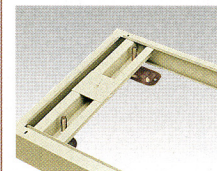

引手を引くとラッチが外れ、閉めると自動的にラッチが作動します。地震時に勝手に扉が開くのを防ぎます。

■ 引出しのラッチとセーフティロック

全引出しラッチ付。またひとつの引出しを引くと他の引出しはロックされるセーフティロックも付いています。

■ ダブルサスペンション機構

ダブルサスペンションレールの採用で、引出しは最後までフルオープンでき、奥の書類もラクに取り出せます。

■ 引出しのオールロック

各段の引出しは1回のキー操作で全段がロックされるオールロック式です。

■ 3枚引戸のラッチ

3枚引戸は取手を引かないと扉が開かないラッチ機構を装備。地震時に収納物が飛び出したりせず、安心です。

■ 扉の開きは180°

使い勝手を考えて、180°開きが可能なヒンジを採用。狭い通路でも扉がジャマになりません。

■ 棚ピッチ

棚のピッチは30mm間隔です。(棚板厚16mm)収納物に合わせて設定できます。

■ 警告シール

ファイリングキャビネットには商品を安全に使用していただくために、警告シールを貼付しています。

■ アジャスター付ベース (床固定金具付)

ベースには床固定金具を標準装備しています。転倒防止用に収納庫と床を連結・固定することができます。

■ コンセント付ベース (床固定金具付)

アジャスター付ベースにコンセントを追加しました。

52-0982-0 FG45-B2C ¥26,250(¥25,000)

■2口コンセント付