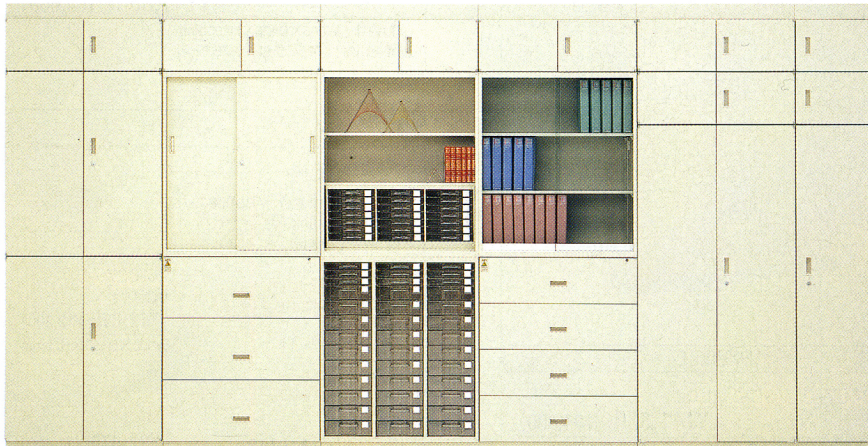

FGニューグレイシリーズ

FGシリーズはコストを追求したリーズナブルなシステム収納家具。FG4 (D400mm)はスペースセーブ型、FG45 (D450mm)は書類の大小に対応できる普及型、FG5 (D500mm)は大容量収納型です。FG45にはA4を無駄なく収納できるW800タイプも揃えています。

本体カラー

ニューグレイ

FGシリーズ共通仕様

- 再生樹脂10%以上
- 本体/スチール、メラミン焼付塗装
- 棚板/ピッチ30mm、耐荷重50kg (均等荷重)
- 扉/180°開きヒンジ
- 扉、引出し、引戸/ラッチ付
- 上下左右連結金具付

■ FG45シリーズ (奥行450mm)

書類の大小に対応できる普及型

■ FG4シリーズ (奥行400mm)

A4サイズのファイル収納に適したスペースセーブ型

■ FG5シリーズ (奥行500mm)

大型のデータファイルも収納できる大容量収納型

■ FGシリーズの機能・特長・安全性への配慮

■ 扉のラッチ機構

■ 3枚引戸のラッチ

3枚引戸は取手を引かないと扉が開かないラッチ機構を装備。地震時に収納物が飛び出したりせず、安心です。

■ 扉の開きは180°

使い勝手を考えて、180°開きが可能なヒンジを採用。狭い通路でも扉がジャマになりません。

■ 棚ピッチ

棚のピッチは30mm間隔です。(棚板厚16mm)収納物に合わせて設定できます。

■ 警告シール

ファイリングキャビネットには商品を安全に使用していただくために、警告シールを貼付しています。