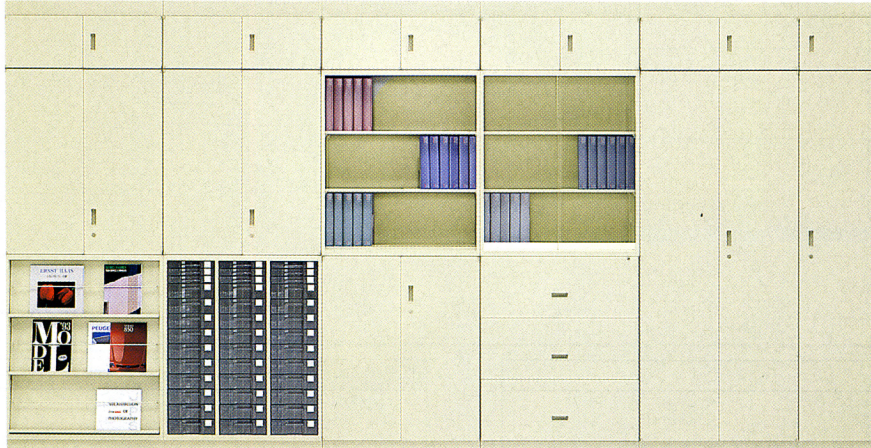

FGニューグレイシリーズ

FGシリーズはコストを追求したリーズナブルなシステム収納家具。FG4 (D400mm)はスペースセーブ型、FG45 (D450mm)は書類の大小に対応できる普及型、FG5 (D500mm)は大容量収納型です。FG45にはA4を無駄なく収納できるW800タイプも揃えています。

本体カラー

ニューグレイ

FGシリーズ共通仕様

- 再生樹脂10%以上
- 本体/スチール、メラミン焼付塗装
- 棚板/ピッチ30mm、耐荷重50kg (均等荷重)
- 扉/180°開きヒンジ
- 扉、引出し、引戸/ラッチ付
- 上下左右連結金具付

■ FG45シリーズ (奥行450mm)

書類の大小に対応できる普及型

■ FG4シリーズ (奥行400mm)

A4サイズのファイル収納に適したスペースセーブ型

■ FG5シリーズ (奥行500mm)

大型のデータファイルも収納できる大容量収納型

■ FGシリーズの機能・特長・安全性への配慮

■ 扉のラッチ機構

引手を引くとラッチが外れ、閉めると自動的にラッチが作動します。地震時に勝手に扉が開くのを防ぎます。

■ 引出しのラッチとセーフティロック

全引出しラッチ付。またひとつの引出しを引くと他の引出しはロックされるセーフティロックも付いています。

■ ダブルサスペンション機構

ダブルサスペンションレールの採用で、引出しは最後までフルオープンでき、奥の書類もラクに取り出せます。

■ 引出しのオールロック

各段の引出しは1回のキー操作で全段がロックされるオールロック式です。

■ 3枚引戸のラッチ

3枚引戸は取手を引かないと扉が開かないラッチ機構を装備。地震時に収納物が飛び出したりせず、安心です。

■ 扉の開きは180°

使い勝手を考えて、180°開きが可能なヒンジを採用。狭い通路でも扉がジャマになりません。

■ 棚ピッチ

棚のピッチは30mm間隔です。(棚板厚16mm)収納物に合わせて設定できます。

■ 警告シール

ファイリングキャビネットには商品を安全に使用していただくために、警告シールを貼付しています。