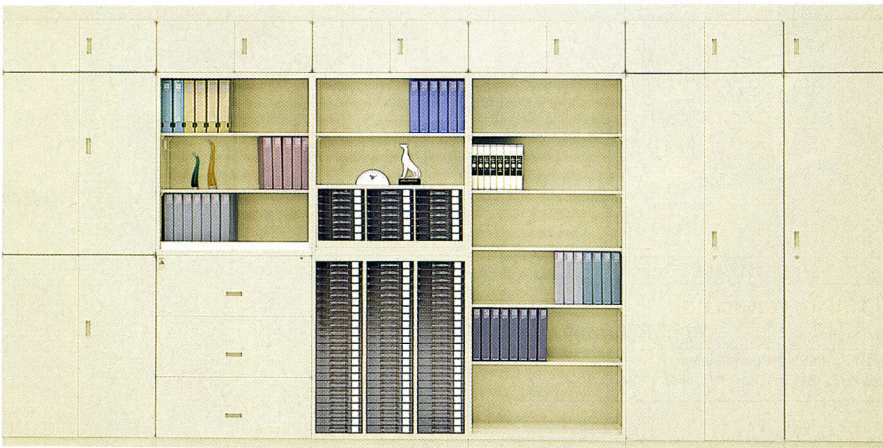

FGニューグレイシリーズ

FGシリーズはコストを追求したリーズナブルなシステム収納家具。FG4 (D400mm)はスペースセーブ型、FG45 (D450mm)は書類の大小に対応できる普及型、FG5 (D500mm)は大容量収納型です。FG45にはA4を無駄なく収納できるW800タイプも揃えています。

本体カラー

ニューグレイ

FGシリーズ共通仕様

- 再生樹脂10%以上
- 本体/スチール、メラミン焼付塗装
- 棚板/ピッチ30mm、耐荷重50kg (均等荷重)
- 扉/180°開きヒンジ
- 扉、引出し、引戸/ラッチ付
- 上下左右連結金具付

■ FG45シリーズ (奥行450mm)

書類の大小に対応できる普及型

■ FG4シリーズ (奥行400mm)

A4サイズのファイル収納に適したスペースセーブ型

■ FG5シリーズ (奥行500mm)

大型のデータファイルも収納できる大容量収納型

■ FGシリーズの機能・特長・安全性への配慮

■ 扉のラッチ機構

引手を引くとラッチが外れ、閉めると自動的にラッチが作動します。地震時に勝手に扉が開くのを防ぎます。

■ 引出しのラッチとセーフティロック

全引出しラッチ付。またひとつの引出しを引くと他の引出しはロックされるセーフティロックも付いています。

■ ダブルサスペンション機構

ダブルサスペンションレールの採用で、引出しは最後までフルオープンでき、奥の書類もラクに取り出せます。

■ 引出しのオールロック

各段の引出しは1回のキー操作で全段がロックされるオールロック式です。

■ 3枚引戸のラッチ

3枚引戸は取手を引かないと扉が開かないラッチ機構を装備。地震時に収納物が飛び出したりせず、安心です。

■ 扉の開きは180°

使い勝手を考えて、180°開きが可能なヒンジを採用。狭い通路でも扉がジャマになりません。

■ 棚ピッチ

棚のピッチは30mm間隔です。(棚板厚16mm)収納物に合わせて設定できます。

■ 警告シール

ファイリングキャビネットには商品を安全に使用していただくために、警告シールを貼付しています。