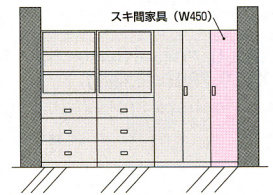

■ スキ間家具の特長

スキ間家具で壁までの空きスペースを有効活用。

スキ間家具は必ず他のキャビネットと連結してご使用ください。

上置書庫で天井までのスペースをムダなく活用できます。

上置書庫・上部カバーで天井までの空きスペースがピタリふさがり、転倒防止の効果もあります。