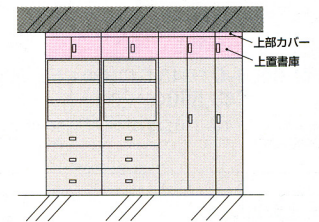

■ スキ間家具の特長

スキ間家具で壁までの空きスペースを有効活用。

スキ間家具は必ず他のキャビネットと連結してご使用ください。

上置書庫で天井までのスペースをムダなく活用できます。

上置書庫・上部カバーで天井までの空きスペースがピタリふさがり、転倒防止の効果もあります。

■ W600スキ間家具用 オプション

	上置書庫(錠付)	上部カバー	ベース(アジャスター付)
	●再生樹脂10%以上		 ■床固定金具標準装備
H	300mm	90~150mm	60mm
FG45 (D450)	52-0527-0 FG45-03H60 ¥25,410(¥24,200) ● 有効内寸/W560XD415XH224mm ■11kg	52-0530-0 FG45-TK60 ¥11,865(¥11,300) ● ■8kg	52-0533-0 FG45-BB60 ¥7,560(¥7,200) ■4kg
FG4 (D400)	52-0528-0 FG4-03H60 ¥24,885(¥23,700) ● 有効内寸/W560XD365XH224mm ■10kg	52-0531-0 FG4-TK60 ¥11,865(¥11,300) ● ■7kg	52-0534-0 FG4-BB60 ¥7,560(¥7,200) ■4kg
FG5 (D500)	52-0529-0 FG5-03H60 ¥26,040(¥24,800) ● 有効内寸/W560XD465XH224mm ■12kg	52-0532-0 FG5-TK60 ¥11,655(¥11,100) ● ■8kg	52-0535-0 FG5-BB60 ¥8,085(¥7,700) ■4kg

■ W450スキ間家具用 オプション

	上置書庫(錠付)	上部カバー	ベース(アジャスター付)
	●再生樹脂10%以上		 ■床固定金具標準装備
H	300mm	90~150mm	60mm
FG45 (D450)	52-0536-0 FG45-03H45 ¥24,045(¥22,900) ● 有効内寸/W410XD415XH224mm ■9kg	52-0539-0 FG45-TK45 ¥11,865(¥11,300) ● ■7kg	52-0542-0 FG45-BB45 ¥7,560(¥7,200) ■4kg
FG4 (D400)	52-0537-0 FG4-03H45 ¥24,885(¥23,700) ● 有効内寸/W410XD365XH224mm ■8kg	52-0540-0 FG4-TK45 ¥11,865(¥11,300) ● ■6kg	52-0543-0 FG4-BB45 ¥7,560(¥7,200) ■4kg
FG5 (D500)	52-0538-0 FG5-03H45 ¥24,885(¥23,700) ● 有効内寸/W410XD465XH224mm ■10kg	52-0541-0 FG5-TK45 ¥11,655(¥11,100) ● ■7kg	52-0544-0 FG5-BB45 ¥8,085(¥7,700) ■4kg