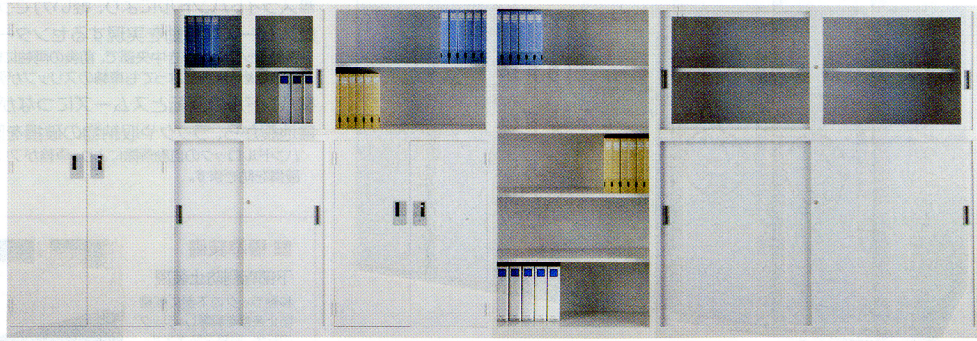

A4縦型のファイルを使用して効果的に収納できます。

上置用(H730)は2段、下置用(H1120)は3段と、合わせた5段の収納が可能です。

共通仕様

- 再生樹脂10%以上
- 金属100%(オープン書庫)
- 本体/スチール、粉体塗装
- 棚板/ビッチ 24mm
- カラー/ホワイトグレー

オープン **A4-32K ¥18,690**  
 両開き **A4-34H ¥37,905**  
 セット価格 **¥56,595**(¥53,900)