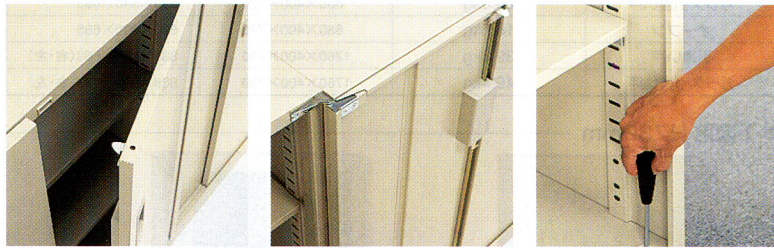

EAシリーズは、上置用は2段・下置用は3段又は5段にA4縦型ファイルを無駄なく収納。収納効率とコストパフォーマンスを追及したニュースタンダード書庫です。

共通仕様

- 再生樹脂10%以上
 - 金属100% (オープン書庫)
- 本体/スチール、粉体塗装
棚板/ピッチ30mm
カラー/ニューグレー

■ A4縦型ファイルを無駄なく収納

●追加棚板

52-0596-0 EA-TT ¥1,995 (¥1,900)

W860×D310×H13.5mm

両開き書庫はラッチ付

扉は180°開きます。

下置用はアジャスター付

オプション (専用連結金具)

本体は上下・左右連結可能。本体の天板・側板には、ハーフパンチ加工を施しています。専用の金具で固定してください。

上下連結金具

2ヶ1組
52-0590-0
TKM-5
¥420 (¥400)

左右連結金具

4ヶ1組
52-0591-0
TKM-6
¥420 (¥400)

■環境への対応

エコ塗装 粉体塗装 環境を汚さない塗装方法で、従来の溶剤塗装に比べ、傷や錆に強く、耐薬性・汚染性に優れている塗装です。

■上置書庫

●H400mm 上下連結金具2ヶ付

EA-31H
ラッチ付 (錠なし)

EA-31S
錠つき