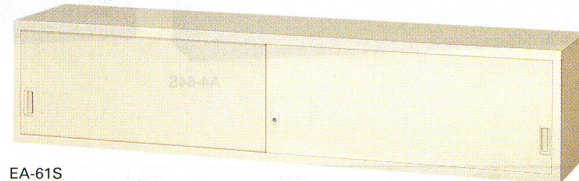

W860×D310×H13.5mm

両開き書庫はラッチ付

扉は180°開きます。

下置用はアジャスター付

オプション (専用連結金具)

本体は上下・左右連結可能。本体の天板・側板には、ハーフパンチ加工を施しています。専用の金具で固定してください。

上下連結金具

2ヶ1組
52-0590-0
TKM-5
¥420 (¥400)

左右連結金具

4ヶ1組
52-0591-0
TKM-6
¥420 (¥400)

■環境への対応

エコ塗装 粉体塗装 環境を汚さない塗装方法で、従来の溶剤塗装に比べ、傷や錆に強く、耐薬性・汚染性に優れている塗装です。

■上置書庫

●H400mm 上下連結金具2ヶ付

EA-31H
ラッチ付 (錠なし)

EA-31S
錠つき

EA-61S
錠つき

品名	質量	寸法W×D×Hmm	書庫内寸法W×D×Hmm	商品コード	品番	価格
両開き	13kg	880×400×400	830×362×337	52-0601-0	EA-31H	¥30,975 (¥29,500)
スチール引戸	13kg	880×400×400	830×340×337	52-0602-0	EA-31S	¥23,205 (¥22,100)
スチール引戸	22kg	1760×400×400	右829・左854×340×337	52-0603-0	EA-61S	¥33,180 (¥31,600)