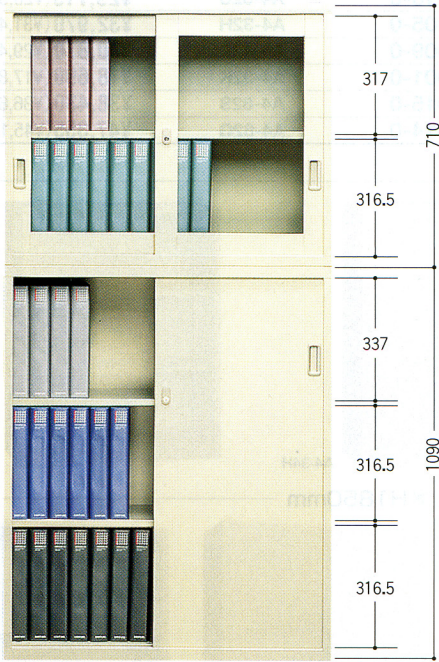

EAシリーズは、上置用は2段・下置用は3段又は5段にA4縦型ファイルを無駄なく収納。収納効率とコストパフォーマンスを追及したニュースタンダード書庫です。

共通仕様

- 再生樹脂10%以上
 - 金属100% (オープン書庫)
- 本体/スチール、粉体塗装
棚板/ピッチ30mm
カラー/ニューグレー

■ A4縦型ファイルを無駄なく収納

●追加棚板

52-0596-0 EA-TT ¥1,995 (¥1,900)

W860×D310×H13.5mm

両開き書庫はラッチ付

扉は180°開きます。

下置用はアジャスター付

オプション (専用連結金具)

本体は上下・左右連結可能。本体の天板・側板には、ハーフパンチ加工を施しています。専用の金具で固定してください。

上下連結金具

2ヶ1組
52-0590-0
TKM-5
¥420 (¥400)

EA-61S
錠つき

品名	質量	寸法W×D×Hmm	書庫内寸法W×D×Hmm	商品コード	品番	価格
両開き	13kg	880×400×400	830×362×337	52-0601-0	EA-31H	¥30,975 (¥29,500)
スチール引戸	13kg	880×400×400	830×340×337	52-0602-0	EA-31S	¥23,205 (¥22,100)
スチール引戸	22kg	1760×400×400	右829・左854×340×337	52-0603-0	EA-61S	¥33,180 (¥31,600)