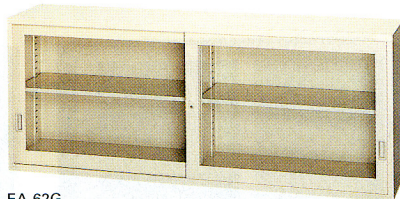

■上置用

●H710mm

EA-32G

EA-32S

EA-62G

EA-62S

EA-32H ラッチ付

EA-32K

品名	仕様	質量	寸法W×D×Hmm	書庫内寸法W×D×Hmm	商品コード	品番	価格
ガラス引戸	棚板1枚	22kg	880×400×710	830×340×647	52-0604-0	EA-32G	¥30,975 (¥29,500)
スチール引戸	棚板1枚	21kg	880×400×710	830×340×647	52-0605-0	EA-32S	¥29,820 (¥28,400)
両開き	棚板1枚	21kg	880×400×710	830×362×646	52-0606-0	EA-32H	¥33,180 (¥31,600)
オープン	棚板1枚	15kg	880×400×710	830×398×650	52-0607-0	EA-32K	¥18,795 (¥17,900)
ガラス引戸	棚板左右各1枚	41kg	1760×400×710	右829・左854×340×647	52-0597-0	EA-62G	¥47,565 (¥45,300)
スチール引戸	棚板左右各1枚	40kg	1760×400×710	右829・左854×340×647	52-0598-0	EA-62S	¥38,640 (¥36,800)