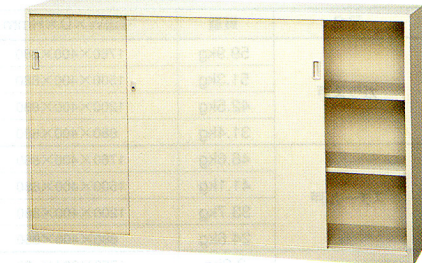

品名	仕様	質量	寸法W×D×Hmm	書庫内寸法W×D×Hmm	商品コード	品番	価格
ガラス引戸	棚板1枚	22kg	880×400×710	830×340×647	52-0604-0	EA-32G	¥30,975 (¥29,500)
スチール引戸	棚板1枚	21kg	880×400×710	830×340×647	52-0605-0	EA-32S	¥29,820 (¥28,400)
両開き	棚板1枚	21kg	880×400×710	830×362×646	52-0606-0	EA-32H	¥33,180 (¥31,600)
オープン	棚板1枚	15kg	880×400×710	830×398×650	52-0607-0	EA-32K	¥18,795 (¥17,900)
ガラス引戸	棚板左右各1枚	41kg	1760×400×710	右829・左854×340×647	52-0597-0	EA-62G	¥47,565 (¥45,300)
スチール引戸	棚板左右各1枚	40kg	1760×400×710	右829・左854×340×647	52-0598-0	EA-62S	¥38,640 (¥36,800)

■下置用

●H1090mm アジャスター付

EA-34G

EA-34S

EA-64G

EA-64S

EA-34H ラッチ付

EA-34K

品名	仕様	質量	寸法W×D×Hmm	書庫内寸法W×D×Hmm	商品コード	品番	価格
ガラス引戸	棚板2枚	32kg	880×400×1090	830×340×997	52-0608-0	EA-34G	¥45,360 (¥43,200)
スチール引戸	棚板2枚	31kg	880×400×1090	830×340×997	52-0609-0	EA-34S	¥35,385 (¥33,700)
両開き	棚板2枚	31kg	880×400×1090	830×362×976	52-0610-0	EA-34H	¥38,115 (¥36,300)
オープン	棚板2枚	23kg	880×400×1090	830×398×1000	52-0611-0	EA-34K	¥29,820 (¥28,400)
ガラス引戸	棚板左右各2枚	59kg	1760×400×1090	右829・左854×340×997	52-0599-0	EA-64G	¥60,795 (¥57,900)
スチール引戸	棚板左右各2枚	57kg	1760×400×1090	右829・左854×340×997	52-0600-0	EA-64S	¥54,810 (¥52,200)

●H1800mm アジャスター付

EA-36HG
ラッチ付

EA-36H
ラッチ付

EA-36K

品名	仕様	質量	寸法W×D×Hmm	書庫内寸法W×D×Hmm	商品コード	品番	価格
両開き	棚板4枚	46kg	880×400×1800	830×362×1716	52-0615-0	EA-36HG	¥72,975 (¥69,500)
両開き	棚板4枚	47kg	880×400×1800	830×362×1716	52-0616-0	EA-36H	¥48,615 (¥46,300)
オープン	棚板4枚	33kg	880×400×1800	830×398×1710	52-0617-0	EA-36K	¥35,385 (¥33,700)