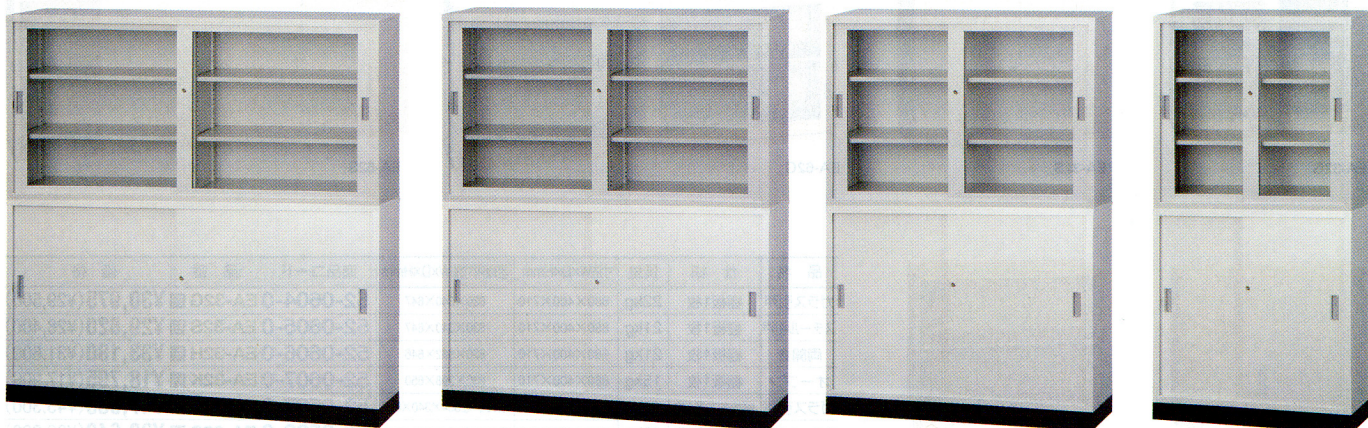

## 引違い書庫浅型 (H880mm)

再生材料 エコ塗装 ●再生樹脂10%以上 カラー/ホワイトグレー(粉体塗装)

W1760  
TS-63G  
TS-63S  
TS-63B

W1500  
TS-53G  
TS-53S  
TS-53B

W1200  
TS-43G  
TS-43S  
TS-43B

W880  
TS-33G  
TS-33S  
TS-33B

品名	質量	寸法W×D×Hmm	書庫内寸法W×D×Hmm	棚板枚数	商品コード	品番	価格
ガラス戸	59.9kg	1760×400×880	838×340×815(右・左)	4	<a href="#">67-0018-0</a>	<b>TS-63G</b>	<b>¥54,390</b> (¥51,800)
	51.3kg	1500×400×880	708×340×815(右・左)	4	<a href="#">67-0019-0</a>	<b>TS-53G</b>	<b>¥54,390</b> (¥51,800)
	42.5kg	1200×400×880	1140×340×815	2	<a href="#">67-0020-0</a>	<b>TS-43G</b>	<b>¥52,080</b> (¥49,600)
	31.4kg	880×400×880	820×340×815	2	<a href="#">67-0021-0</a>	<b>TS-33G</b>	<b>¥32,340</b> (¥30,800)
スチール戸	46.6kg	1760×400×880	838×340×815(右・左)	4	<a href="#">67-0022-0</a>	<b>TS-63S</b>	<b>¥50,715</b> (¥48,300)
	41.1kg	1500×400×880	708×340×815(右・左)	4	<a href="#">67-0023-0</a>	<b>TS-53S</b>	<b>¥50,715</b> (¥48,300)
	33.7kg	1200×400×880	1140×340×815	2	<a href="#">67-0024-0</a>	<b>TS-43S</b>	<b>¥48,090</b> (¥45,800)
	24.6kg	880×400×880	820×340×815	2	<a href="#">67-0025-0</a>	<b>TS-33S</b>	<b>¥28,560</b> (¥27,200)
ベース	3.9kg	1758×384× 90			<a href="#">67-0026-0</a>	<b>TS-63B</b>	<b>¥ 6,300</b> (¥ 6,000)
	3.5kg	1498×384× 90			<a href="#">67-0027-0</a>	<b>TS-53B</b>	<b>¥ 6,090</b> (¥ 5,800)
	3.0kg	1198×384× 90			<a href="#">67-0028-0</a>	<b>TS-43B</b>	<b>¥ 5,880</b> (¥ 5,600)
	2.2kg	878×384× 90			<a href="#">67-0029-0</a>	<b>TS-33B</b>	<b>¥ 3,885</b> (¥ 3,700)

## 引違い書庫浅型 (H1790mm)

●再生樹脂10%以上 カラー/ホワイトグレー(粉体塗装) 再生材料 エコ塗装